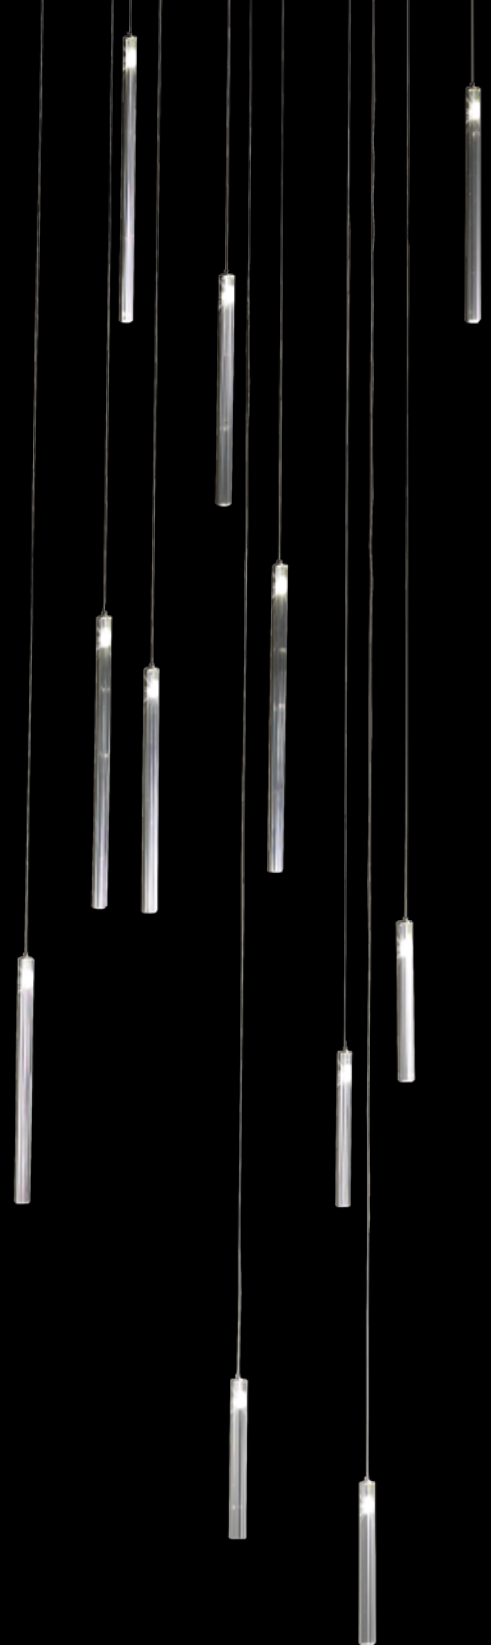

16 elementi / elements – 12 LED
nel supporto / in support:
ø 80 x 160 h
Led G4 16X0,87W 12V
Led GU 12x6W 12V
2700/3000 K

27 elementi / elements – 26 LED
nel supporto / in support:
ø 130 x 160 h
Led G4 27X0,87W 12V
Led GU 26x6W 12V
2700/3000 K