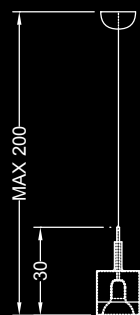

Dati tecnici / Technical data

Lampada a sospensione in vetro borosilicato soffiato. Lampadina a LED.

Pending lamp in blown borosilicate glass. LED bulb.

∅ cm. 15x30/200 h.
Led E27 1X12W 230/240V
2700/3000 K

1x