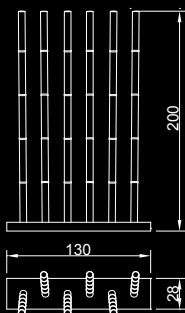

cm. 130x28x200 h
6 steli / tubes (330W)
Led strip 24mX9,6W/m 12 V

IP2X CE