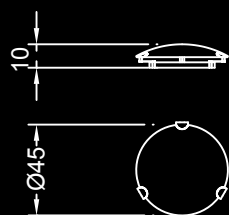

Applique / Wall lamp:

ø cm. 45x22,5x10 h

Led E27 1x6W 220V

2700/3000 K

Plafoniera / Ceiling lamp:

ø cm. 70x13 h

Led E27 3x6W 220V

2700/3000 K