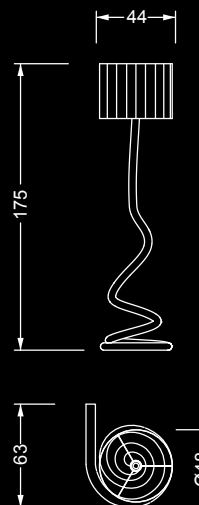

ø cm. 48 (63)x175 h
Led E27 1x6W 220V
2700/3000 K

Bianco

Avorio

Nero