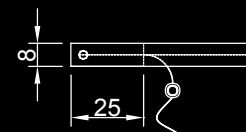

Dati tecnici / Technical data

Lampada completamente realizzata in vetro, con base in cristallo extrachiaro spessore 19mm o in Noce Canaletto o in Ebano lucido e stelo in vetro flessibile 0.8mm incollato con angolo a 10°. Corpo luce in alluminio lucidato con 1 LED a luce calda. Regolabile in altezza attraverso un cavetto trasparente che scorre su un pulsante con regolazione a molla meccanica.

Lamp completely made in glass, with base in extra clear glass 19mm thick or in Canaletto walnut or in shiny Ebony wood and stand in flexible glass 0.8mm thick, glued together with a 10° angle. Lighting component in polished aluminium with LED bulb, with warm lighting. Height adjustment through a transparent cable that runs on a button with mechanicspring regulation.

CM. 25x8x30/60 h
Led 1x3W 12 V
2700/3000 K

IP20 CE

Noce Canaletto