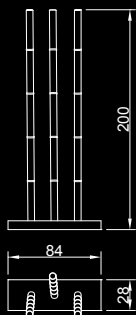

Dati tecnici / Technical data

Lampada da terra con base in legno laccato nero beluga lucido e steli in vetro borosilicato rigato e sabbato. Impianto luce LED.

Floor lamp with wooden base shiny nero beluga lacquered and borosilicate glass tubes in ribbed and sandblasted finish. LED lighting.

cm. 84x28x200 h
3 steli / tubes (165W)
Led strip 12mX9,6W/m 12V

IP2X CE