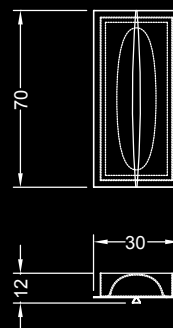

Dati tecnici / Technical data

Piantana e applique in vetro extra-chiaro curvato con lavorazione a foglia oro. Telaio in metallo. Lama verticale in ottone brunito. Piantana dotata di supporto girevole. Impianto luce a LED.

Floor and wall lamp in extra-clear curved glass in gold leaf finish. Metal frame. Vertical detail in burnished brass finish. Floor lamp equipped with swivelling base. LED lighting system.

Applique / Wall lamp:
cm. 30x12x70 h.
Strip Led (sp.8 mm) 1mx9.6W 12V
2700/3000 K
IP20 CE $\frac{1}{2}$ $\frac{1}{2}$ $\frac{1}{2}$ $\frac{1}{2}$