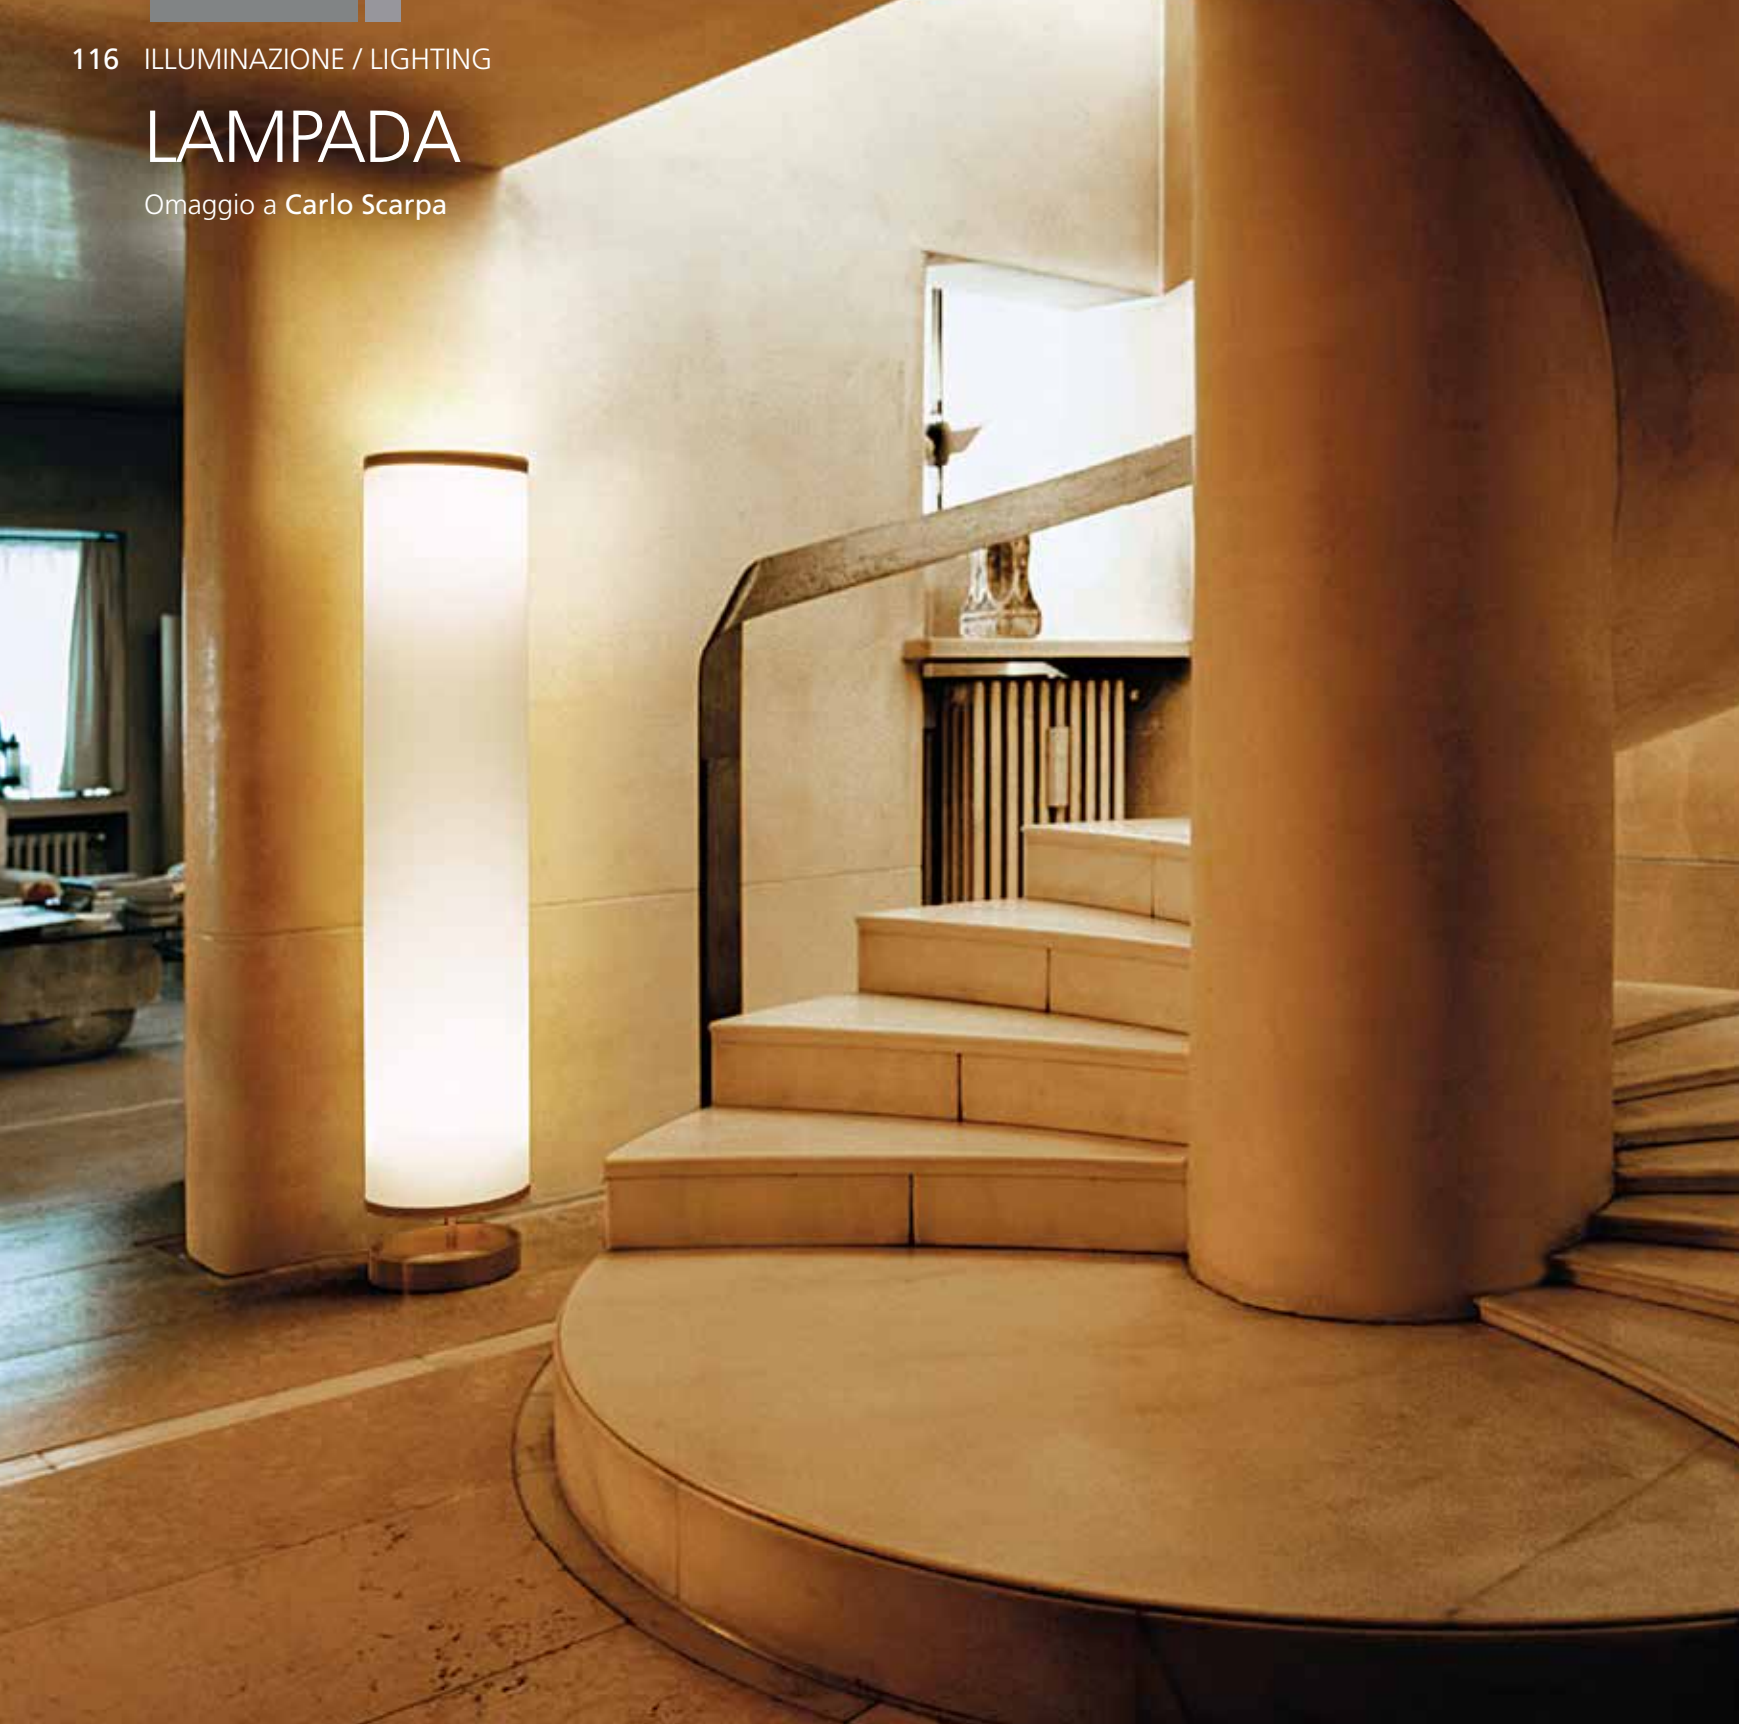

Applique / Wall lamp:

ø cm. 45x22,5x10 h

Led E27 1x6W 220V

2700/3000 K

Plafoniera / Ceiling lamp:

ø cm. 70x13 h

Led E27 3x6W 220V

2700/3000 K

# LAMPADA

Omaggio a Carlo Scarpa