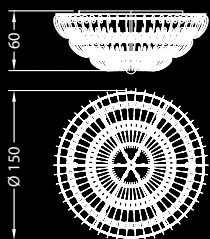

Dati tecnici / Technical data

Collezione di applique e lampadari modulabili con telaio in cristallo a specchio, struttura metallica in finitura lucida e decori in vetro di Murano trasparente. Impianto luce con lampadine alogene o a LED.

Collection of applique and modular lamps with mirror glass support, shiny metal structure and decorations in transparent Murano glass. Lighting system with halogen bulbs or with LED.

A: $\varnothing$ cm. 150x60 h
Led G9 18x5W 230V
2700/3000 K

Alogena / Halogen bulb:
G9 18x20W 230-240V

IP20 CE