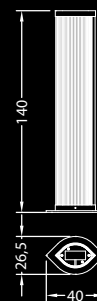

Dati tecnici / Technical data

Piantana con struttura in vetro Flutes con decoro Mesh bronzo o ottone e dettagli in ottone antico scuro. Illuminazione interna a LED. Top e base in legno. Piastra in finitura Titanium.

Floor lamp with structure in Flutes glass with bronze or brass Mesh decorations and details in antiqued dark brass. Internal LED lighting. Top and base in wood. Plinth in Titanium finishing.

40 x 26,5 x 140 h:
Led strip 7,5X9,6W/m 12V
2700/3000 K