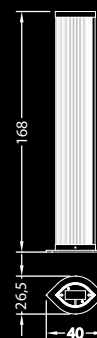

40 x 26,5 x 168 h:
Led strip 7,5X9,6W/m 12V
2700/3000 K

Noce Canaletto