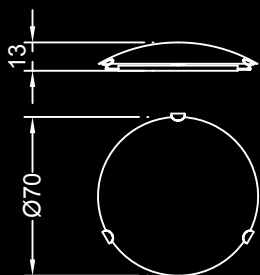

## Dati tecnici / Technical data

Applique e plafoniera in vetro extrachiaro craquelé.

Wall and ceiling lamp in extra clear craquelé glass.

Plafoniera / Ceiling lamp:

ø cm. 45x10 h

Led E27 2x6W 220V

2700/3000 K