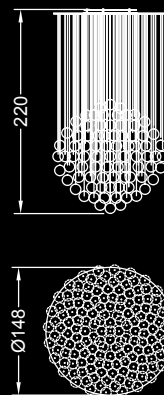

153 sfere / spheres:
ø cm. 148x220 h
Led G4 153x1,5W 12V
2700/3000 K

Alogena / Halogen bulb:
G4 153x5-10-20W 12V