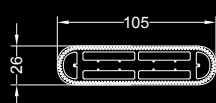

Charleston ovale
Lampadario / Chandelier
cm. 105x26x210 h
Led G9 10x5W 230V
2700/3000 K
Alogena / Halogen Bulb:
G9 10x20W 230V
IP20 CE $\frac{1}{2}$ $\frac{1}{2}$ $\frac{1}{2}$ $\frac{1}{2}$