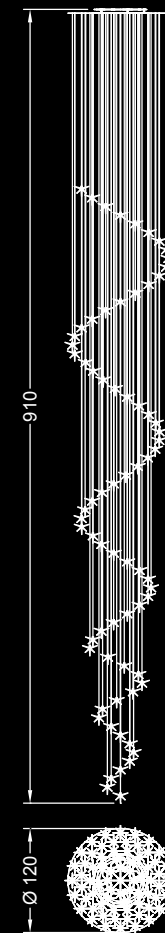

200 stelle trasparenti e
32 stelle colorate / 200
transparent glass stars and
32 coloured ones
LED G4 232x1,5W 12V
2700/3000 K

Alogena / Halogen bulb:
G4 232x5-10-20W 12V

IP2X