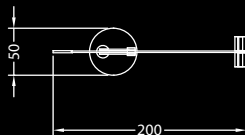

Dati tecnici / Technical data

Lampada da terra orientabile con basamento girevole verniciato antracite. Supporti in vetro temperato. Portalampada in acciaio inox lucidato a specchio. Impianto luce a 12V con due LED.

Adjustable floor lamp with turning round base, anthracite-grey colour. Supports in tempered glass. Lamp holder in polished stainless steel. 12V light system with 2 LED.

cm. 200x50x172/225 h max

Led BULB 2X20W 12V

2700/3000 K