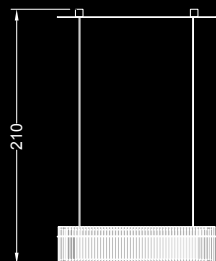

Charleston ovale
Lampadario / Chandelier
cm. 105x26x210 h
Led G9 10x5W 230V
2700/3000 K
Alogena / Halogen Bulb:
G9 10x20W 230V
IP20 CE $\frac{1}{2}$ $\frac{1}{2}$ $\frac{1}{2}$ $\frac{1}{2}$