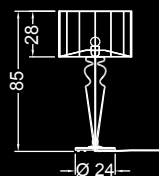

Dati tecnici / Technical data

Piantana e lampada da tavolo con supporto centrale in vetro di Murano trasparente o colorato, finitura lucida, con ancoraggio in alluminio lucidato su una base in cristallo trasparente, a specchio o verniciata nei colori di serie. Disponibile anche con gamba in vetro di Murano trasparente o oro rigato. Paralume in tessuto pongè coprente nero, bianco o avorio.

Floor and table lamp with central leg in Murano glass transparent or coloured in shiny finish with fixing part in polished aluminium to a glass base available in transparent, in mirror or in lacquered finish, standard colours. Also available with leg in transparent or gold ribbed Murano glass. Lampshade in black, white or ivory pongè fabric. LED bulb.

ø cm. 44x85 h
Led E27 1x6W 220V
2700/3000 K

IP2X