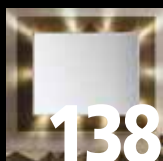

LUCE SPECCHIO

138

ELISA CON LUCE