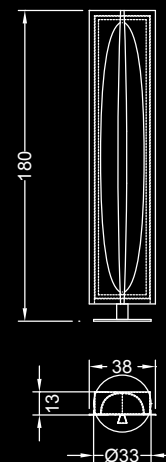

Piantana / Floor lamp:
cm. 38x13x180 h.
Strip Led (sp.8 mm) 3mx9.6W 12V
2700/3000 K
IP20 CE $\frac{1}{2}$ $\frac{1}{2}$ $\frac{1}{2}$ $\frac{1}{2}$