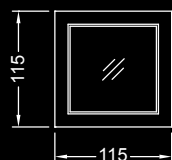

cm. 115x115
Led G4 8x1,5W 12V
2700/3000 K

Faretti Dicroici / Dichroic bulb
G4 8x20W 230V