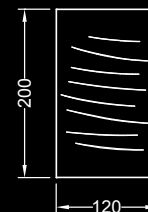

I) cm. 120x200 h (8 tagli)
Led Tube G13T8
2x27W 230V
2700/3000 K
Neon / Fluorescent bulb (90cm) 2x21W
220V
Neon / Fluorescent bulb (60cm) 2x13W
220V
IP20