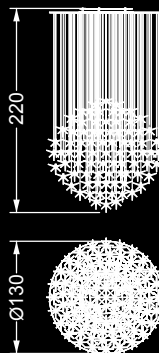

105 stelle / stars:

ø cm. 130x220 h
Led G4 105x1,5W 12V
2700/3000 K

Alogena / Halogen bulb:
G4 105x5-10-20W 12V

IP2X