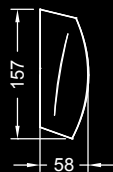

G) cm. 58x157 h
Led Tube G13T8
2x9W 230V
2700/3000 K
Neon / Fluorescent
bulb (90cm)
1x21W 220V
IP20