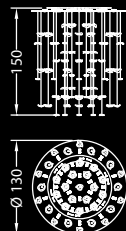

ø cm. 130x150 h
120 elementi/elements
Led GU5.3 26x6W 12V
2700/3000 K

IP2X