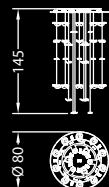

ø cm. 80x145 h
70 elementi/elements
Led GU5.3 12x6W 12V
2700/3000 K

IP2X