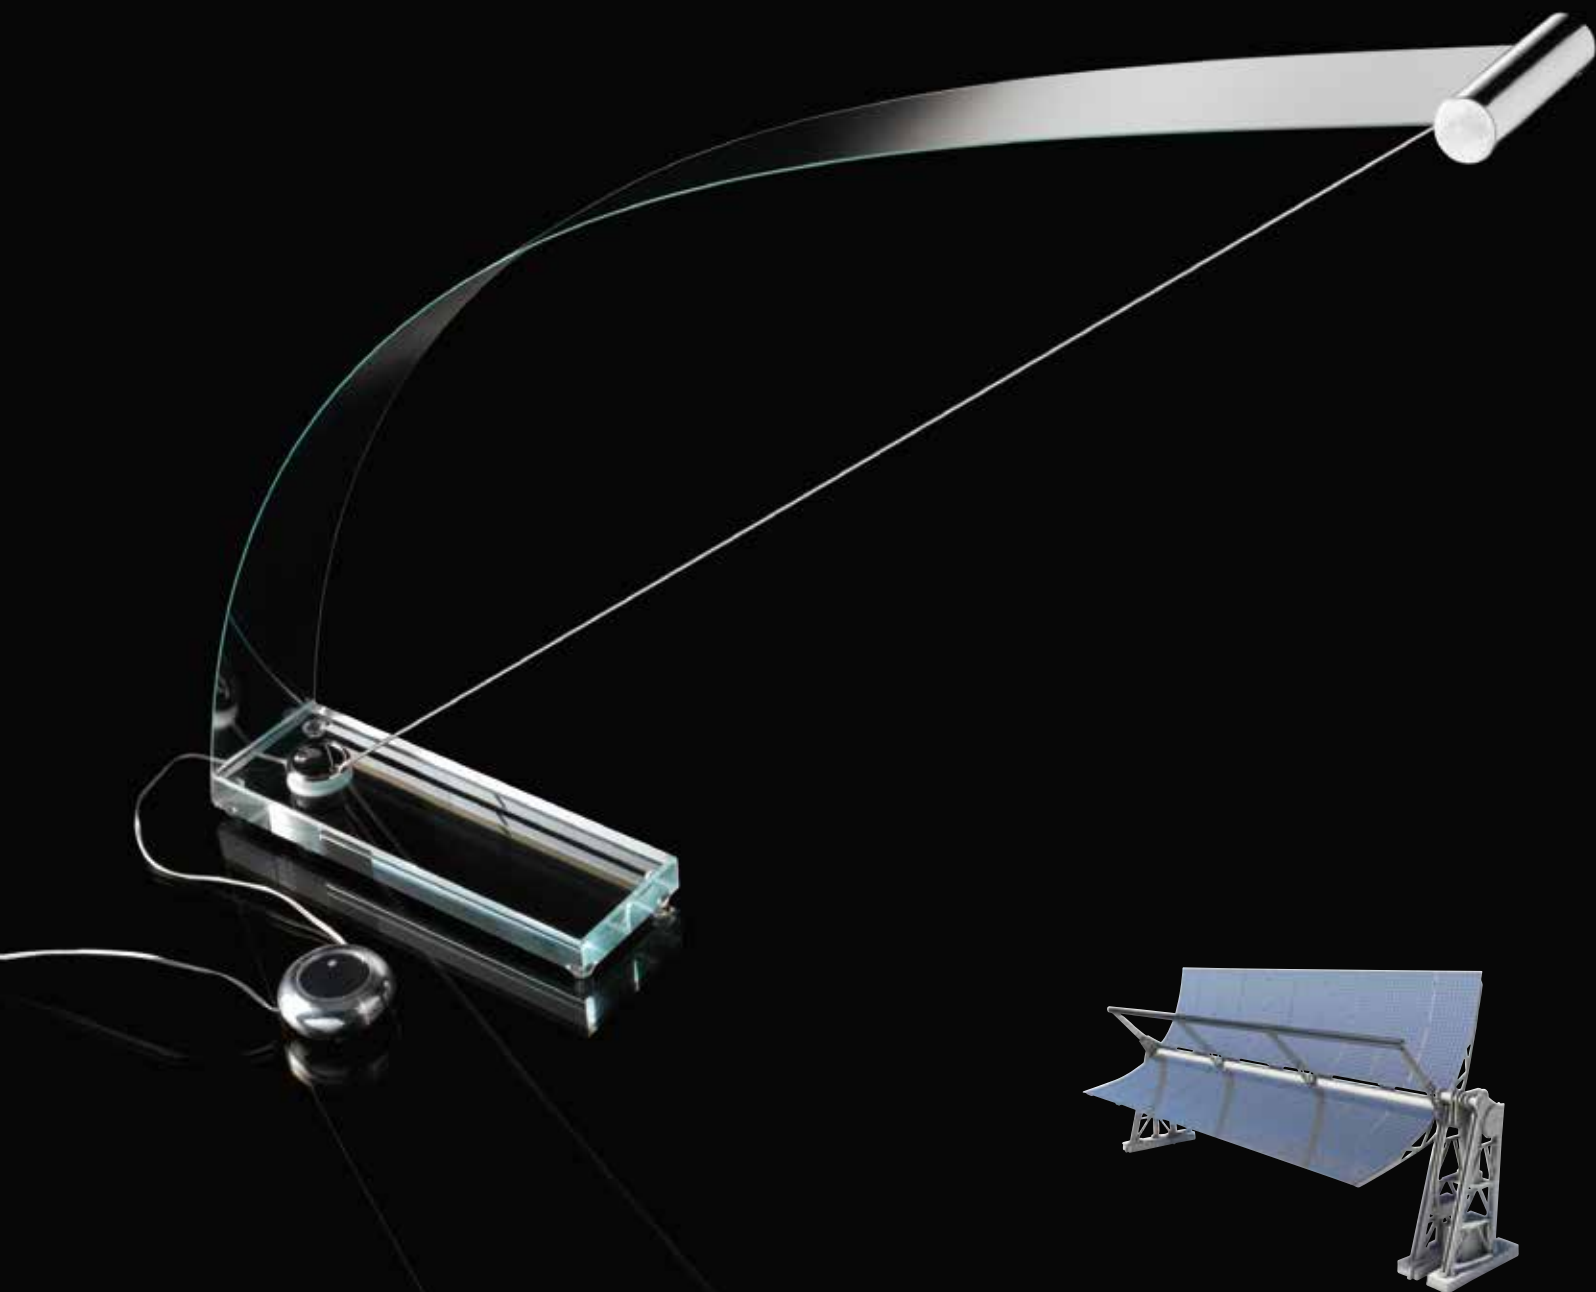

## Dati tecnici / Technical data

Piantana in vetro di Murano plissettato, incamiciato bianco con giunzione in metallo finitura lucida. Dotata di 2 LED.

Floor lamp in plissé white coated Murano glass with junction in shiny metal. Equipped with 2 LED bulbs.

## Dati tecnici / Technical data

Lampada completamente realizzata in vetro, con base in cristallo extrachiaro spessore 19mm o in Noce Canaletto o in Ebano lucido e stelo in vetro flessibile 0.8mm incollato con angolo a 10°. Corpo luce in alluminio lucidato con 1 LED a luce calda. Regolabile in altezza attraverso un cavetto trasparente che scorre su un pulsante con regolazione a molla meccanica.