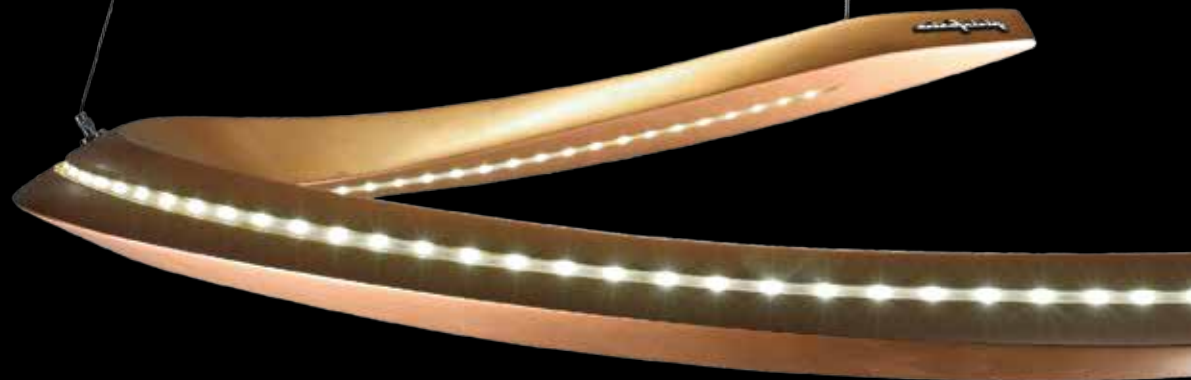

Dati tecnici / Technical data

Lampadario con supporto in cristallo a specchio. Elemento curvato in laccato opaco latte o henné. Illuminazione a LED su supporto.

Chandelier with mirror glass support. Curved element in matt lacquered latte or henné colour. LED lighting on the support.

104 x 48 x 130 h :
1 elemento / element
Led strip 3X9.6W/m 12V
Led GU 6X6W 12V
2700/3000 K

104 x 48 x 130 h:
2 elementi / elements
Led strip 6X9.6W/m 12V
Led GU 12X6W 12V
2700/3000 K

Acciaio

Ottone antico

Rame

Henne' lucido

Latte