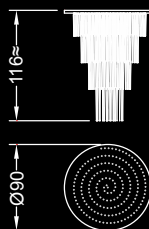

116 elementi/elements:

ø cm. 75x88 h.

Led G4 116x1W 12V

2700/3000 K

180 elementi/elements:

ø cm. 90x116 h.

Led G4 180x1W 12V

2700/3000 K