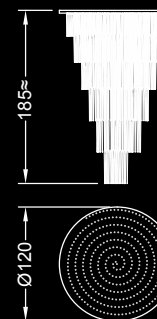

257 elementi/elements:

ø cm. 106x150 h.

Led G4 257x1W 12V

2700/3000 K

347 elementi/elements:

ø cm. 120x185 h.

Led G4 347x1W 12V

2700/3000 K