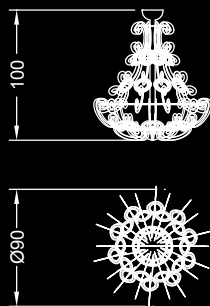

D: cm. 90x100 h
Led G9 5x5W 230V
2700/3000 K

IP20 CE