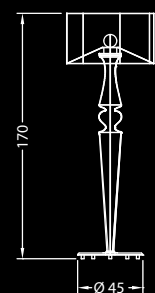

ø cm. 60x170 h
Led E27 1x12W 220V
2700/3000 K

IP2X

Bianco

Avorio

Nero