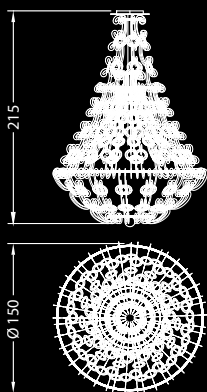

Alogena / Halogen bulb:  
G9 18x20W 230-240V

IP20 CE    

B:  $\varnothing$  cm. 150x215 h  
Led G9 42x5W 230V  
2700/3000 K

Alogena / Halogen bulb:  
G9 42x20W 230-240V

IP20 CE    

C:  $\varnothing$  cm. 159x210 h  
Led G9 30x5W 230V  
2700/3000 K