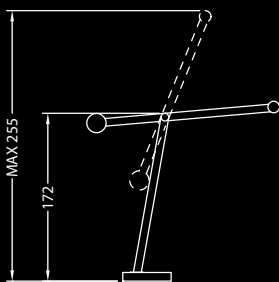

Dati tecnici / Technical data

Lampada da terra orientabile con basamento girevole verniciato antracite. Supporti in vetro temperato. Portalampada in acciaio inox lucidato a specchio. Impianto luce a 12V con due LED.

Adjustable floor lamp with turning round base, anthracite-grey colour. Supports in tempered glass. Lamp holder in polished stainless steel. 12V light system with 2 LED.

cm. 200x50x172/225 h max

Led BULB 2X20W 12V

2700/3000 K