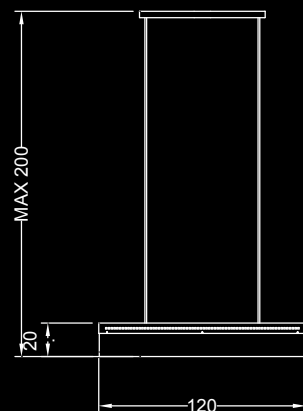

Dati tecnici / Technical data

Collezione composta da lampada a sospensione, lampada da tavolo e applique in vetro extrachiaro bocciardato spessore 19mm. Dettagli in metallo. Impianto di illuminazione a LED.

Collection made up of pendant lamp, table lamp and wall lamp in extra clear bush-hammered glass, 19mm thick. Details in metal. LED lighting system.

Applique / Wall lamp:

cm. 24x21x1,9 h
Led Plate (10x100mm) 1x10W 220V
2700/3000 K

Lampadario / Pendant Lamp:

cm. 120x4x20/200 h max.
Led strip 1,2X9,6W/m 12V
2700/3000 K

Abatjour / Table lamp:

cm. 31x21x26 h
Led Plate (10x100mm) 1x10W 220V
2700/3000 K