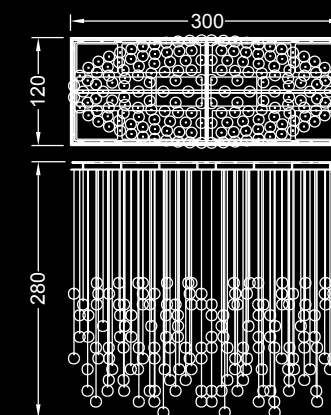

Dati tecnici / Technical data

Lampadario con supporto realizzato in vetro verniciato bianco o nero o a specchio, dotato di 5, 12, 25, 50, 105 o 153 sfere in vetro borosilicato con lavorazione liscia o torchon. Le sfere sono disponibili anche in vetro colorato soffiato. Dotato di lampadine alogene interne o LED.

Chandelier with painted glass support in white or black lacquered or mirror finish, provided with 5, 12, 25, 50, 105 or 153 spheres in blown glass in smooth or "à torchon" finish. The spheres are available also in coloured blown glass. Equipped with halogen bulbs inside or LED.

1 sfera / 1 sphere:
ø cm. 12x130-600 h
Led G4 1x1,5W 12V
2700/3000 K

Alogena / Halogen bulb:
G4 1x5-10-20W 12V

5 sfere / spheres:
ø cm. 60x130 h
Led G4 5x1,5W 12V
2700/3000 K

Alogena / Halogen bulb:
G4 5x5-10-20W 12V

12 sfere / spheres:
ø cm. 80x130 h
Led G4 12x1,5W 12V
2700/3000 K

Alogena / Halogen bulb:
G4 12x5-10-20W 12V

12 sfere / spheres:
cm. 120x40x130 h ovale / oval
Led G4 12x1,5W 12V
2700/3000 K

Alogena / Halogen bulb:
G4 12x5-10-20W 12V

SPECIAL: 178 sfere / spheres:
cm. 300x120x280 h.
Led G4 178x1,5W 12V
2700/3000 K

Alogena / Halogen bulb:
G4 178x5-10-20W 12V