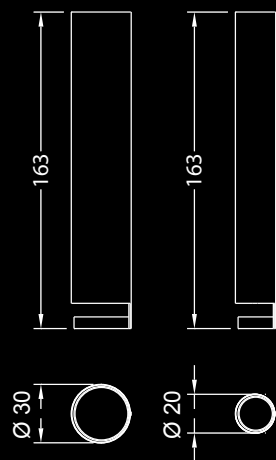

Dati tecnici / Technical data

Lampada con struttura in ottone antichato e paralume in carta pergamena. Impianto luce a LED.

Lamp with antiqued brass details and lampshade in parchment paper. LED lighting system.

ø cm. 20x163 h
ø cm. 30x163 h
Led 2x3,6W 230V
2700/3000 K