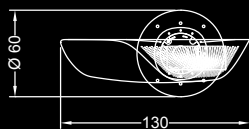

Dati tecnici / Technical data

Lampadario con supporto in cristallo a specchio. Elemento curvato pendente in acciaio lucido. Illuminazione a LED su supporto.

Chandelier with mirror glass support. Suspended curved element in shiny steel. LED lighting on the support.

Lampadario / Chandelier:
130 x 30 x 160 h
Led plate 7x10W 12V
Led GU10 6X6W 12V
2700/3000 K

Applique / Wall lamp:
21,5 x 4 x 52 h
Led G9 2X5W 220V
2700/3000 K