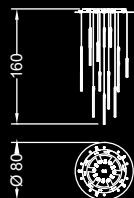

16 elementi / elements – 12 LED
nel supporto / in support:
ø 80 x 160 h
Led G4 16X0,87W 12V
Led GU 12x6W 12V
2700/3000 K