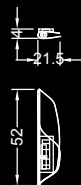

Dati tecnici / Technical data

Lampadario con supporto in cristallo a specchio. Elemento curvato pendente in acciaio lucido. Illuminazione a LED su supporto.

Chandelier with mirror glass support. Suspended curved element in shiny steel. LED lighting on the support.

Lampadario / Chandelier:
130 x 30 x 160 h
Led plate 7x10W 12V
Led GU10 6X6W 12V
2700/3000 K

Applique / Wall lamp:
21,5 x 4 x 52 h
Led G9 2X5W 220V
2700/3000 K