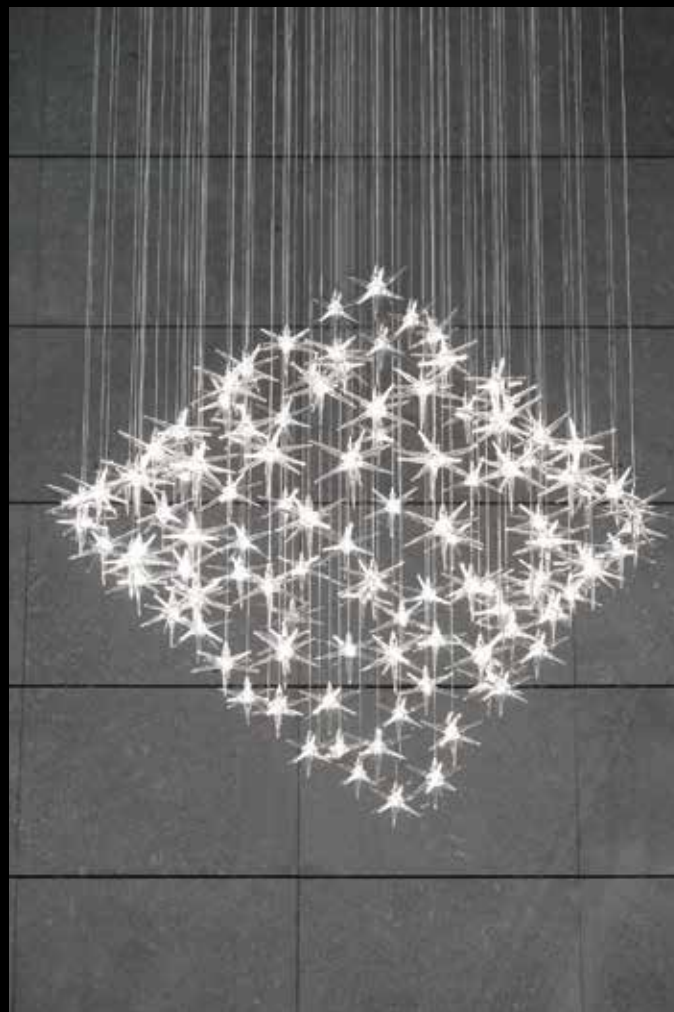

# STELLA LAMPADARIO

Disegno Reflex

Lampadario con 12 elementi e telaio tondo  
Chandelier with 12 elements and round ceiling plate

Lampadario con 105 elementi  
Chandelier with 105 elements