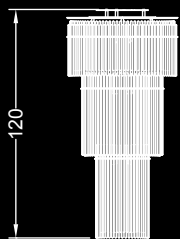

Dati tecnici / Technical data

Collezione composta da lampadario, piantana, abatjour e applique con struttura in acciaio inox lucidato a specchio. Stecche in vetro di Murano disponibili nelle finiture trasparente, nero, ametista o acquamarina. Impianto luce con lampade alogene o LED.

Collection made up of chandelier, floor lamp, table lamp and wall lamp with structure in polished inox-steel. Murano glass sticks available in different finishes: transparent, black, amethyst or aquamarine. Equipped with halogen bulbs or LED.

Gran Charleston
Lampadario / Chandelier
ø cm. 60x120 h
Led G9 12x5W 230V
2700/3000 K
Alogena / Halogen Bulb:
G9 12x20W 230V
IP20 CE $\frac{1}{2}$ $\frac{1}{2}$ $\frac{1}{2}$ $\frac{1}{2}$