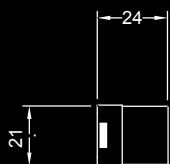

Dati tecnici / Technical data

Collezione composta da lampada a sospensione, lampada da tavolo e applique in vetro extrachiaro bocciardato spessore 19mm. Dettagli in metallo. Impianto di illuminazione a LED.

Collection made up of pendant lamp, table lamp and wall lamp in extra clear bush-hammered glass, 19mm thick. Details in metal. LED lighting system.

Applique / Wall lamp:

cm. 24x21x1,9 h
Led Plate (10x100mm) 1x10W 220V
2700/3000 K