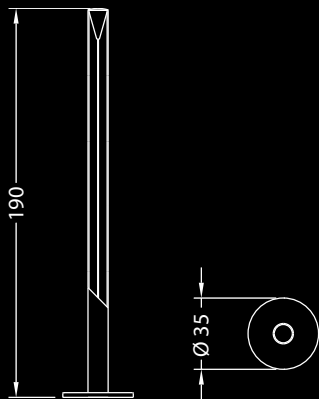

Dati tecnici / Technical data

Piantana e applique in vetro borosilicato con dettagli in alluminio cromato. Dotata di lampadina a LED.
Piantana disponibile anche in vetro sfumato con 2 lampade fluorescenti compatte alloggiata nella base e regolatore di luce.

Floor lamp and applique in borosilicate clear glass with details in chromed aluminium. With LED bulbs.
Floor lamp available also in white shaded glass and additional 2 fluorescent bulbs on the bottom part with dimmer.

PIANTANA / FLOOR LAMP:

ø cm. 35x190 h

versione in vetro trasparente / transparent glass version:

Lampadina a LED e regolatore di luce./ LED bulb with dimmer.

PIANTANA / FLOOR LAMP:

ø cm. 35x190 h

versione in vetro sfumato / version in white shaded glass:

1 lampada alogena 100W e regolatore di luce + 2 addizionali lampade fluorescenti compatte 7W - G23 alloggiata nella base/ 1 halogen bulb 100W with dimmer + 2 additional fluorescent bulbs, each 7W - G23 on the bottom part.

Led 26x3W 700 Ma 220-230V

2700/3000K