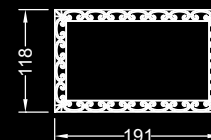

F) cm. 191x118

Strip Led 4,7mx30W 12V
2700/3000 K

IP20