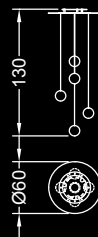

5 sfere / spheres:
ø cm. 60x130 h
Led G4 5x1,5W 12V
2700/3000 K

Alogena / Halogen bulb:
G4 5x5-10-20W 12V