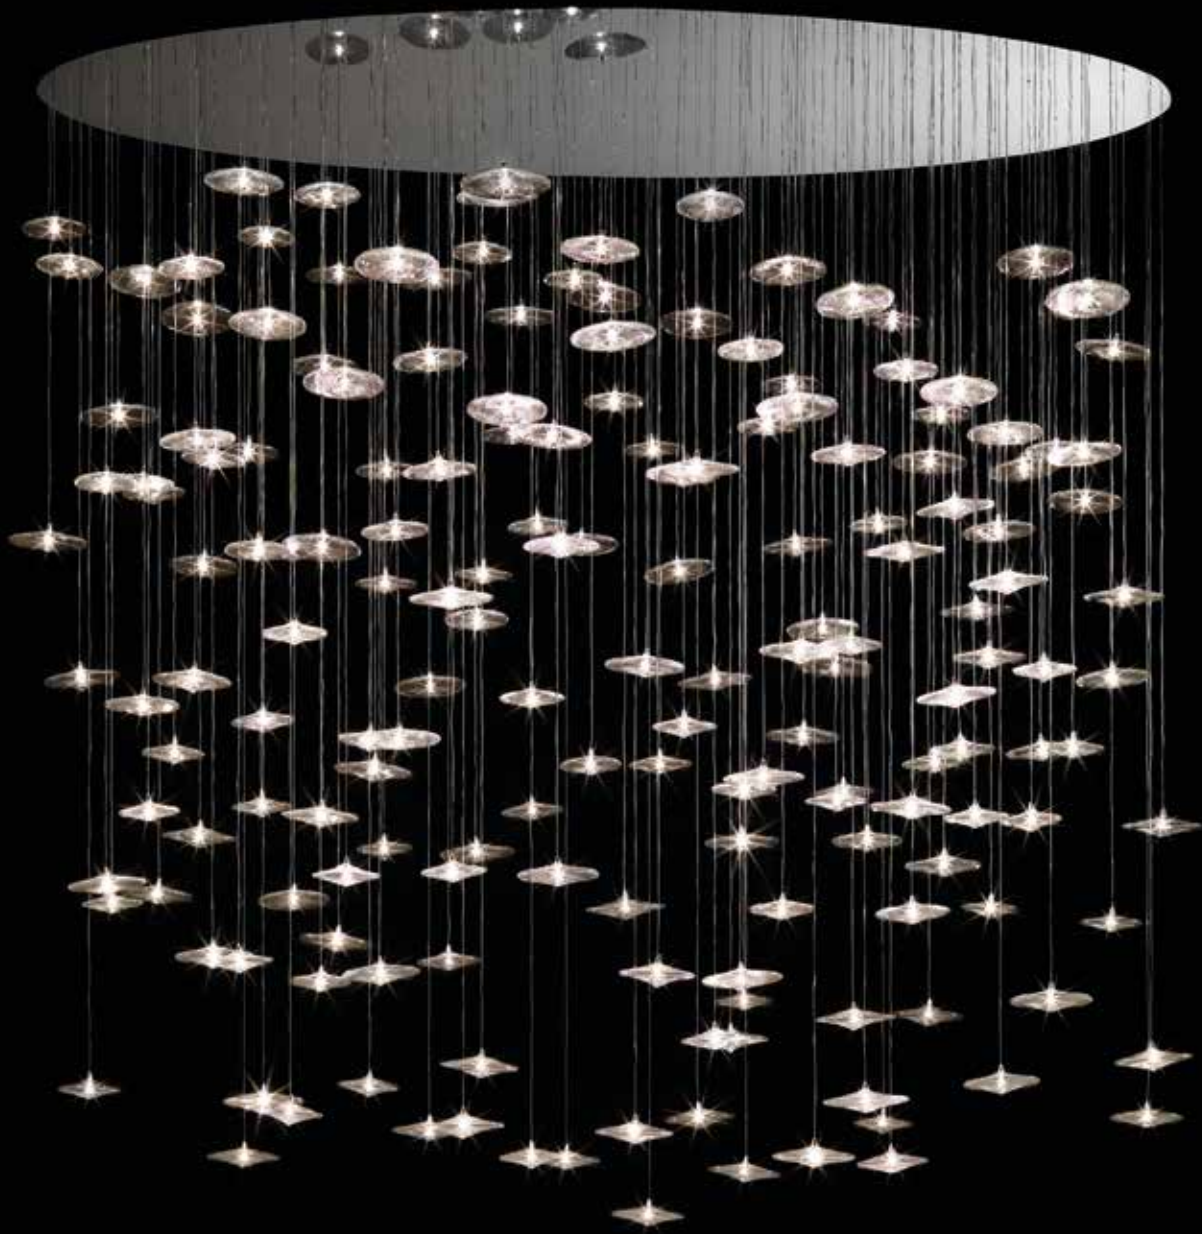

SIRIUS

Disegno Reflex

Lampadario con 178 elementi / Chandelier with 178 elements