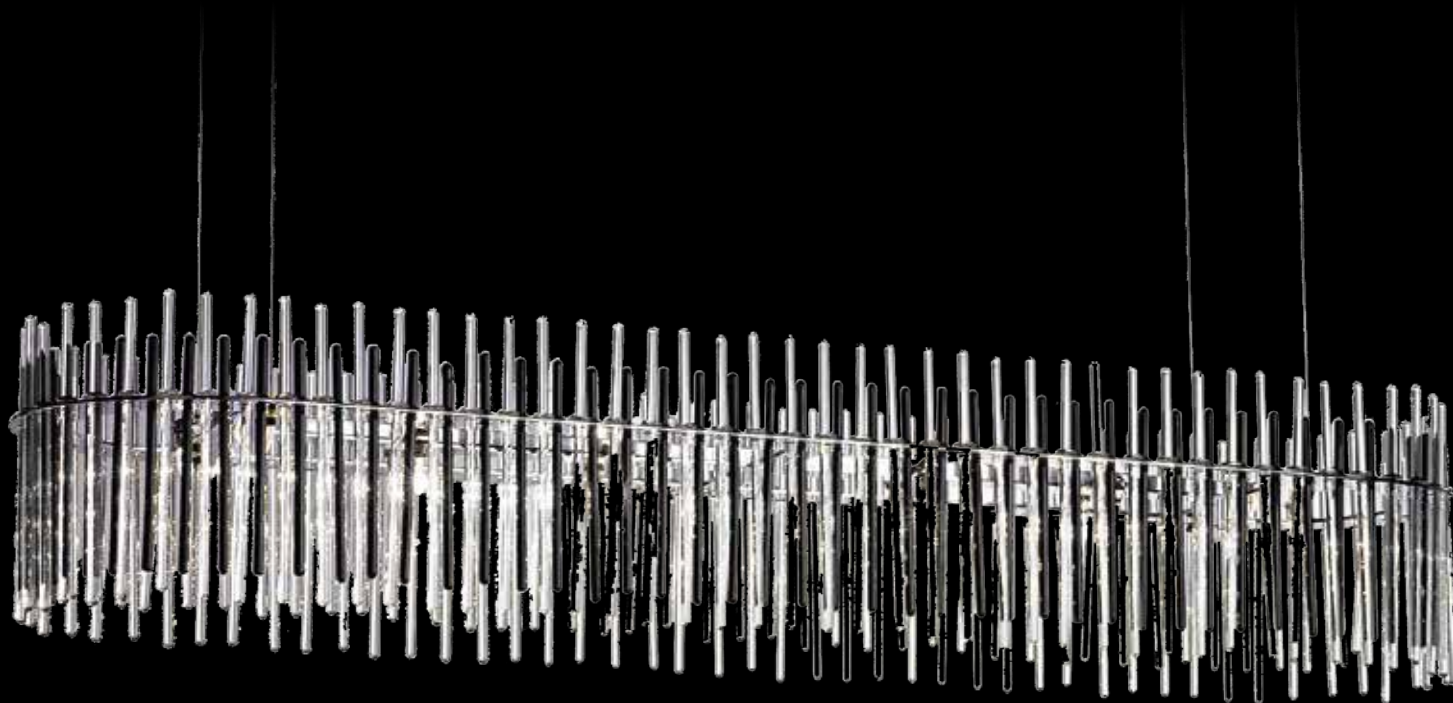

CHARLESTON COLLEZIONE

Disegno Reflex