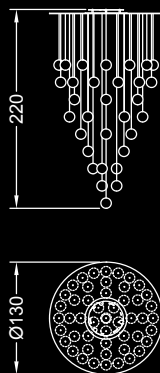

50 sfere / spheres:
ø cm. 130x220 h
Led G4 50x1,5W 12V
2700/3000 K

Alogena / Halogen bulb:
G4 50x5-10-20W 12V