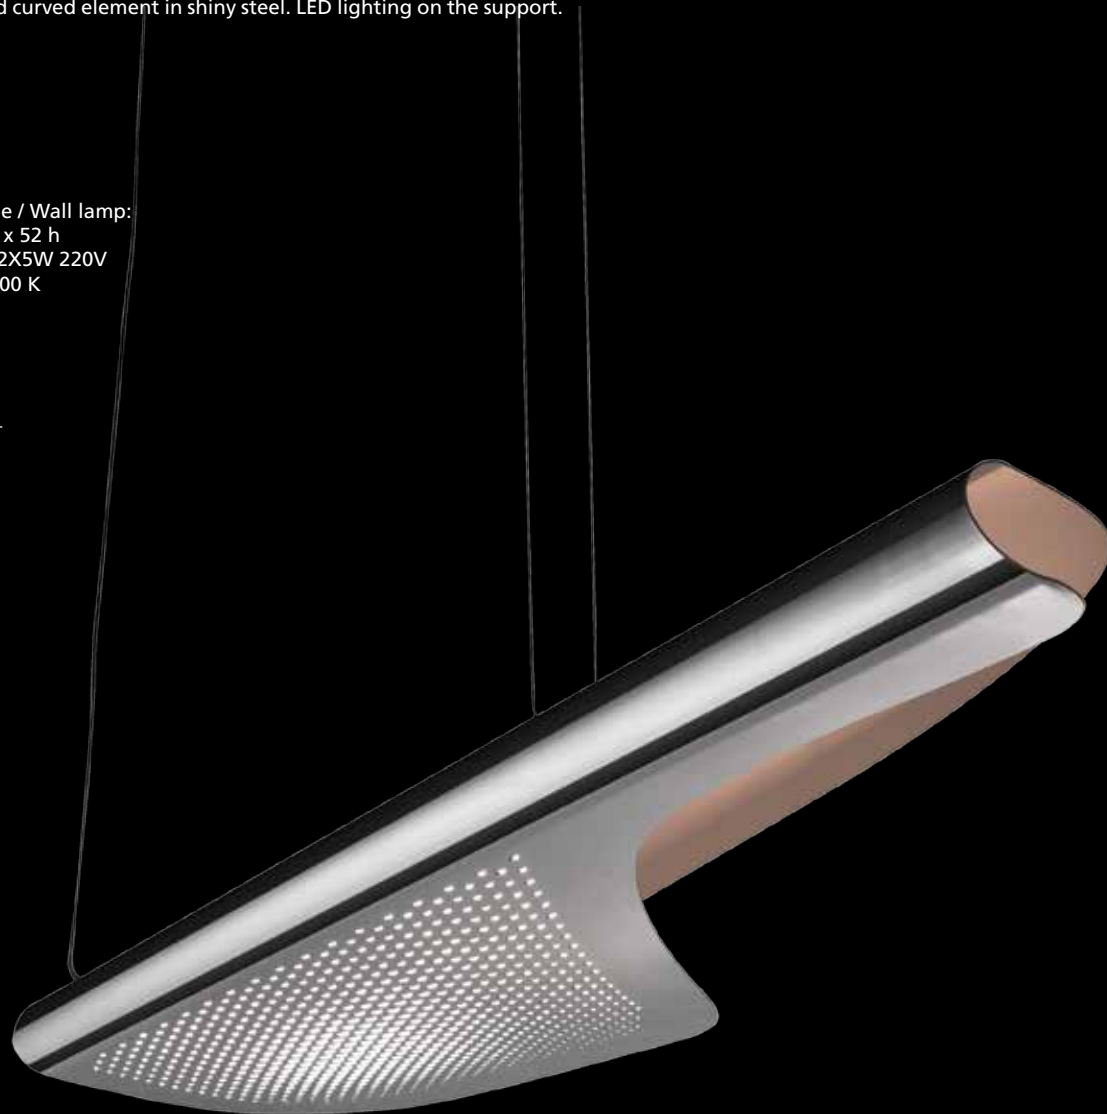

Dati tecnici / Technical data

Lampadario con supporto in cristallo a specchio. Elemento curvato pendente in acciaio lucido. Illuminazione a LED su supporto.

Chandelier with mirror glass support. Suspended curved element in shiny steel. LED lighting on the support.

Lampadario / Chandelier:
130 x 30 x 160 h
Led plate 7x10W 12V
Led GU10 6X6W 12V
2700/3000 K

Applique / Wall lamp:
21,5 x 4 x 52 h
Led G9 2X5W 220V
2700/3000 K