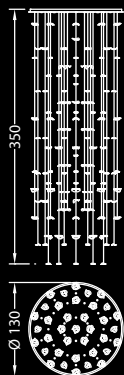

Dati tecnici / Technical data

Lampadario con supporto in vetro a specchio, con LED (2.5W cad.) incassati e foglie pendenti in tre differenti dimensioni, realizzate in cristallo acidato curvato lavorato artigianalmente con incisioni.

Chandelier with mirror glass support, with LED (2.5W each) set and pendant leaves of 3 different sizes, in curved etched glass, handmade with engravings.

ø cm. 130x350 h
349 elementi/elements
Led GU5.3 26x6W 12V
2700/3000 K

IP2X