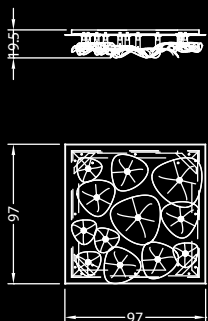

Dati tecnici / Technical data

Parete decorativa componibile in vetro a specchio con elementi floreali colorati in vetro di Murano. Retro illuminazione a LED

Decorative modular wall in mirror glass with coloured flower elements in Murano glass. Back-LED lighting.

12 elementi / elements :
97 x 97 h
Led G4 12X3W 12V
2700/3000 K

1 elemento / element :
Ø 60
Led G4 3W 12V
2700/3000 K