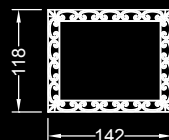

D) cm. 118x142

Strip Led 3,7mx30W 12V
2700/3000 K

IP20