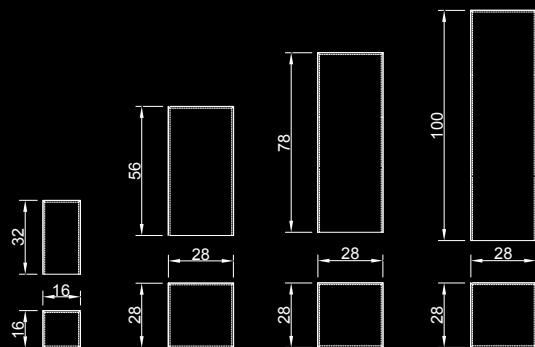

Dati tecnici / Technical data

Lampada in vetro extrachiaro bocciardato spessore 8mm con faretto microico LED.

Lamp in extra clear bush-hammered glass, 8 mm thick equipped with dichroic LED bulb.

cm. 16x16x32 h

cm. 28x28x56 h

cm. 28x28x78 h

cm. 28x28x100 h

Led GU10 1x3W 100-240V

Dimmerabile / Lighting system with dimmer:

Led GU10 1x5W 230V