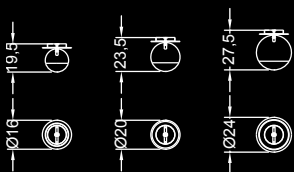

Dati tecnici / Technical data

Collezione Bulles XL con sfere in vetro soffiato borosilicato disponibili anche con filtro luce in diverse finiture. Dotati di lampadine alogene o a LED.

Bulles XL collection with spheres in blown borosilicate glass available also with 'light filter' in several finishes. Equipped with halogen bulbs or LED bulbs.

Plafoniera / Ceiling lamp:

ø 16 x 19,5 h 430
ø 20 x 23,5 h 520
ø 24 x 27,5 h
Led G9 1x5W 220V
2700/3000 K