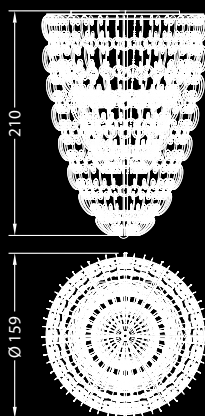

C: $\varnothing$ cm. 159x210 h
Led G9 30x5W 230V
2700/3000 K

Alogena / Halogen bulb:
G9 30x20W 230-240V

IP20 CE