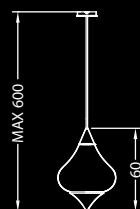

ø 40 x 60 – 600 h (max):
Led GU10 1X7W 220V
2700/3000 K