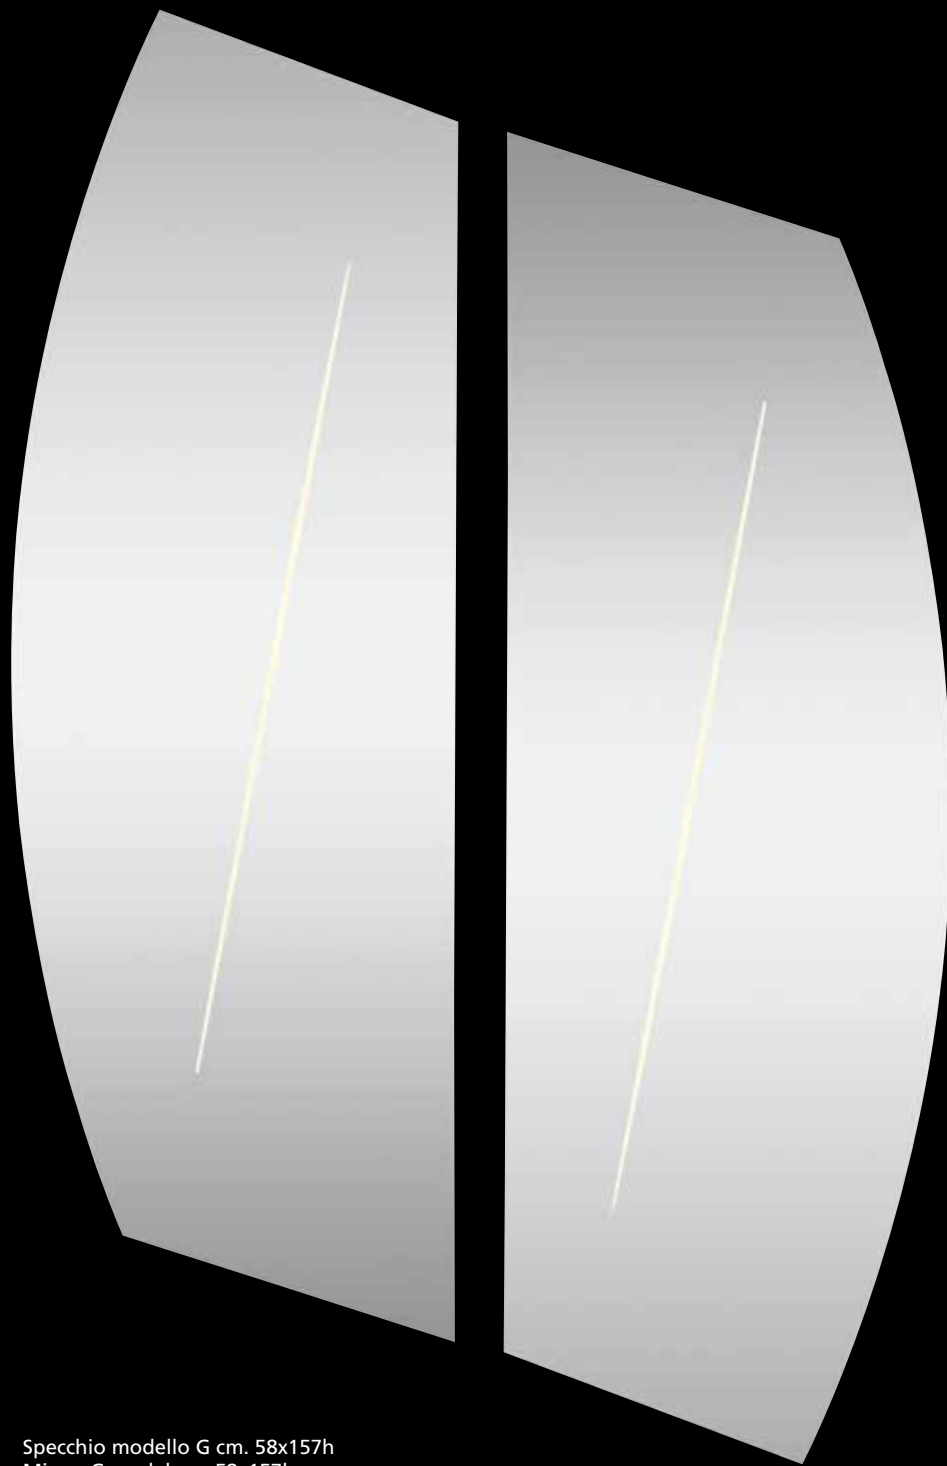

Specchio modello G cm. 58x157h
Mirror G model cm. 58x157h