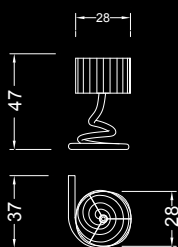

Dati tecnici / Technical data

Lampada da tavolo con base rigata in vetro di Murano trasparente o nei colori nero, ametista, rosso rubino o oro. Paralume in tessuto pongè coprente bianco, avorio o nero. Lampadina a LED.

Table lamp with base in ribbed transparent, black, amethyst, ruby-red or gold Murano glass. Lampshade in pongé fabric in white, ivory or black. LED bulb.

ø cm. 28 (37)x47 h
Led E27 1x6W 220V
2700/3000 K