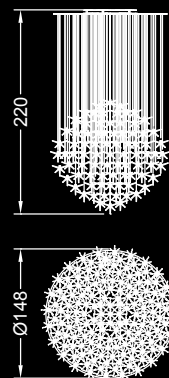

153 stelle / stars:

ø cm. 148x220 h
Led G4 153x1,5W 12V
2700/3000 K

Alogena / Halogen bulb:
G4 153x5-10-20W 12V

IP2X