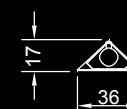

## Dati tecnici / Technical data

Applique angolare con specchio sp. 5 mm con bisello. Impianto luce a LED.

Corner wall lamp with mirror 5mm th., with bevel. LED lighting system.

cm. 36x17x185 h  
LED E27 1X12W 230/240V  
2700/3000 K