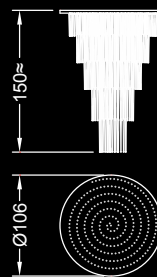

257 elementi/elements:

ø cm. 106x150 h.

Led G4 257x1W 12V

2700/3000 K