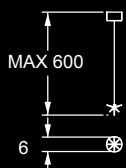

Dati tecnici / Technical data

Lampadario con supporto in vetro verniciato bianco o nero o a specchio. Dotato di 5, 12, 25, 50, 105 o 153 stelle in vetro borosilicato soffiato trasparente o colorato. Lampadine alogene interne da 5W, 10W o 20W. Disponibile anche illuminazione a LED.

Chandelier with black or white or mirror glass support. Provided with 5, 12, 25, 50, 105 or 153 pendant stars in blown transparent or coloured borosilicate glass. Internal halogen bulbs 5W, 10W or 20W. Available also with LED lighting.

1 stella / 1 star:

ø cm. 60x130-600 h
Led G4 1x1,5W 12V
2700/3000 K

Alogena / Halogen bulb:
G4 1x5-10-20W 12V

IP2X