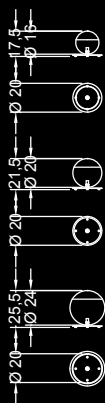

### 11 sfera / 1 sphere:

ø cm. 16-20-24x130-600 h max  
Led G4 1x3W 12V  
2700/3000 K  
Alogena / Halogen bulb:  
G4 1x5-10-20W 220V

IP2X

### Abatjour / Table lamp:

ø 16 x 17,5 h 430  
ø 20 x 21,5 h 520  
ø 24 x 25,5 h  
Led G9 1x5W 220V  
2700/3000 K