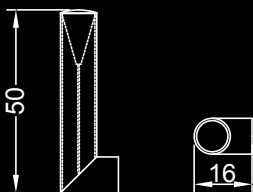

Applique / Wall lamp:

cm. 16x50 h

Led spot 1x9,5W 220-230V

2700/3000 K

Applique / Wall lamp