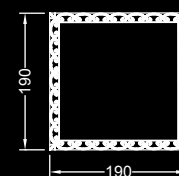

G) cm. 190x190

Strip Led 6,1mx30W 12V
2700/3000 K

IP20

Trasparente