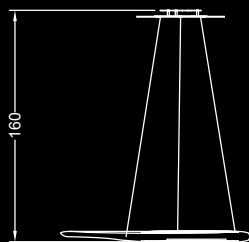

Dati tecnici / Technical data

Lampadario con supporto in cristallo a specchio. Elemento curvato pendente in acciaio lucido. Illuminazione a LED su supporto.

Chandelier with mirror glass support. Suspended curved element in shiny steel. LED lighting on the support.

Lampadario / Chandelier:
130 x 30 x 160 h
Led plate 7x10W 12V
Led GU10 6X6W 12V
2700/3000 K

Applique / Wall lamp:
21,5 x 4 x 52 h
Led G9 2X5W 220V
2700/3000 K