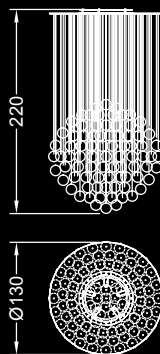

105 sfere / spheres:
ø cm. 130x220 h
Led G4 105x1,5W 12V
2700/3000 K

Alogena / Halogen bulb:
G4 105x5-10-20W 12V