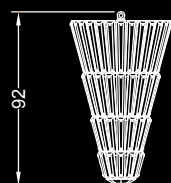

ø cm. 84x92 h.
Led G9 18x5W 230V
2700/3000 K

Alogena / Halogen bulb:
G9 18x20W 230V