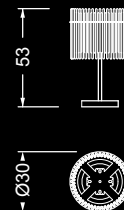

Abatjour / Table lamp
ø cm. 30x53 h
Led G9 4x5W 230V
2700/3000 K
Alogena / Halogen Bulb:
G9 4x20W 220V
IP20 CE $\frac{1}{2}$ $\frac{1}{2}$ $\frac{1}{2}$ $\frac{1}{2}$