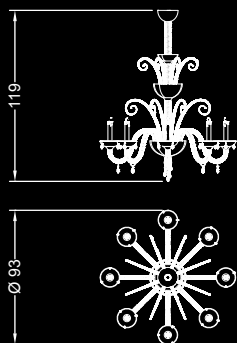

Dati tecnici / Technical data

Applique con bracci e gocce pendenti in cristallo trasparente, dettagli in metallo e candele in vetro di Murano soffiato. Lampadine a LED.

Wall lamp with brackets and pendant drops in transparent crystal, details in metal and candles in blown Murano glass. LED lighting.

∅ cm. 93x119 h

8 Led fibra ottica 15W / 20 optical fiber Led 15 W
2700/3000 K

IP20 CE