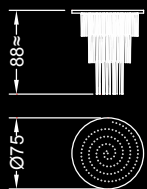

Dati tecnici / Technical data

Lampadario e applique con telaio in vetro verniciato a specchio ed elementi pendenti in vetro di Murano massiccio con LED interno.

Chandelier and wall lamp with mirror glass support and suspended solid Murano glass elements with LED inside.

116 elementi/elements:

ø cm. 75x88 h.

Led G4 116x1W 12V

2700/3000 K