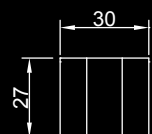

Dati tecnici / Technical data

Applique in vetro acidato con decoro centrale in vetro verniciato nei colori di serie. LED 10W 3000K

Wall lamp in etched glass with central decoration in lacquered glass, standard colours. LED 10W 3000K

cm. 30x6,4x27 h
Led Plate (40x140) 1x10W 36V
2700/3000 K

Latte