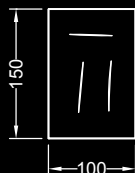

C) cm. 100x150 h
Led Tube G13T8
3x18W 230V
2700/3000 K
Neon / Fluorescent
bulb (90cm)
2x21W 220V
IP20