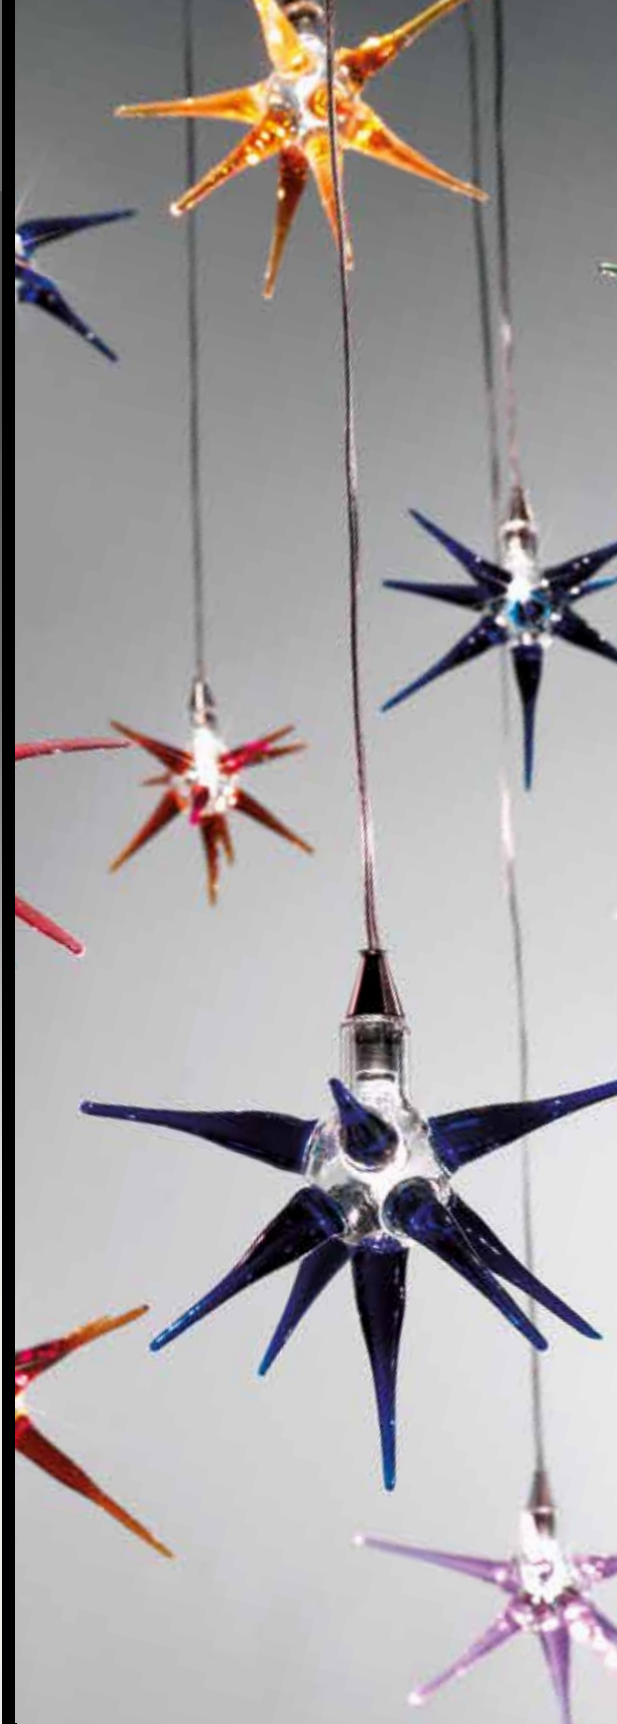

STELLA LAMPADARIO

colori soffiato

Disegno Reflex