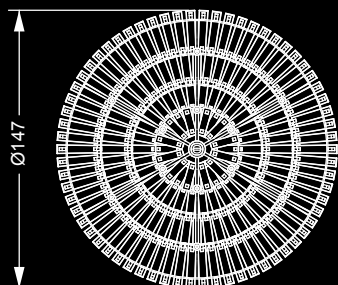

Dati tecnici / Technical data

Collezione di lampadari e applique con struttura in metallo finitura lucida.
Prismi in cristallo extrachiaro e decoro centrale in cristallo colorato.
Impianto luce con lampadine alogene o a LED.

Collection of chandeliers and wall lamp with structure in polished metal.
Prisms in extra clear glass and central diamond decoration in coloured glass.
Lighting system with halogen bulbs or with LED

ø cm. 147x59 h.
Led G9 18x5W 230V
2700/3000 K

Alogena / Halogen bulb:
G9 18x20W 230V

ø cm. 84x92 h.
Led G9 18x5W 230V
2700/3000 K

Alogena / Halogen bulb:
G9 18x20W 230V

Applique: ø cm. 76x19,5
Led G9 12x5W 230V
2700/3000 K

Alogena / Halogen bulb:
G9 12x20W 230V