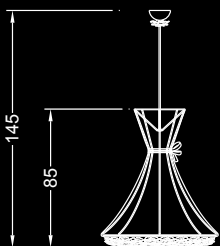

Dati tecnici / Technical data

Collezione composta da lampada a sospensione, abatjour e applique con telaio in ferro, paralume in tessuto plissettato e con applicazione di decori floreali in vetro di Murano trasparente, lavorati a mano uno ad uno. Impianto luce Led.

Collection made up of pendant lamp, table lamp and wall lamp with iron support, lampshade in plissé fabric, with application of flower decorations in transparent handmade Murano glass. Led lighting system.

Lampadario / Chandelier:

ø cm. 70x85 / 145 h
Led G9 2x5W 12V
Led E27 1x18W 220V
2700/3000 K

IX