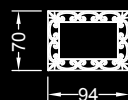

Dati tecnici / Technical data

Specchi in vetro extrachiaro di spessore 5 mm con incisioni a 13 cm dal bordo e bisello a 45°, decorati con elementi in vetro di Murano lavorati a mano in diverse forme e colori; trasparente, nero, blu-grigio, ambra, rosso, ametista, tabacco e oro Zecchino. Disponibili anche con illuminazione a LED.

Extra clear mirrors 5 mm thick with engravings placed 13cm from the edge and with 45° bevel, decorated with handmade Murano glass elements, available with different shapes and colours: transparent, black, blue-grey, amber, red, amethyst, tobacco and Fine Gold. Available also with LED lighting system.

A) cm. 94x70

Strip Led 1,82mx15W 12V
2700/3000 K

IP20