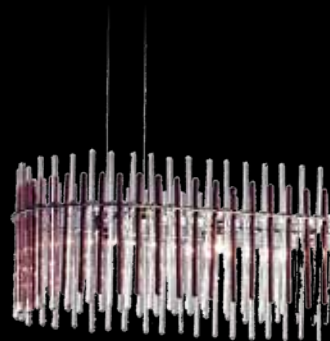

Versione con stecche interne in vetro di Murano ametista
Version with internal line of sticks in amethyst Murano glass