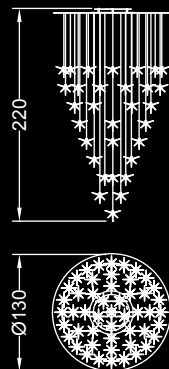

50 stelle / stars:

ø cm. 130x220 h
Led G4 50x1,5W 12V
2700/3000 K

Alogena / Halogen bulb:
G4 50x5-10-20W 12V

IP2X