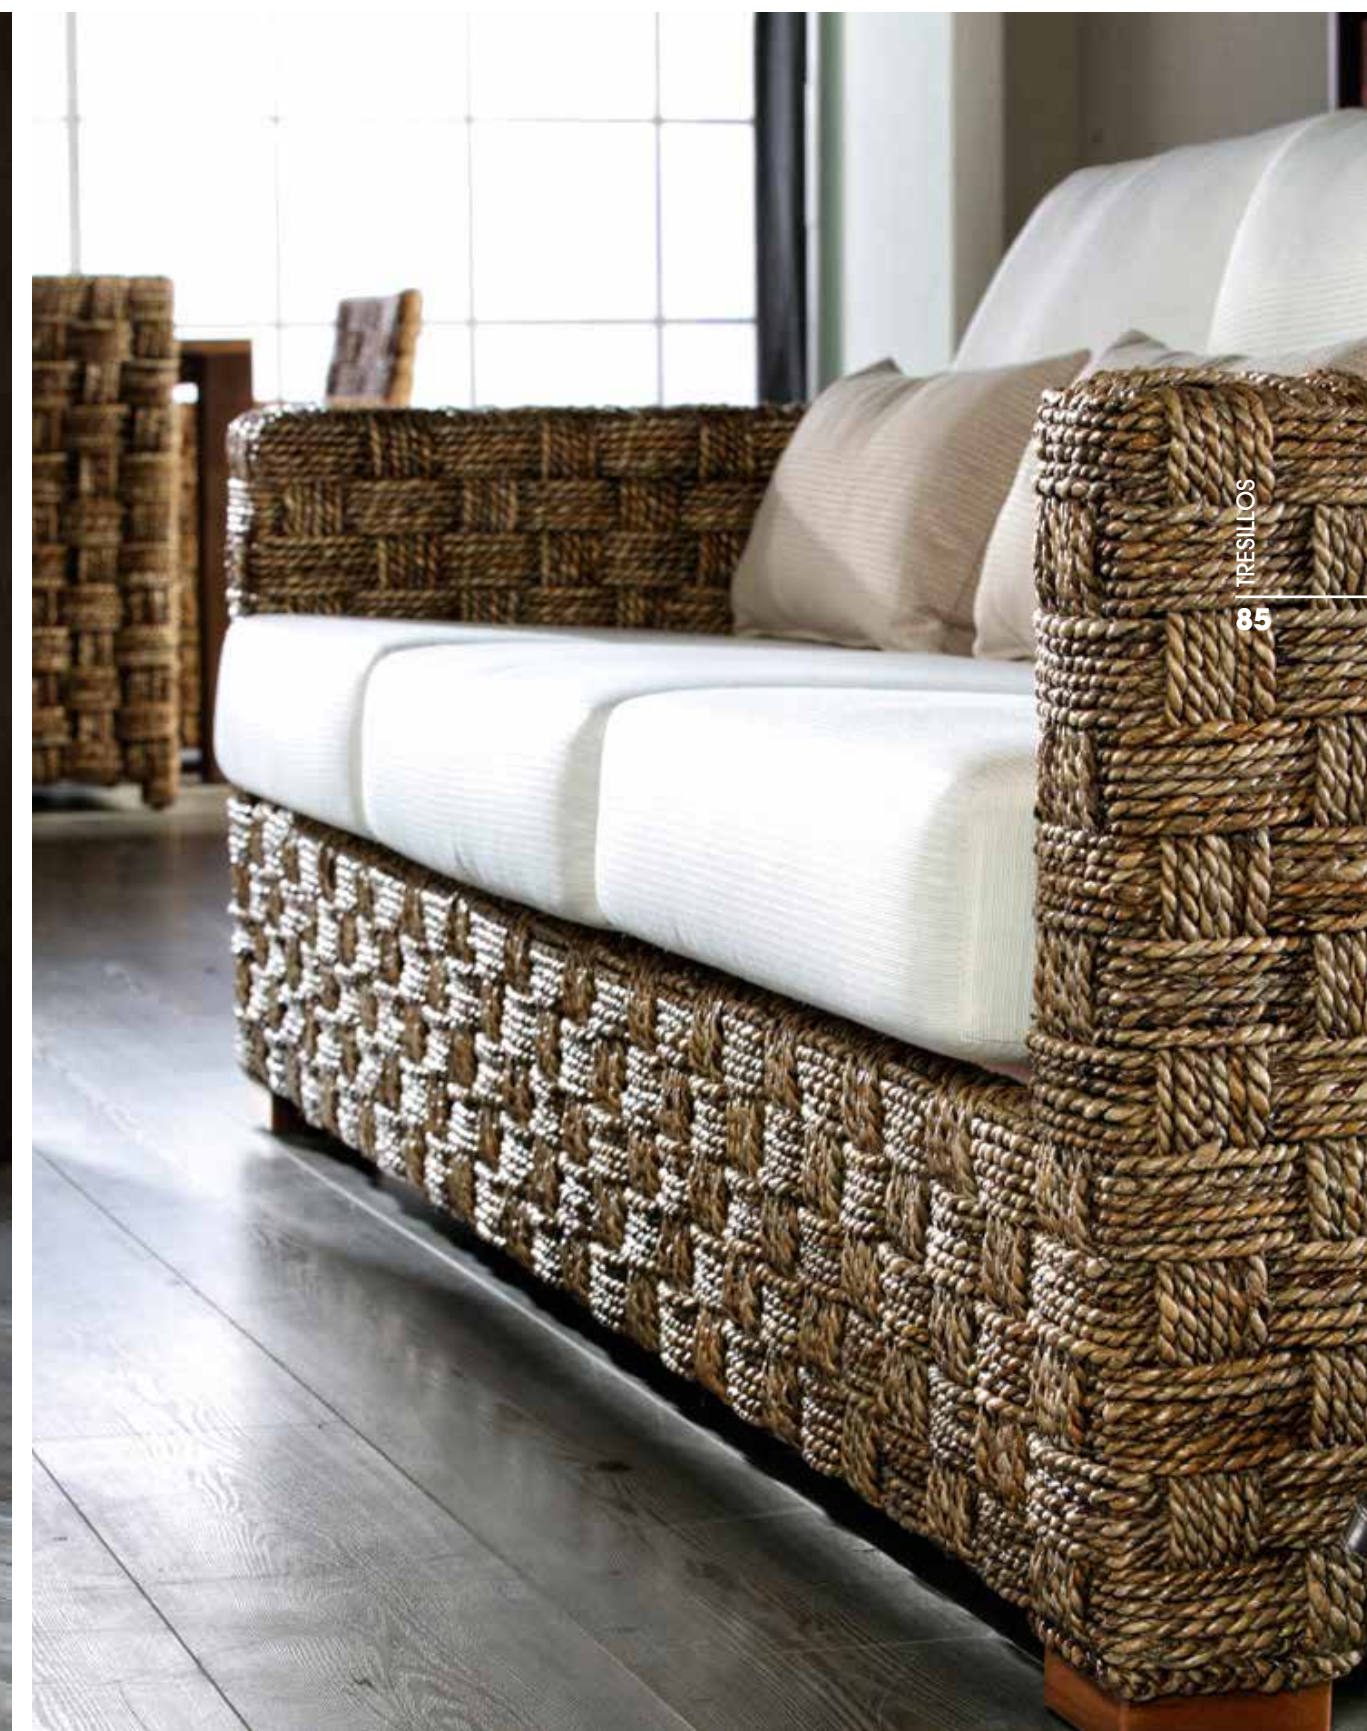

PORTO CRISTO

Ref. 21664
Centro rect. Porto Cristo / *Coffee table*
↔ 120   ⚬ 60   † 40 cm   **Points 428 / 491 c/c 6 mm**

Ref. 21665
Centro rincón Porto Cristo / *Side table*
↔ 50   ⚬ 50   † 45 cm   **Points 260 / 282 c/c 6 mm**

Ref. 21661
Sillón Porto Cristo / *Armchair*
↔ 80   ⚬ 84   † 84 cm   **Points 396 / 536 c/c**

Ref. 21663
Sofá 3 pl. Porto Cristo / *Sofa*
↔ 200   ⚬ 84   † 84 cm   **Points 828 / 1247 c/c**