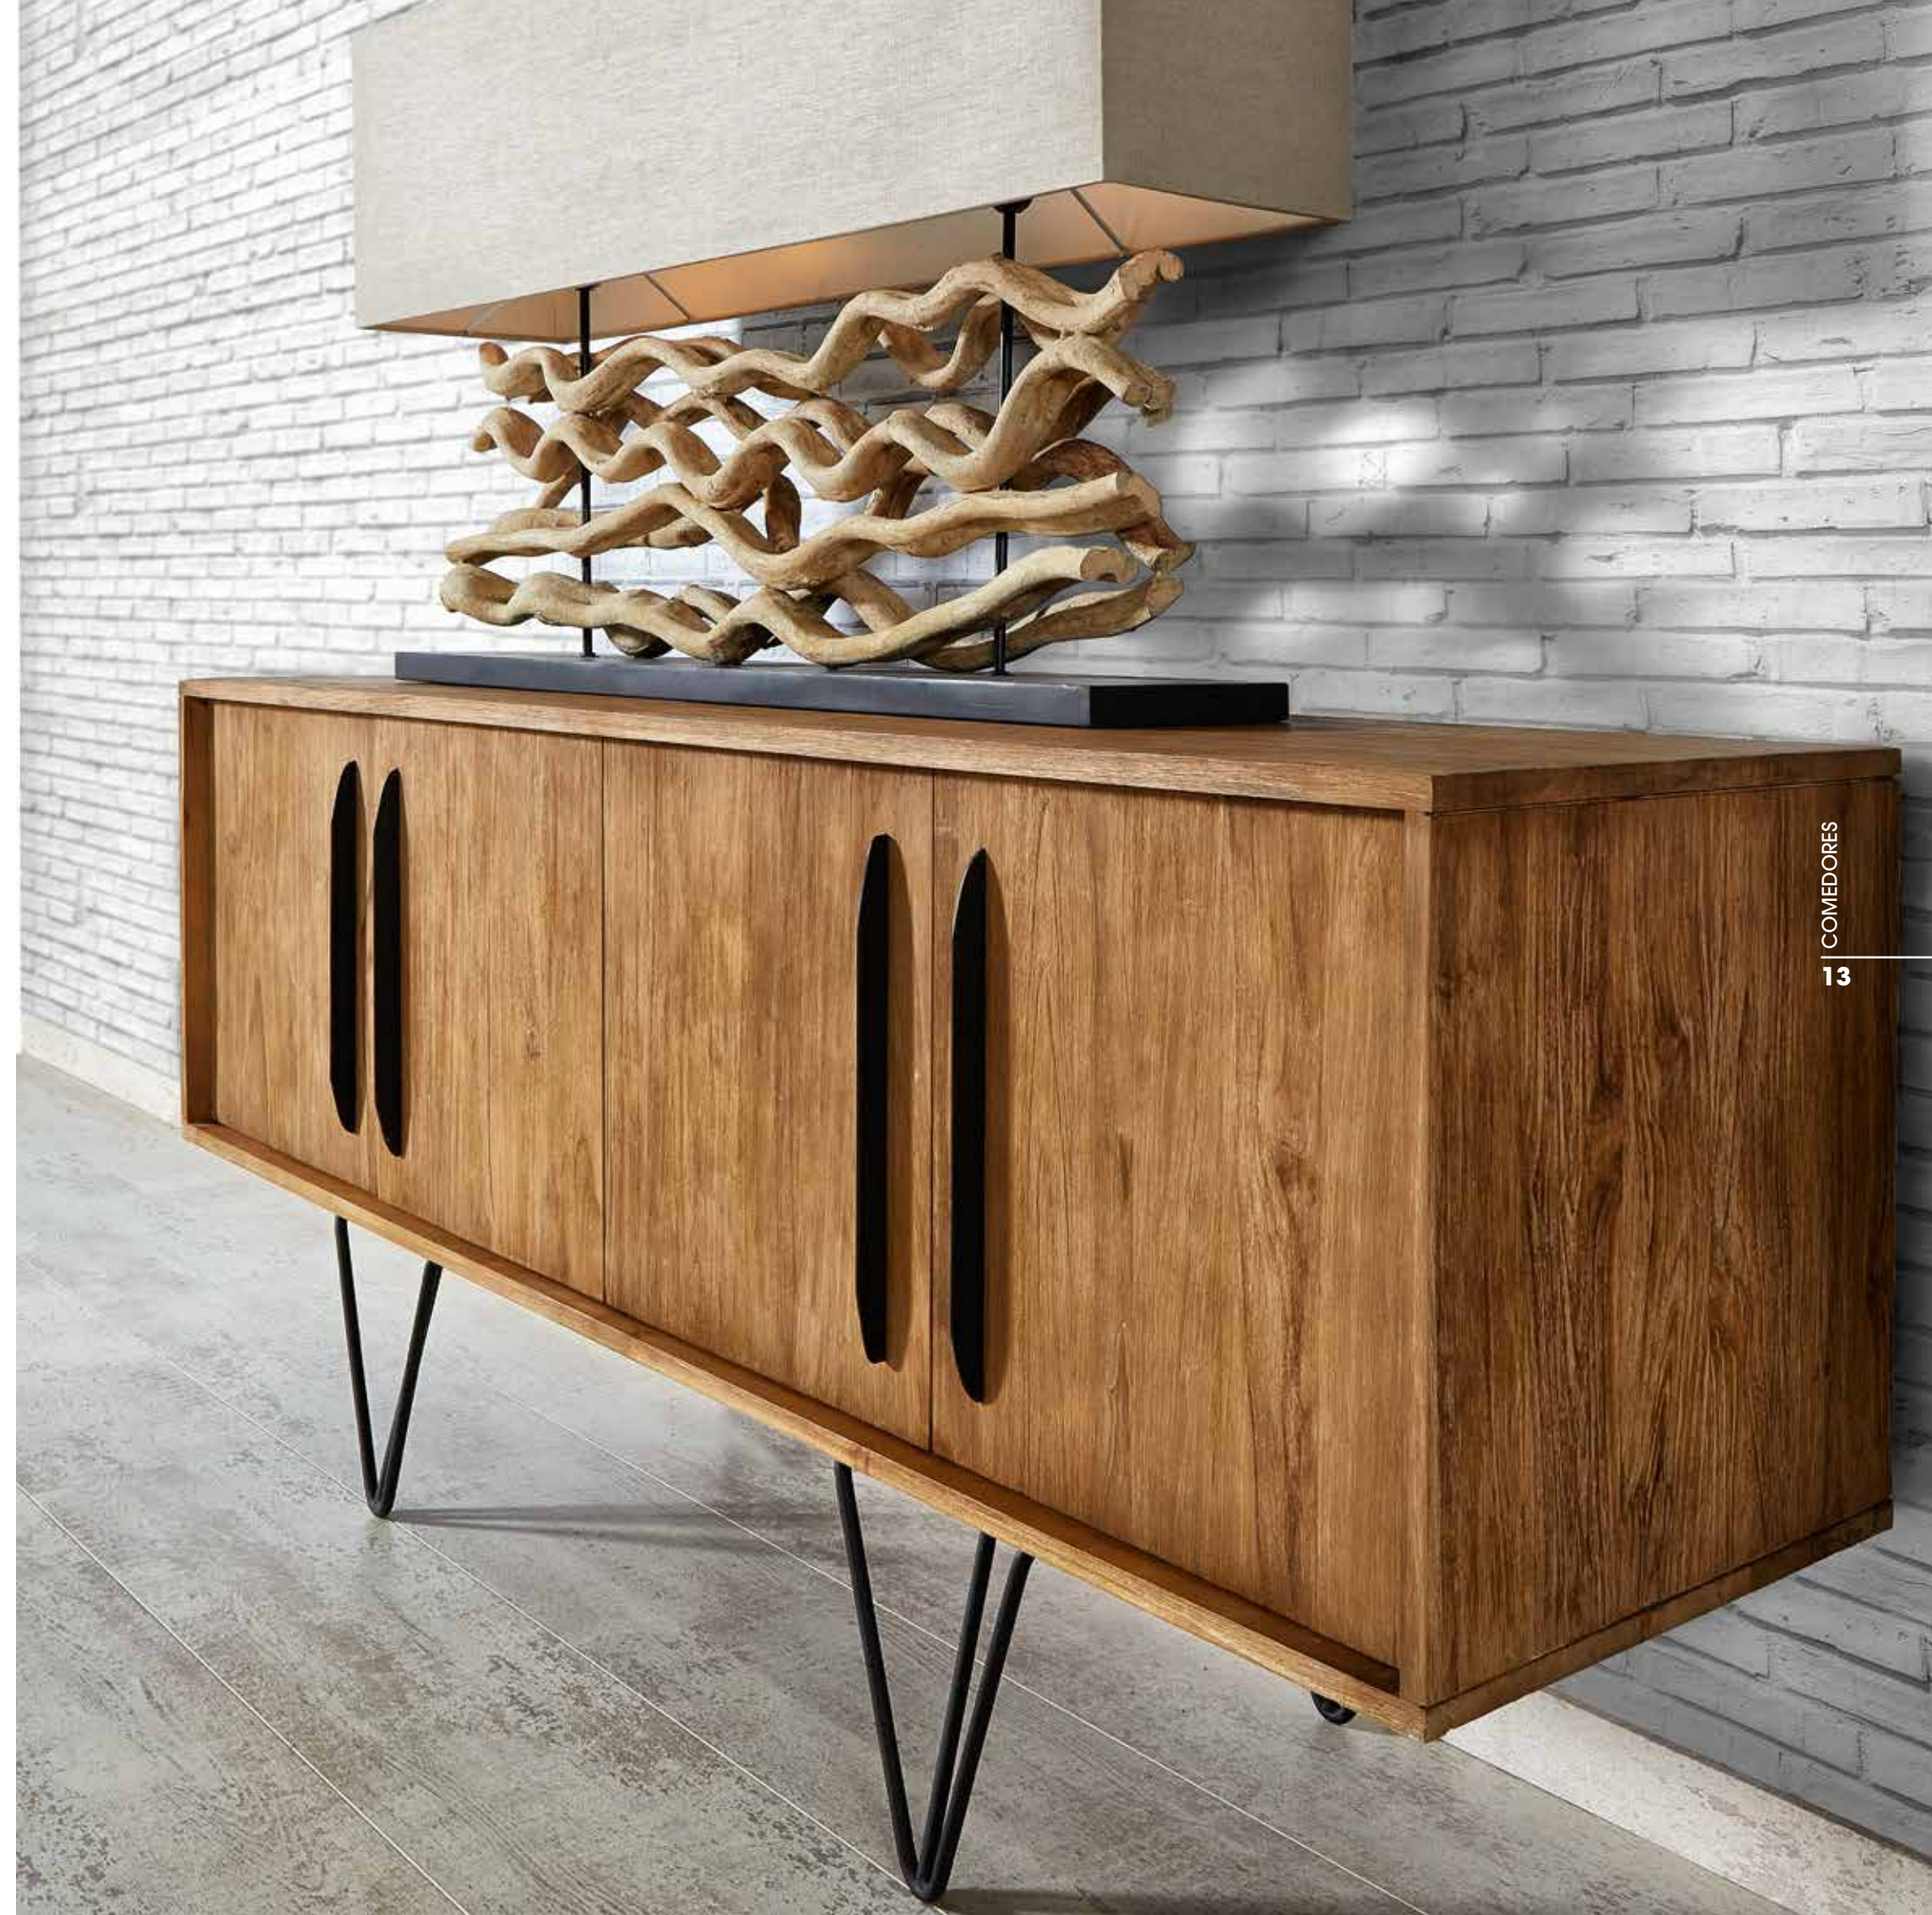

KRAKATAU / LOKKEN

Ref. 75901
Mesa comedor Krakatau / Dining room table
↔ 300 ↗ 100 † 75 cm **Points 1790**
↔ 240 ↗ 100 † 75 cm **Points 1568**
↔ 180 ↗ 100 † 75 cm **Points 1324**

Ref. 75921
Sillón comedor Sandic / Armchair
↔ 59 ↗ 63 † 84 cm **Points 408**

Ref. 75926
Mueble TV Lokken 2 ptas. 2 est. / TV 2 doors 2 shelves
↔ 180 ↗ 45 † 52 cm **Points 1000 / 1071 c/c 6 mm**

Ref. 75927
Aparador Lokken / Sideboard
↔ 180 ↗ 45 † 79 cm **Points 1360 / 1431 c/c 6 mm**

Ref. 41550
Lámpara techo Altea / Lamp
↔ 64 ↗ 64 † 35 cm **Points 210**

Ref. 41729
Lámpara pie Sila / Floor lamp
↔ 37 ↗ 20 † 191 cm **Points 636**

Ref. 81990
Lámpara mesa Sculpture bleache / Table lamp
↔ 110 ↗ 20 † 67 cm **Points 780**

Recycled
Teak