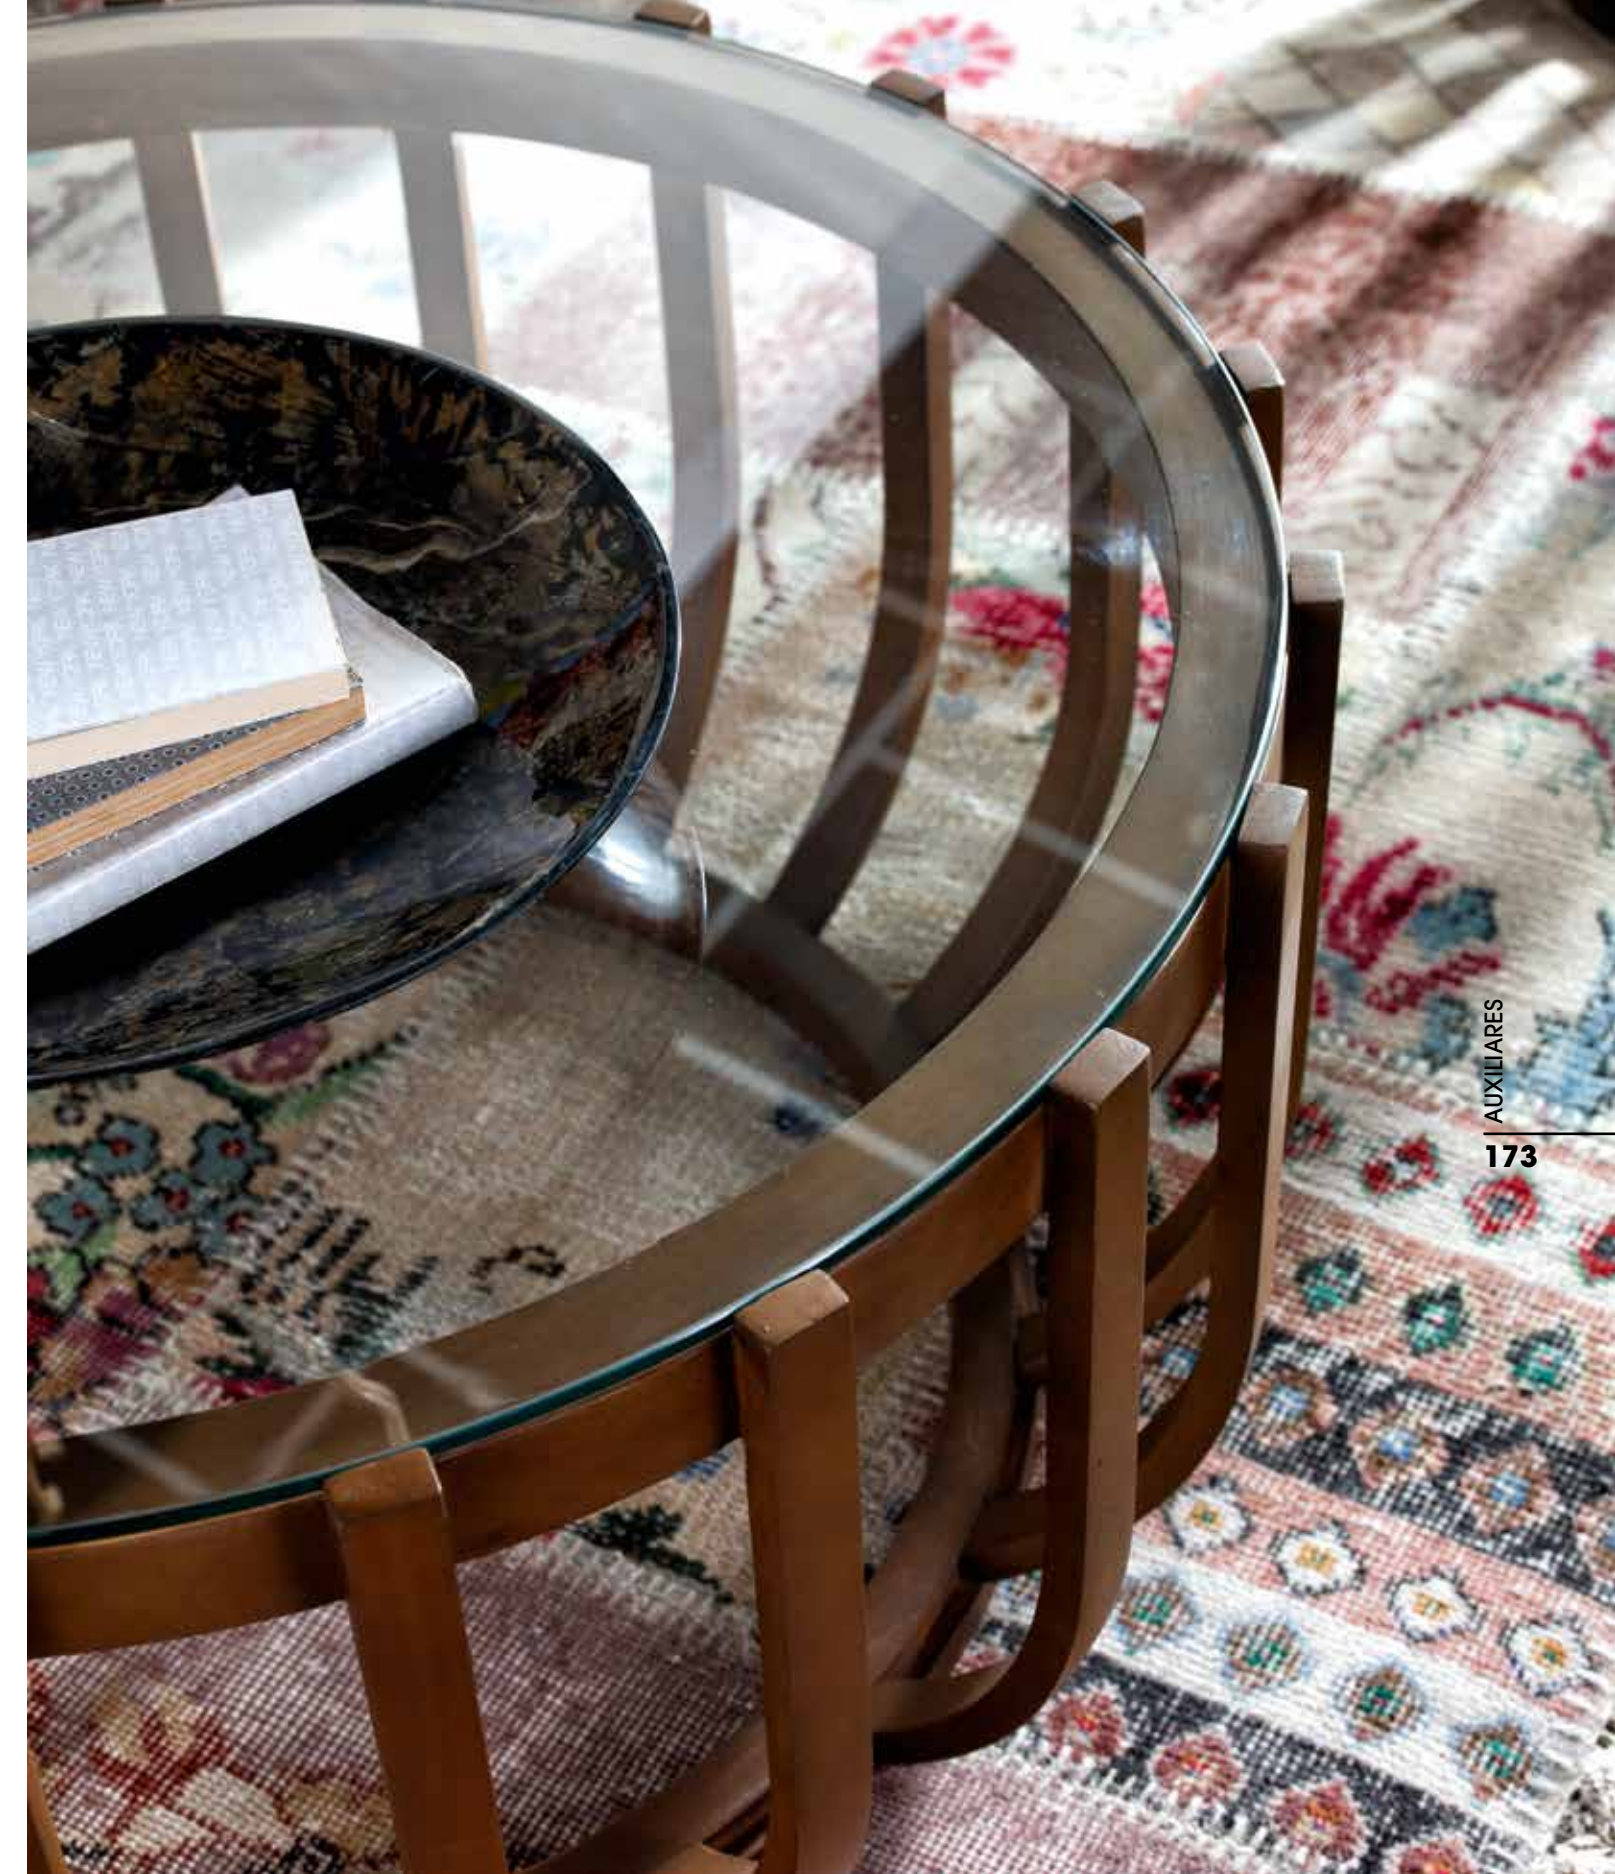

AUXILIARES
173

Ref. 75714
Centro redondo Nares / *Round Sidetable*
↔ 90 x 90 x 43 cm **Points 370 / 440 c/c 6 mm**

Rattan Brown As.Rs.Liso Hueso 42