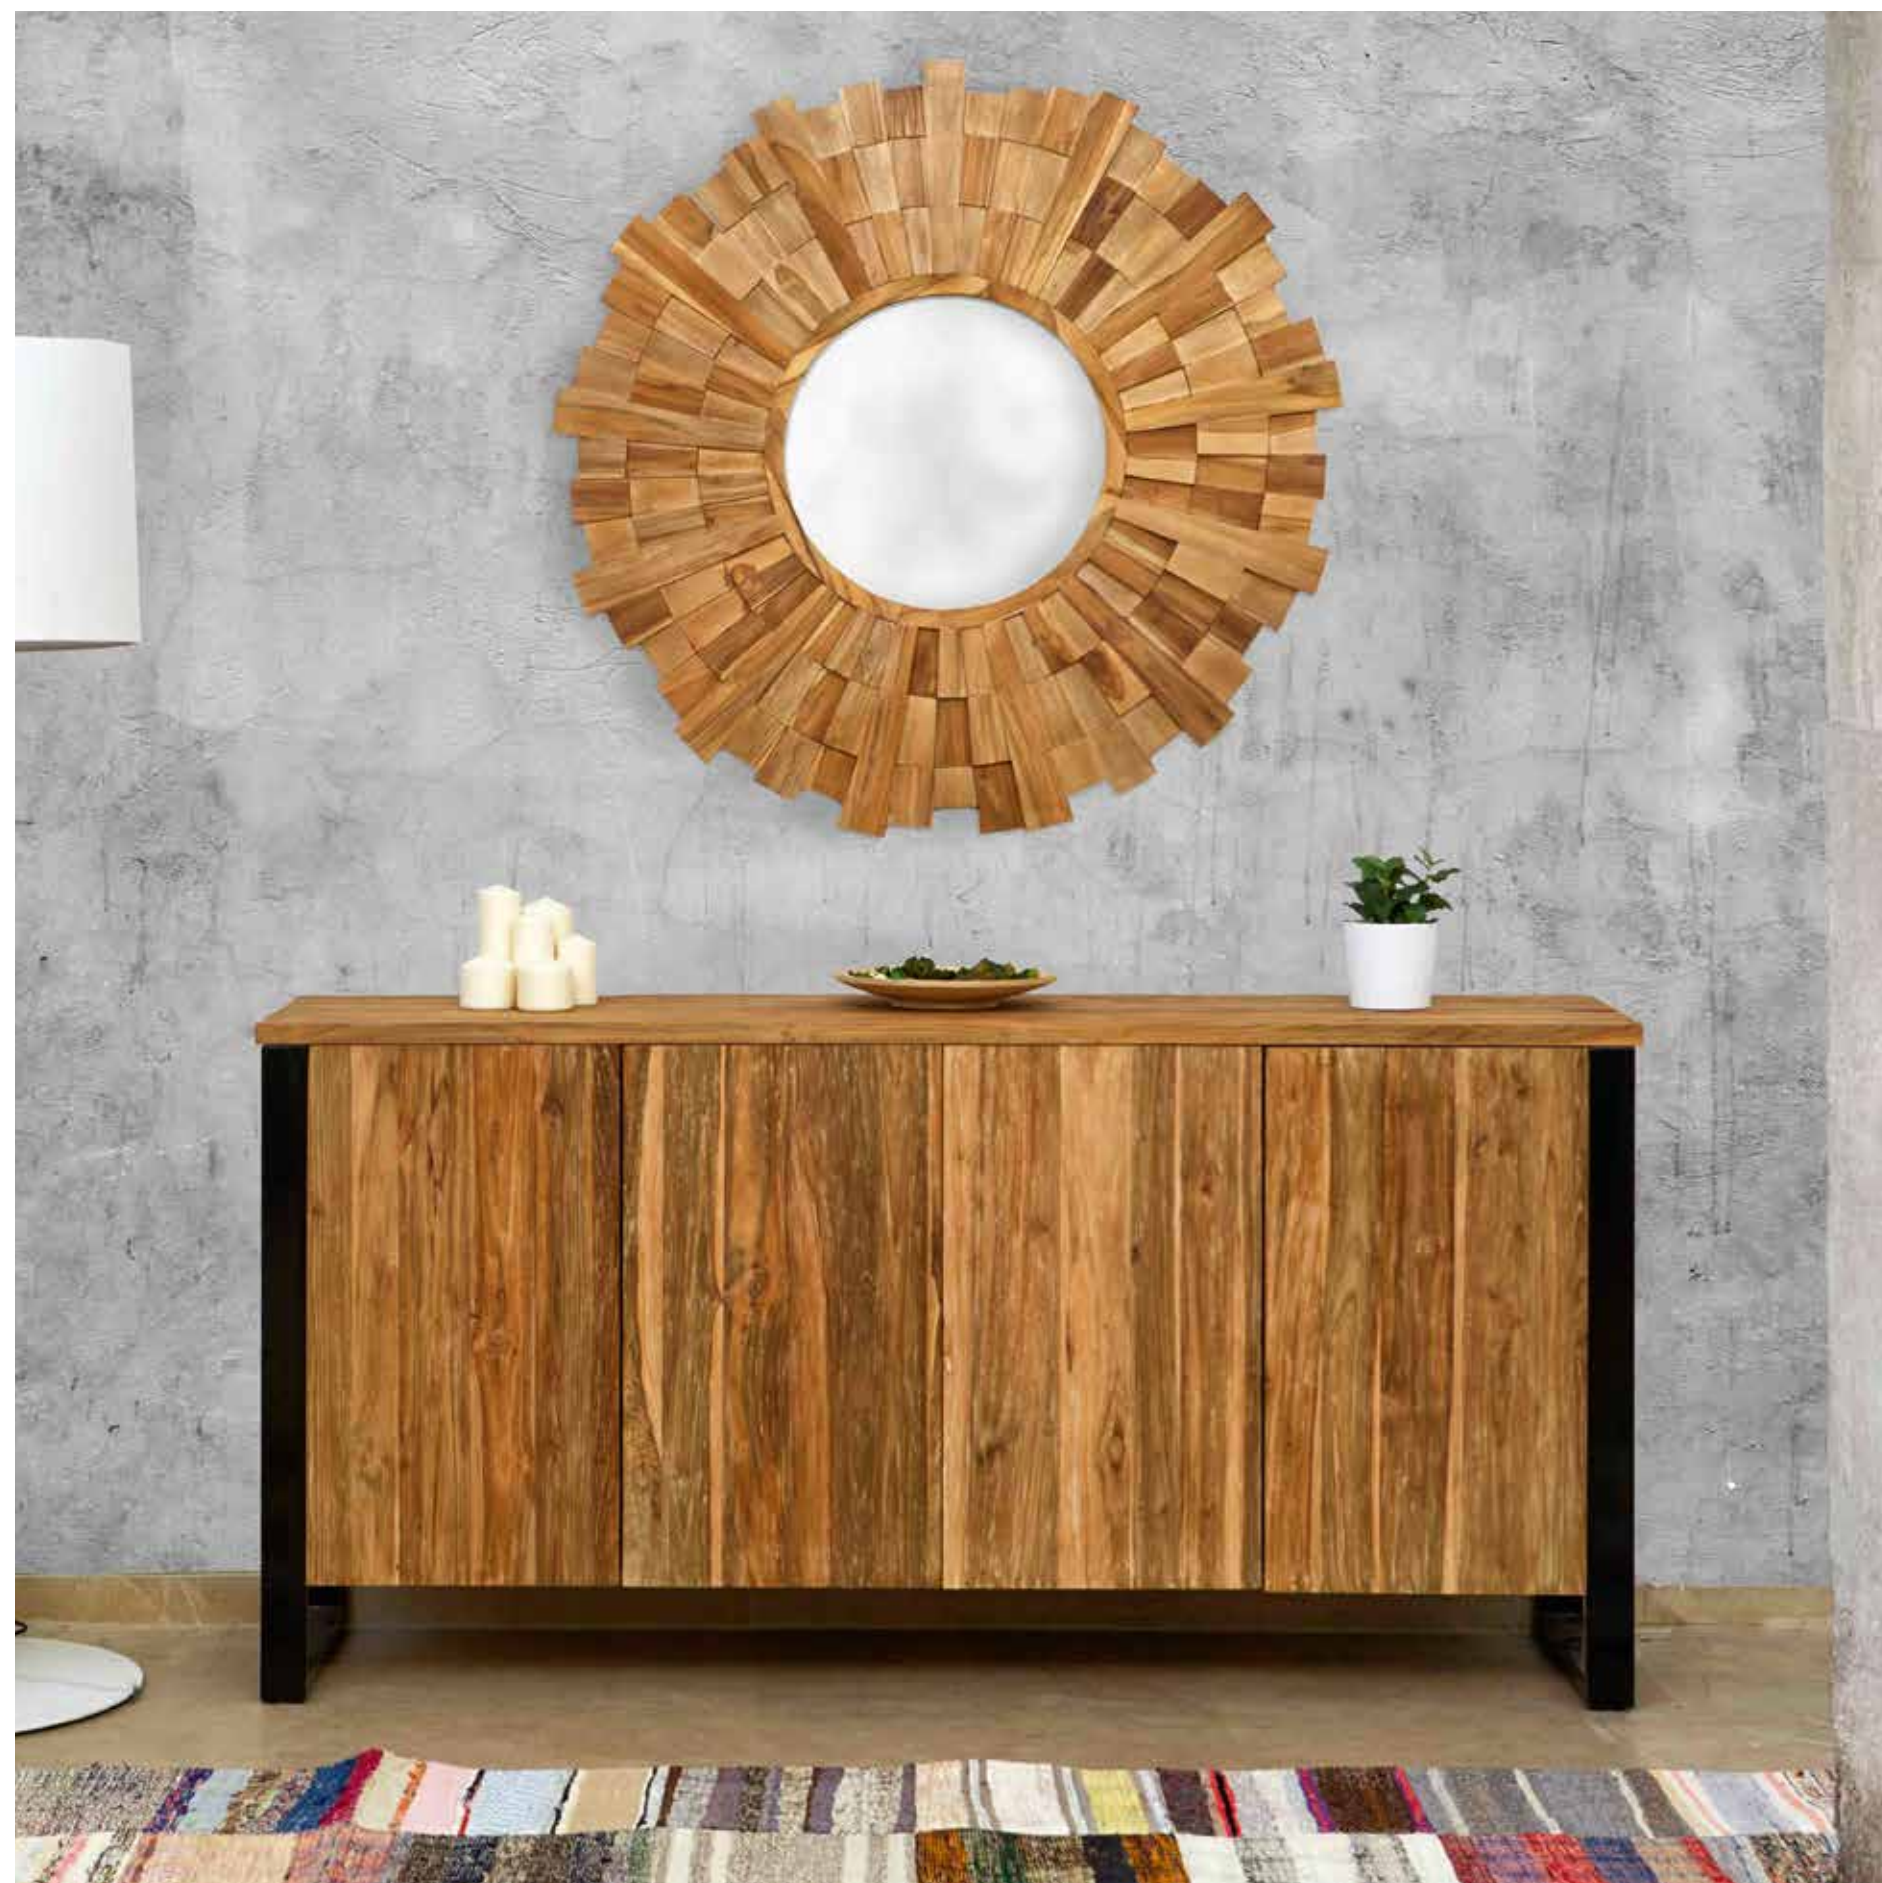

JACKO

Ref. 75940

Mesa comedor Jacko / Dining room table
↔ 220 x 100 x 76 cm **Points 1800 / 2042 c/c 8 mm**
↔ 180 x 100 x 76 cm **Points 1600 / 1817 c/c 8 mm**

Ref. 75944

Aparador 4 ptas. Jacko / Sideboard 4 doors
↔ 180 x 45 x 90 cm **Points 2044 / 2115 c/c 6 mm**

Ref. 75796

Lámpara de pie Tree / Floor Lamp
↔ 40 x 40 x 179 cm **Points 720**

Ref. 75943

Sillón comedor Jacko / Dining room armchair
↔ 60 x 60 x 78 cm **Points 390**

Ref. 75945

Mueble TV 2 cajones / TV 2 drawers
↔ 120 x 45 x 50 cm **Points 700 / 747 c/c 6 mm**

Ref. 75817

Espejo Round sun / Round Mirror
↔ 110 x 5 x 110 cm **Points 380**

Ref. 75777

Lámpara colgante Ball / Hanging Lamp
↔ 28 x 28 x 26 cm **Points 140**

Recycled
Teak