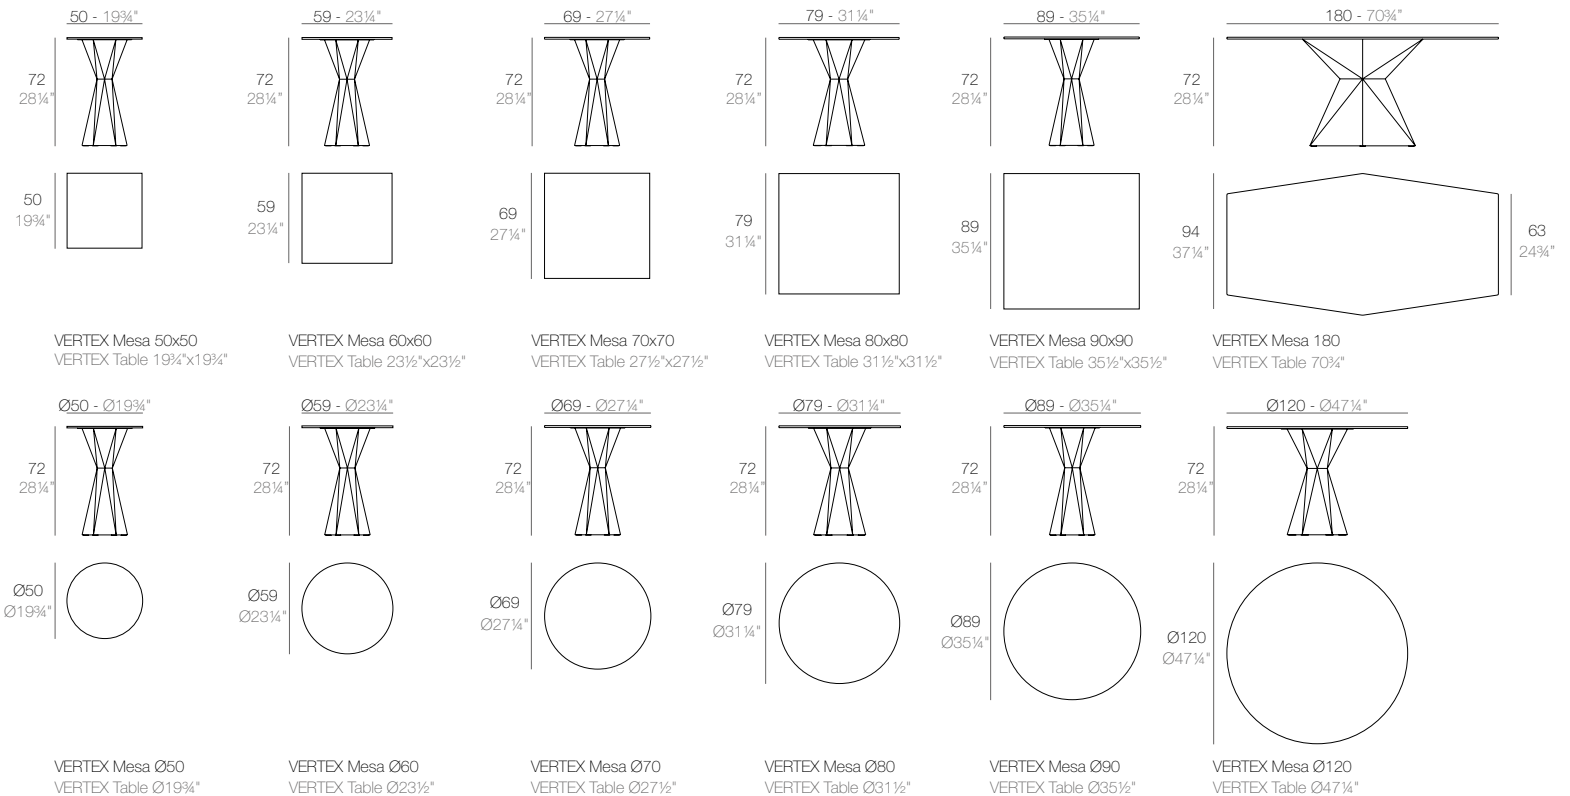

VERTEX

VERTEX Mesa 50x50 VERTEX Table 19¼"x19¼"
 VERTEX Mesa 59x60 VERTEX Table 23½"x23½"
 VERTEX Mesa 69x70 VERTEX Table 27½"x27½"
 VERTEX Mesa 79x80 VERTEX Table 31½"x31½"
 VERTEX Mesa 89x90 VERTEX Table 35½"x35½"
 VERTEX Mesa 180 VERTEX Table 70¾"
 VERTEX Mesa Ø50 VERTEX Table Ø19¼"
 VERTEX Mesa Ø60 VERTEX Table Ø23½"
 VERTEX Mesa Ø70 VERTEX Table Ø27½"
 VERTEX Mesa Ø80 VERTEX Table Ø31½"
 VERTEX Mesa Ø90 VERTEX Table Ø35½"
 VERTEX Mesa Ø120 VERTEX Table Ø47¼"