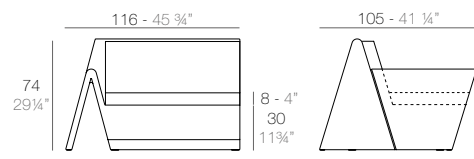

REST Sofá Módulo Derecho
REST Sectional Sofa Right