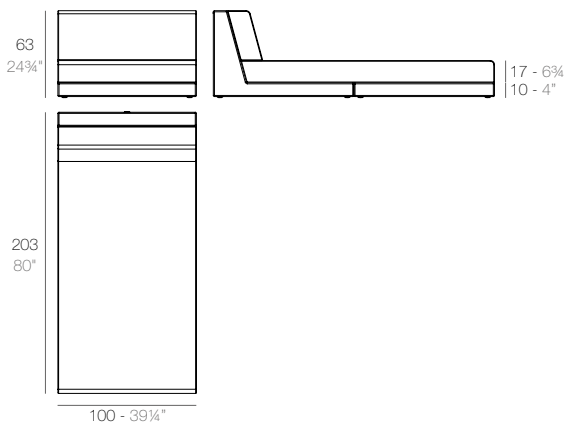

PIXEL Chaiselongue Largo
PIXEL Chaiselongue Largo

COMBINATION OPTIONS - POSIBLES COMBINACIONES