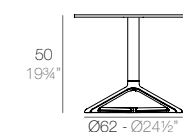

DELTA TABLE

fixed top / fijo ref. 66006
collapsible top / abatible ref. 66006T
fixed for glass / fijo para vidrio ref. 66006V

TABLE TOP - SOBRE
Ø50 cm Ø19 1/4" 50 x 50 cm 19 1/4" x 19 1/4"
Ø59 cm Ø23 1/4" 59 x 59 cm 23 1/4" x 23 1/4"
Ø69 cm Ø27 1/4"