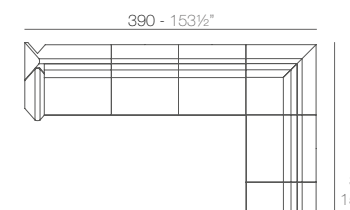

REST

	Basic	Lacquered	White Led Cab. Led Blanco Cab.	RGBW Led Cab. Led RGBW Cab.	RGBW Led DMX Cab. Led RGBW DMX Cab.	RGBW Led Batt. Led RGBW Bat.	RGBW Led DMX Batt. Led RGBW DMX Batt.
Sectional Left Módulo Izquierdo	53002	53002F	53002W	53002L	53002D	53002Y	53002DY
Sectional Right Módulo Derecho	53003	53003F	53003W	53003L	53003D	53003Y	53003DY
Sectional Armless Módulo Central	53004	53004F	53004W	53004L	53004D	53004Y	53004DY
Ottoman Puff	53006	53006F	53006W	53006L	53006D	53006Y	53006DY
Sectional Corner Módulo Esquina	53005	53005F	53005W	53005L	53005D	53005Y	53005DY

KES

	Basic	Lacquered	White Led Cab. Led Blanco Cab.	RGBW Led Cab. Led RGBW Cab.	RGBW Led DMX Cab. Led RGBW DMX Cab.	RGBW Led Batt. Led RGBW Bat.	RGBW Led DMX Batt. Led RGBW DMX Batt.	Self-Watering Automegno	Gal L	C (d x h) in C (a x h) cm
Sec. Sofa 35 1/2" - Módulo 90	64001	64001F	64001W	64001L	64001D	64001Y	64001DY	-	-	
Sec. Sofa Left 59 1/4" x 35 1/2" - Módulo Izquierdo 150x90	64002	64002F	64002W	64002L	64002D	64002Y	64002DY	-	-	
Sec. Sofa Right 59 1/4" x 35 1/2" - Módulo Derecho 150x90	64003	64003F	64003W	64003L	64003D	64003Y	64003DY	-	-	
Planter 35 1/2" - Maceta 90	64004	64004F	64004W	64004L	64004D	64004Y	64004DY	64004R	18,5 - 70	24 1/2" x 24 1/2" x 7" 62,5 x 62,5 x 18

COMBINATION OPTIONS - POSIBLES COMBINACIONES

COMBINATION OPTIONS - POSIBLES COMBINACIONES