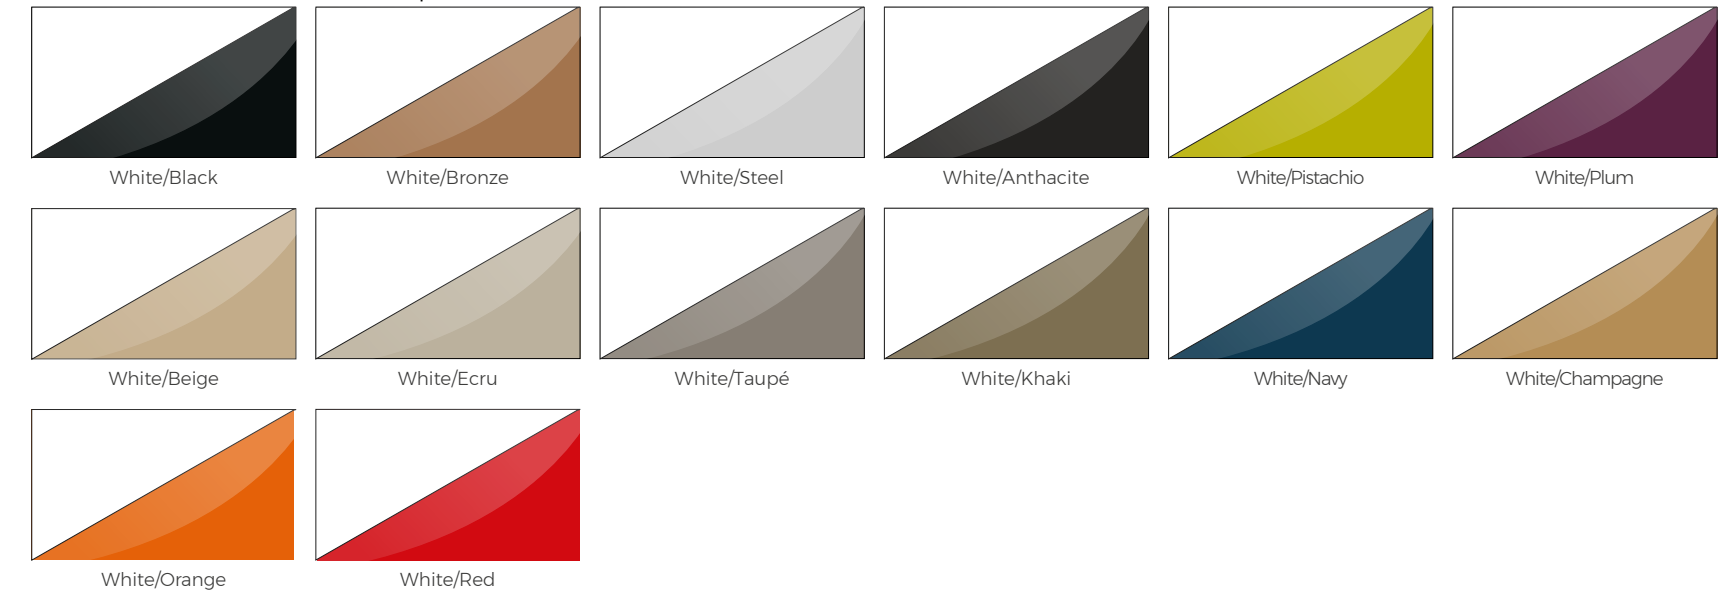

Bicolor Lacado. Two-Tone lacquered.