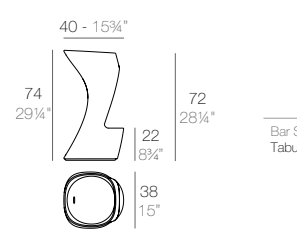

AFRICA

AFRICA Taburete Alto 94
AFRICA Bar Stool 37 1/4\"/>

AFRICA Taburete Alto 85
AFRICA Bar Stool 33 1/2\"/>

	Basic Basic	Lacquered Lacado
Bar Stool 37 1/4\"/>		

MOMA

MOMA Taburete Alto
MOMA Bar Stool

	Basic Basic	Lacquered Lacado	RGBW Led Batt. Led RGBW Bat.	RGBW Led DMX Batt. Led RGBW DMX Bat.
Bar Stool - Taburete Alto	45038A	45038F	45038Y	45038DY