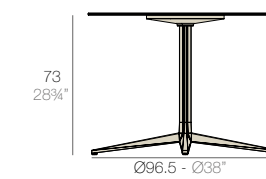

TABLES MESAS

PIXEL

	Basic	Lacquered	White Led Cab. Led Blanco Cab.	RGBW Led Cab. Led RGBW Cab.	RGBW Led Batt. Led RGBW Batt.	RGBW Led DMX Cab. Led RGBW DMX Cab.	RGBW Led DMX Batt. Led RGBW DMX Batt.
PIXEL Ottoman PIXEL Puff	54257	54257F	54257W	54257L	54257Y	54257D	54257DY

TABLET

SUAVE

FAZ Ø 65 CM 3 LEGS

fixed top / fijo ref. 54125
collapsible top / abatible ref. 54125T
fixed for glass / fijo para vidrio ref. 54125V

TABLE TOP - SOBRE

FAZ Ø 80 CM 4 LEGS

fixed top / fijo ref. 54140
fixed for glass / fijo para vidrio ref. 54140V

TABLE TOP - SOBRE

FAZ Ø 96.5 CM 4 LEGS

fixed top / fijo ref. 54143
fixed for glass / fijo para vidrio ref. 54143V

TABLE TOP - SOBRE

fixed top / fijo ref. 54126
collapsible top / abatible ref. 54126T
fixed for glass / fijo para vidrio ref. 54126V

TABLE TOP - SOBRE

fixed top / fijo ref. 54141
fixed for glass / fijo para vidrio ref. 54141V

TABLE TOP - SOBRE

fixed top / fijo ref. 54127
collapsible top / abatible ref. 54127T
fixed for glass / fijo para vidrio ref. 54127V

TABLE TOP - SOBRE

fixed top / fijo ref. 54142
fixed for glass / fijo para vidrio ref. 54142V

TABLE TOP - SOBRE

fixed top / fijo ref. 54144
fixed for glass / fijo para vidrio ref. 54144V

TABLE TOP - SOBRE