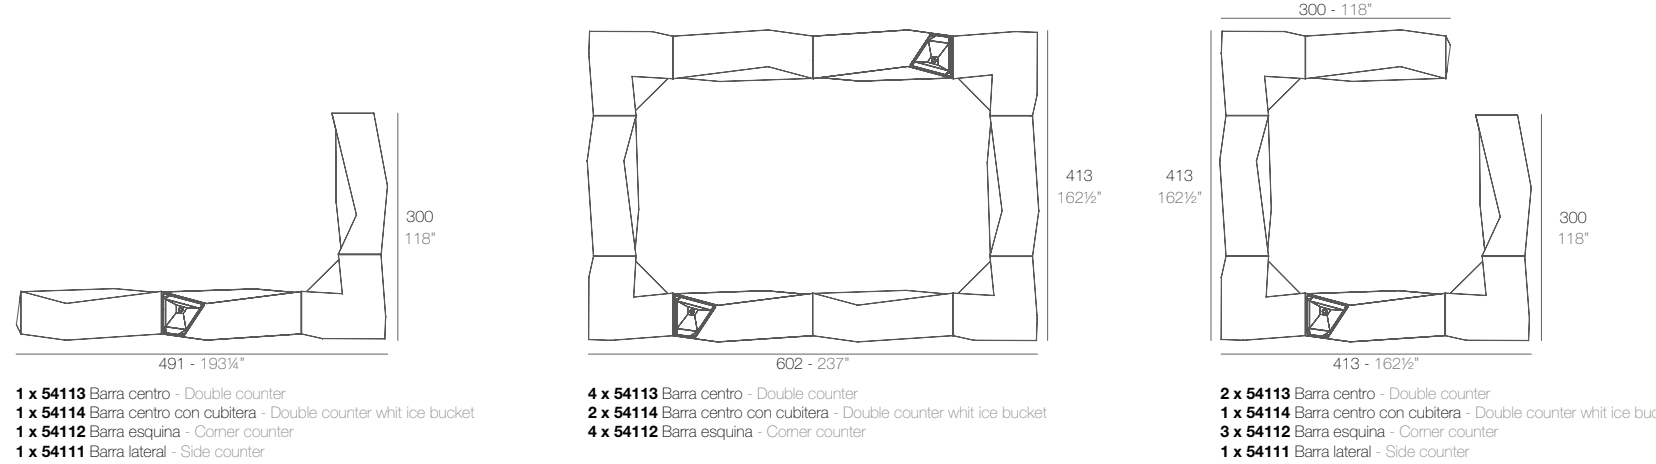

COMBINATION OPTIONS - POSIBLES COMBINACIONES