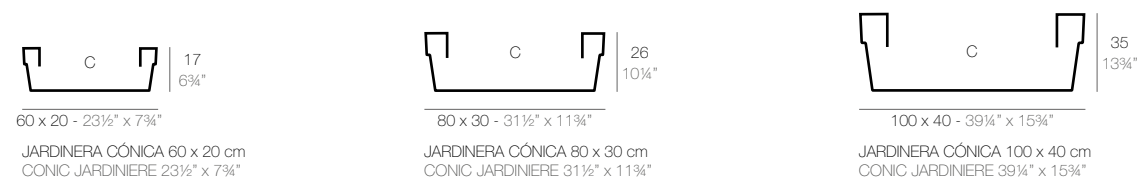

JARDINERA CÓNICA

JARDINERA CÓNICA 80 x 30 cm
CONIC JARDINIERE 31½" x 11¾"

JARDINERA CÓNICA 100 x 40 cm
CONIC JARDINIERE 39¼" x 15¾"

JARDINERA CÓNICA 120 x 50 cm
CONIC JARDINIERE 47¼" x 19¾"

	Gal L	C= (d x d') x h in C= (d x d') x h cm	Basic Basic	Self-watering Autorniego	Lacquered Lacado	White Led Cab. Led Blanco Cab.	RGBW Led Cab. Led RGBW Cab.	RGBW Led Batt. Led RGBW Bat.	RGBW Led DMX Cab. Led RGBW DMX Cab.	RGBW Led DMX Batt. Led RGBW DMX Bat.
Conic Jardiniera 31½" x 11¾" x 11¾" - Jardinera Cónica 80 x 30 x 30cm	6½ - 25	28¾" x 9" x 7¾" - 73 x 23 x 20	43630A	43630R	43630RF	-	-	-	-	-
Conic Jardiniera 39¼" x 15¾" x 15¾" - Jardinera Cónica 100 x 40 x 40cm	15½ - 60	35¾" x 12¼" x 12¼" - 91 x 31 x 31	43640A	43640R	43640RF	43640W	43640L	43640Y	43640D	43640DY
Conic Jardiniera 47¼" x 19¾" x 19¾" - Jardinera Cónica 120 x 50 x 50cm	31 - 120	42½" x 15" x 15" - 108 x 38 x 38	43650A	43650R	43650RF	43650W	43650L	43650Y	43650D	43650DY