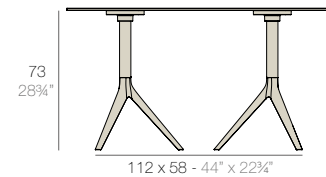

MARI-SOL DOUBLE

fixed top / fijo ref. 65031
collapsible top / abatible ref. 65031T

TABLE TOP - SOBRE
119 x 69 cm 46 3/4" x 27 1/4"