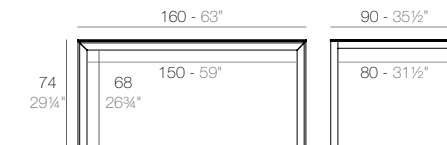

FRAME Mesa 160x90cm
FRAME Dining Table 63" x 35 1/2"

	HPL Black Edge HPL Borde Negro	HPL White Edge HPL Borde Blanco	Dekton
Dining Table Mesa	54238F	54238FB	54268M