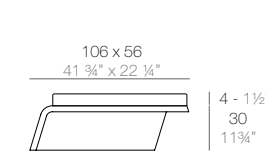

REST Puff
REST Ottoman