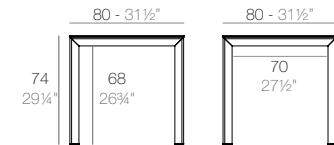

FRAME Mesa 80x80cm
FRAME Dining Table 31 1/2" x 31 1/2"

	HPL Black Edge HPL Borde Negro	HPL White Edge HPL Borde Blanco	Dekton
Dining Table Mesa	54232F	54232FB	54263M