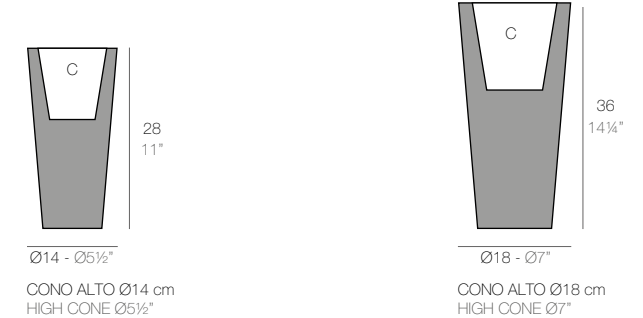

CONO ALTO NANO

	Gal L	C = d x h in C = d x h cm	Nano Nano	Nano Lacquered Lacado Nano	Nano Led Nano Led
High Cone Ø5 1/2" x 11" - Cono Alto Ø14 x 28 cm	1/2 - 1 1/5	Ø4 1/2" x 7" - Ø11 x 18	40514A	40514F	40514W
High Cone Ø7" x 14 1/4" - Cono Alto Ø18 x 36 cm	1 - 3	Ø7" x 9" - Ø14 x 23	40518A	40518F	40518W