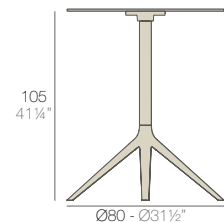

fixed top / fijo ref. 65020
fixed for glass / fijo para vidrio ref. 65020V

TABLE TOP - SOBRE
69 x 69 cm 27 1/4" x 27 1/4"