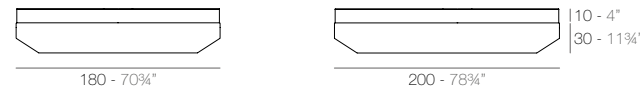

VELA Daybed basic cuadrado. Giro 360°. VELA Daybed basic square. Rotation 360°.