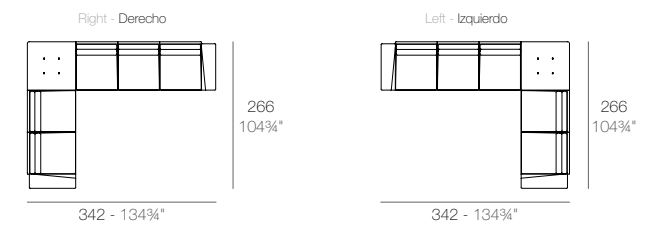

D 5-Seat Sofa - Sofá de 5 plazas

	Dimensions Dimensiones	Basic Basic	Lacquered Lacado	Glass Top Sobre Vidrio
Right - Derecho	134¼"x104¼"x28¼" - 342x266x72	76021	76021F	76005C
Left - Izquierdo	134¼"x104¼"x28¼" - 342x266x72	76022	76022F	76005C

OPTIONAL ILLUMINATED CORNER SECTIONAL - OPCIÓN MÓDULO ESQUINA ILUMINADO

	White Led Cab. Led Blanco Cab.	RGBW Led Cab. Led RGBW Cab.	RGBW Led DMX Cab. Led RGBW DMX Cab.	RGBW Led Batt. Led RGBW Bat.	RGBW Led DMX Batt. Led RGBW DMX Bat.	Glass Top Sobre Vidrio
Illuminated Corner Sectional - Módulo Esquina Iluminado	76005W	76005L	76005D	76005Y	76005DY	76005C