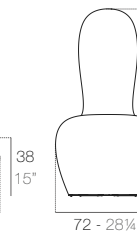

SABINAS Lámpara High
Sabinas High Lamp

SABINAS Lámpara High
Sabinas High Lamp