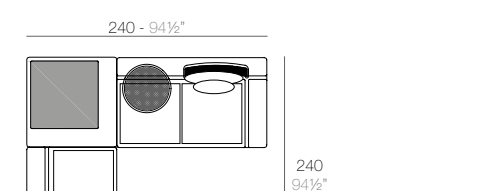

REST

	Basic	Lacquered	White Led Cab. Led Blanco Cab.	RGBW Led Cab. Led RGBW Cab.	RGBW Led DMX Cab. Led RGBW DMX Cab.	RGBW Led Batt. Led RGBW Bat.	RGBW Led DMX Batt. Led RGBW DMX Batt.
Sectional Left Módulo Izquierdo	53002	53002F	53002W	53002L	53002D	53002Y	53002DY
Sectional Right Módulo Derecho	53003	53003F	53003W	53003L	53003D	53003Y	53003DY
Sectional Armless Módulo Central	53004	53004F	53004W	53004L	53004D	53004Y	53004DY
Ottoman Puff	53006	53006F	53006W	53006L	53006D	53006Y	53006DY
Sectional Corner Módulo Esquina	53005	53005F	53005W	53005L	53005D	53005Y	53005DY

KES

	Basic	Lacquered	White Led Cab. Led Blanco Cab.	RGBW Led Cab. Led RGBW Cab.	RGBW Led DMX Cab. Led RGBW DMX Cab.	RGBW Led Batt. Led RGBW Bat.	RGBW Led DMX Batt. Led RGBW DMX Batt.	Self-Watering Automegno	Gal L	C (d x h) in C (a x h) cm
Sec. Sofa 35 1/2" - Módulo 90	64001	64001F	64001W	64001L	64001D	64001Y	64001DY	-	-	
Sec. Sofa Left 59 1/4" x 35 1/2" - Módulo Izquierdo 150x90	64002	64002F	64002W	64002L	64002D	64002Y	64002DY	-	-	
Sec. Sofa Right 59 1/4" x 35 1/2" - Módulo Derecho 150x90	64003	64003F	64003W	64003L	64003D	64003Y	64003DY	-	-	
Planter 35 1/2" - Maceta 90	64004	64004F	64004W	64004L	64004D	64004Y	64004DY	64004R	18,5 - 70	24 1/2" x 24 1/2" x 7" 62,5 x 62,5 x 18

COMBINATION OPTIONS - POSIBLES COMBINACIONES

COMBINATION OPTIONS - POSIBLES COMBINACIONES