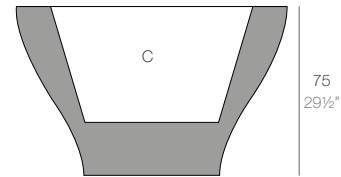

Ø120 - Ø47 1/4"
CENTRO ALTO Ø120
CENTRO ALTO Ø47 1/4"

	Gal L	C= Ø x h in C= Ø x h cm	Basic Basic	Self-watering Autoriego	Lacquered Lacado	White Led Cab. Led Blanco Cab.	RGBW Led Cab. Led RGBW Cab.	RGBW Led Batt. Led RGBW Bat.	RGBW Led DMX Cab. Led RGBW DMX Cab.	RGBW Led DMX Batt. Led RGBW DMX Bat.
Centro Alto Ø23 1/2" - Centro Alto Ø60 cm	9 1/2 - 35	Ø18" x 9 1/2" - Ø46 x 24	42060A	42060R	42060RF	42060W	42060L	42060Y	42060D	42060DY
Centro Alto Ø31 1/2" - Centro Alto Ø80 cm	20 1/2 - 78	Ø24" x 12 1/2" - Ø61 x 32	42080A	42080R	42080RF	42080W	42080L	42080Y	42080D	42080DY
Centro Alto Ø47 1/4" - Centro Alto Ø120 cm	182 - 310	Ø35 3/4" x 22" - Ø91 x 56	42012A	42012R	42012RF	42012W	42012L	42012Y	42012D	42012DY

CENTRO