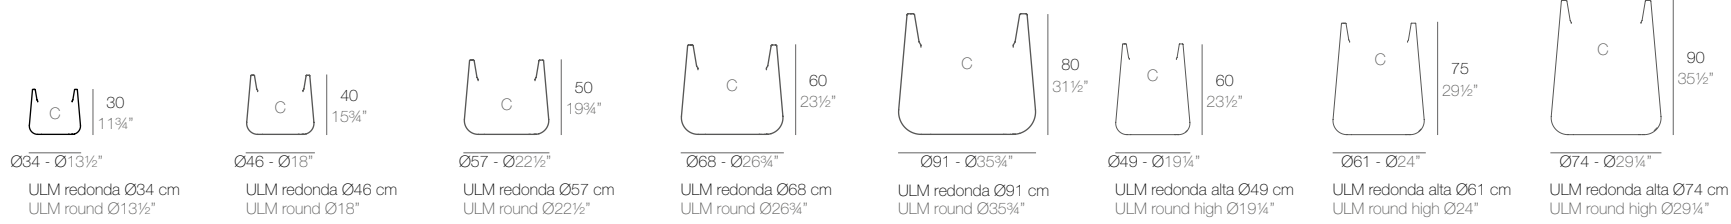

Gal L	C= Ø x h in C= Ø x h cm	Simple Simple	Simple Lacquered Lacado Simple
Round Ø13½"x11¾" - Redonda Ø34x30	6¼ - 24	Ø10¼" x 11¾" - Ø26 x 30	42206	42206F
Round Ø18"x15¾" - Redonda Ø46x40	15¼ - 58	Ø13¾" x 15¾" - Ø35 x 40	42207	42207F
Round Ø22½"x19¾" - Redonda Ø57x50	29½ - 194	Ø17¼" x 19¾" - Ø44 x 50	42208	42208F
Round Ø26¾"x23½" - Redonda Ø68x60	51¼ - 210	Ø20½" x 23½" - Ø52 x 60	42209	42209F
Round Ø35¾"x31½" - Redonda Ø91x80	121¼ - 460	Ø27½" x 31½" - Ø70 x 80	42210	42210F
Round high Ø19¼"x23½" - Redonda alta Ø49x60	6½ - 24	Ø13¾" x 23½" - Ø35 x 60	42214	42214F
Round high Ø24¼"x29½" - Redonda alta Ø61x75	18½ - 70	Ø17¼" x 29½" - Ø44 x 75	42215	42215F
Round high Ø29¼"x35½" - Redonda alta Ø74x90	37 - 140	Ø20½" x 23½" - Ø52 x 90	42216A	42216F