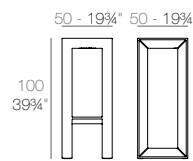

FRAME

FRAME Mesa Alta
FRAME Bar Table

	Basic Basic	Lacquered Lacado
Bar Table Mesa Alta	54075	54075F