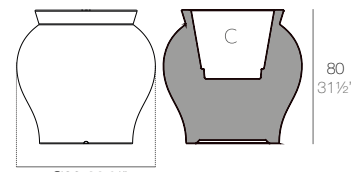

VENUS Macetero 80 cm
VENUS Planter 31 1/2"