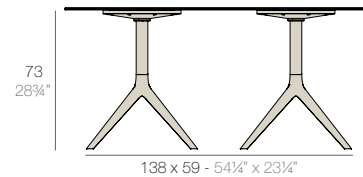

fixed top / fijo ref. 65032

TABLE TOP - SOBRE
158 x 79 cm 62 1/4" x 31"

*Note: For table tops with another measures, please, make inquiry.
Nota: Para sobres con otras dimensiones, por favor, realicen una consulta.*

DELTA TABLE

fixed top / fijo ref. 66006
collapsible top / abatible ref. 66006T
fixed for glass / fijo para vidrio ref. 66006V

TABLE TOP - SOBRE
Ø50 cm Ø19 1/4" 50 x 50 cm 19 1/4" x 19 1/4"
Ø59 cm Ø23 1/4" 59 x 59 cm 23 1/4" x 23 1/4"
Ø69 cm Ø27 1/4"