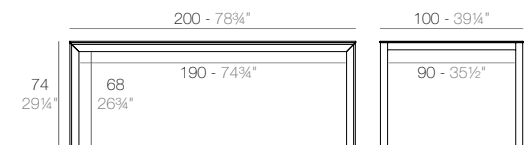

FRAME Mesa 200x100cm
FRAME Dining Table 78 3/4" x 39 1/4"

	HPL Black Edge HPL Borde Negro	HPL White Edge HPL Borde Blanco	Dekton
Dining Table Mesa	54241F	54241FB	54272M