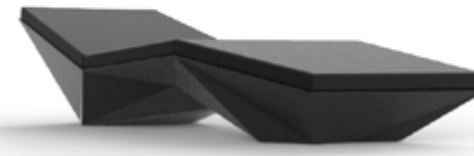

Vela 279
Ramón Esteve

Ibiza 308
Eugeni Quitllet

Spritz 308
Archirivolto Design

F3 309
Fabio Novembre

Vertex 277
Karim Rashid

Spritz 272
Archirivolto Design

Frame 272
Ramón Esteve

Jut 272
Studio Vondom