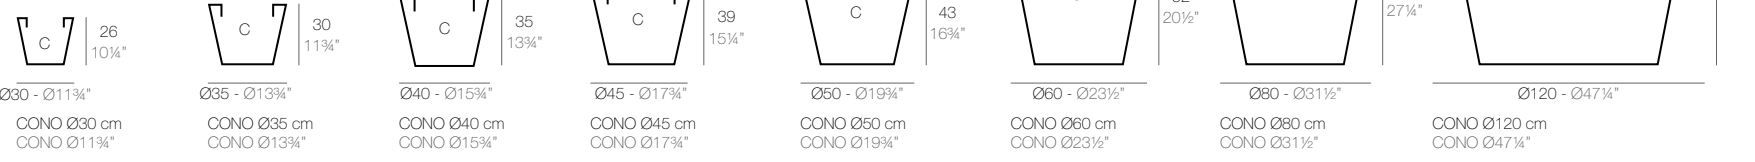

Gal L	C= Ø x h in C= Ø x h cm	Simple Simple	Simple Lacquered Lacado Simple
Cono Ø11 3/4" - Cono Ø30 cm	3 1/4 - 12	Ø9 3/4" x 10 1/4" - Ø25 x 26	40630	40630F
Cono Ø13 3/4" - Cono Ø35 cm	5 1/4 - 20	Ø11 1/2" x 11 3/4" - Ø29 x 30	40635	40635F
Cono Ø15 3/4" - Cono Ø40 cm	8 - 30	Ø13" x 13 3/4" - Ø33 x 35	40640	40640F
Cono Ø17 3/4" - Cono Ø45 cm	12 - 45	Ø14 1/2" x 15 1/4" - Ø37 x 39	40645	40645F
Cono Ø19 3/4" - Cono Ø50 cm	15 1/4 - 60	Ø16 1/2" x 17" - Ø42 x 43	40650	40650F
Cono Ø23 1/2" - Cono Ø60 cm	26 1/2 - 100	Ø20" x 20 1/2" - Ø51 x 52	40660	40660F
Cono Ø31 1/2" - Cono Ø80 cm	66 - 250	Ø27 1/4" x 27 1/4" - Ø69 x 69	40680	40680F
Cono Ø47 1/4" - Cono Ø120 cm	216 1/4 - 820	Ø40 1/2" x 41" - Ø103 x 104	40612	40612F