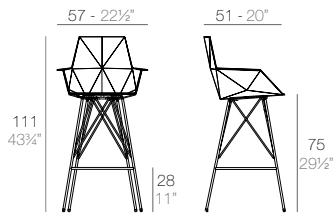

STOOLS TABURETES

FAZ

	Basic Basic	Lacquered Lacado
Bar Stool 43 3/4\"/>		

FAZ Taburete Alto 111
FAZ Bar Stool 43 3/4\"/>

	Basic Basic	Lacquered Lacado
Bar Stool with arms 43 3/4\"/>		

FAZ Taburete Alto con Brazos 111
FAZ Bar Stool with arms 43 3/4\"/>