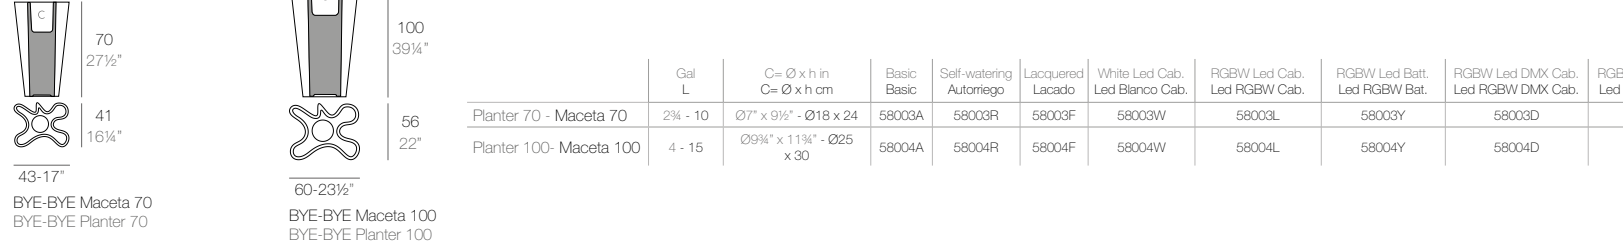

BYE-BYE

	Gal L	C= Ø x h in - C= Ø x h cm	Basic Basic	Self-watering Autoriego	Lacquered Lacado	White Led Cab. Led Blanco Cab.	RGBW Led Cab. Led RGBW Cab.	RGBW Led Batt. Led RGBW Bat.	RGBW Led DMX Cab. Led RGBW DMX Cab.	RGBW Led DMX Batt. Led RGBW DMX Bat.
Planter 70 - Maceta 70	2¾ - 10	Ø7" x 9½" - Ø18 x 24	58003A	58003R	58003F	58003W	58003L	58003Y	58003D	58003DY
Planter 100 - Maceta 100	4 - 15	Ø9¾" x 11¾" - Ø25 x 30	58004A	58004R	58004F	58004W	58004L	58004Y	58004D	58004DY

VASES

	Gal L	C= Ø x h in - C= Ø x h cm	Basic Basic	Self-watering Autoriego	Lacquered Lacado	White Led Cab. Led Blanco Cab.	RGBW Led Cab. Led RGBW Cab.	RGBW Led Batt. Led RGBW Bat.	RGBW Led DMX Cab. Led RGBW DMX Cab.	RGBW Led DMX Batt. Led RGBW DMX Bat.
Jardiniera Jardinera	34 128	(47¾" x 18") x 15¼" (120 x 46) x 39	47130A	47130R	47130F	47130W	47130L	47130Y	47130D	47130DY
Planter Ø55 Maceta Ø55	11 41	Ø18" x 11¾" Ø46 x 30	47055A	47055R	47055F	47055W	47055L	47055Y	47055D	47055DY
Planter Ø65 Maceta Ø65	15 56	Ø19¾" x 15¼" Ø50 x 39	47065A	47065R	47065F	47065W	47065L	47065Y	47065D	47065DY