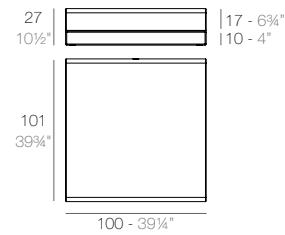

TABLES MESAS

PIXEL

PIXEL Puff
PIXEL Ottoman