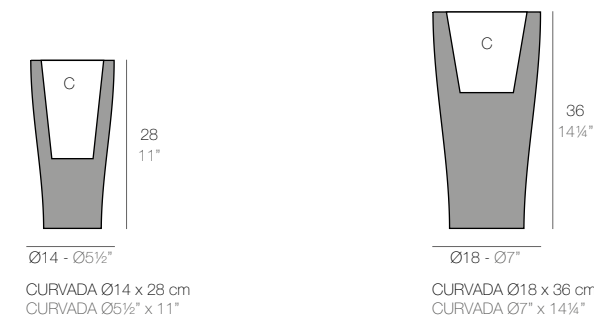

CURVADA NANO

	Gal L	C = d x h in C = d x h cm	Nano Nano	Nano Lacquered Lacado Nano	Nano Led Nano Led
Curvada Ø5 1/2" x 11" - Curvada Ø14 x 28 cm	1/2 - 1	Ø4 1/2" x 11" - Ø11 x 15	42114A	42114F	42114W
Curvada Ø7" x 14 1/4" - Curvada Ø18 x 36 cm	1 - 2	Ø6" x 7" - Ø15 x 18	42118A	42118F	42118W