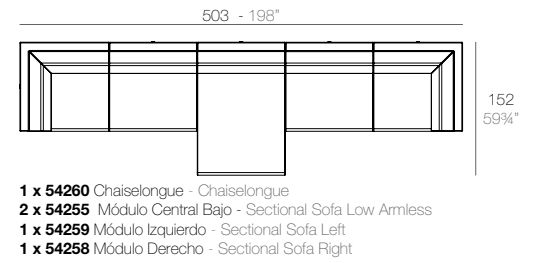

COMBINATION OPTIONS - POSIBLES COMBINACIONES

1 x 54258 Módulo Derecho - Sectional Sofa Right
1 x 54255 Módulo Central Bajo - Sectional Sofa Low Armless
1 x 54259 Módulo Izquierdo - Sectional Sofa Left

1 x 54260 Chaiselongue - Chaiselongue
1 x 54255 Módulo Central Bajo - Sectional Sofa Low Armless
1 x 54259 Módulo Izquierdo - Sectional Sofa Left