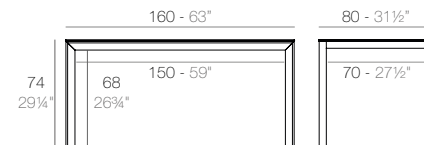

FRAME Mesa 160x80cm
FRAME Dining Table 63" x 31 1/2"

	HPL Black Edge HPL Borde Negro	HPL White Edge HPL Borde Blanco	Dekton
Dining Table Mesa	54236F	54236FB	54267M