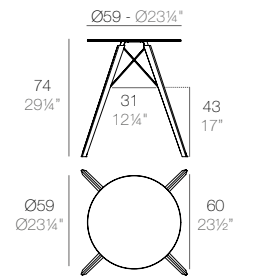

FAZ WOOD Mesa Comedor Ø59
FAZ WOOD Dining table Ø23 1/2"