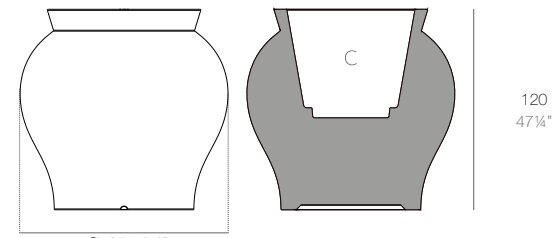

VENUS Macetero 120 cm
VENUS Planter 47 1/4"

	Gal L	C= (Ø d') x h in C= (Ø d') x h cm	Basic Basic	Self-watering Autoriego	Lacquered Lacado	White Led Cab. Led Blanco Cab.	RGBW Led Cab. Led RGBW Cab.	RGBW Led Batt. Led RGBW Bat.	RGBW Led DMX Cab. Led RGBW DMX Cab.	RGBW Led DMX Batt. Led RGBW DMX Bat.
Planter 23 1/2" - Macetero 60 cm	6 1/2 - 25	Ø14 1/2" x 12 1/2" - Ø37 x 32	67022A	67022R	67022RF	67022W	67022L	67022Y	67022D	67022DY
Planter 31 1/2" - Macetero 80 cm	15 1/4 - 58	Ø19 3/4" x 16 1/4" - Ø50 x 41	67021A	67021R	67021RF	67021W	67021L	67021Y	67021D	67021DY
Planter 47 1/4" - Macetero 120 cm	56 1/2 - 214	Ø30 3/4" x 25 1/2" - Ø77 x 65	67020A	67020R	67020RF	67020W	67020L	67020Y	67020D	67020DY