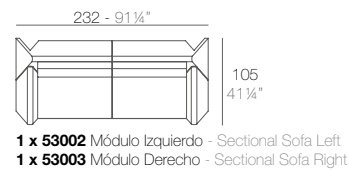

COMBINATION OPTIONS - POSIBLES COMBINACIONES

1 x 53002 Módulo Izquierdo - Sectional Sofa Left
1 x 53003 Módulo Derecho - Sectional Sofa Right