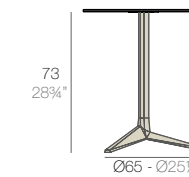

TABLE TOP - SOBRE

FAZ Ø 96.5 CM 4 LEGS

fixed top / fijo ref. 54143
fixed for glass / fijo para vidrio ref. 54143V

TABLE TOP - SOBRE

fixed top / fijo ref. 54126
collapsible top / abatible ref. 54126T
fixed for glass / fijo para vidrio ref. 54126V