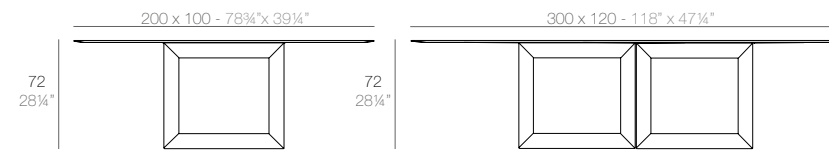

VELA

VELA Mesa VELA Table VELA Mesa XL VELA Table XL

	Basic Basic	Lacquered Lacado	White Led Cab. Led Blanco Cab.	RGBW Led Cab. Led RGBW Cab.	RGBW Led DMX Cab. Led RGBW DMX Cab.	RGBW Led Batt. Led RGBW Bat.	RGBW Led DMX Batt. Led RGBW DMX Batt.
HPL Black Edge Table Mesa	54050	54050F	54050L	54050W	54050D	54050Y	54050DY
HPL Borde Negro Table XL Mesa XL	54051	54051F	54051L	54051W	54051D	54051Y	54051DY
HPL White Edge Table Mesa	54050B	54050FB	54050WB	54050LB	54050DB	54050YB	54050DYB
HPL Borde Blanco Table XL Mesa XL	54051B	54051FB	54051WB	54051LB	54051DB	54051YB	54051DYB

ADAN

	Basic Basic	Lacquered Lacado	White Led Cab. Led Blanco Cab.	RGBW Led Cab. Led RGBW Cab.	RGBW Led DMX Cab. Led RGBW DMX Cab.	RGBW Led Batt. Led RGBW Bat.	RGBW Led DMX Batt. Led RGBW DMX Batt.
Table Mesa	49062	49062F	49062W	49062L	49062D	49062D	49062DY