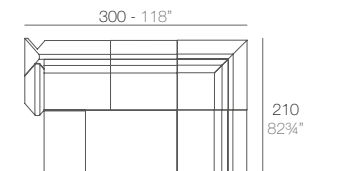

REST

	Basic	Lacquered	White Led Cab. Led Blanco Cab.	RGBW Led Cab. Led RGBW Cab.	RGBW Led DMX Cab. Led RGBW DMX Cab.	RGBW Led Batt. Led RGBW Bat.	RGBW Led DMX Batt. Led RGBW DMX Batt.
Sectional Left Módulo Izquierdo	53002	53002F	53002W	53002L	53002D	53002Y	53002DY
Sectional Right Módulo Derecho	53003	53003F	53003W	53003L	53003D	53003Y	53003DY
Sectional Armless Módulo Central	53004	53004F	53004W	53004L	53004D	53004Y	53004DY
Ottoman Puff	53006	53006F	53006W	53006L	53006D	53006Y	53006DY
Sectional Corner Módulo Esquina	53005	53005F	53005W	53005L	53005D	53005Y	53005DY

KES

	Basic	Lacquered	White Led Cab. Led Blanco Cab.	RGBW Led Cab. Led RGBW Cab.	RGBW Led DMX Cab. Led RGBW DMX Cab.	RGBW Led Batt. Led RGBW Bat.	RGBW Led DMX Batt. Led RGBW DMX Batt.	Self-Watering Automegno	Gal L	C (d x h) in C (a x h) cm
Sec. Sofa 35 1/2" - Módulo 90	64001	64001F	64001W	64001L	64001D	64001Y	64001DY	-	-	
Sec. Sofa Left 59 1/4" x 35 1/2" - Módulo Izquierdo 150x90	64002	64002F	64002W	64002L	64002D	64002Y	64002DY	-	-	
Sec. Sofa Right 59 1/4" x 35 1/2" - Módulo Derecho 150x90	64003	64003F	64003W	64003L	64003D	64003Y	64003DY	-	-	
Planter 35 1/2" - Maceta 90	64004	64004F	64004W	64004L	64004D	64004Y	64004DY	64004R	18,5 - 70	24 1/2" x 24 1/2" x 7" 62,5 x 62,5 x 18

COMBINATION OPTIONS - POSIBLES COMBINACIONES

COMBINATION OPTIONS - POSIBLES COMBINACIONES