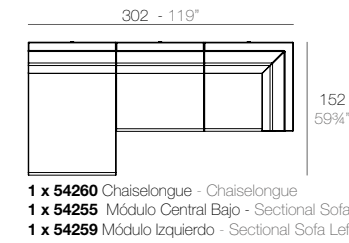

COMBINATION OPTIONS - POSIBLES COMBINACIONES

1 x 54258 Módulo Derecho - Sectional Sofa Right
1 x 54255 Módulo Central Bajo - Sectional Sofa Low Armless
1 x 54259 Módulo Izquierdo - Sectional Sofa Left

1 x 54260 Chaiselongue - Chaiselongue
1 x 54255 Módulo Central Bajo - Sectional Sofa Low Armless
1 x 54259 Módulo Izquierdo - Sectional Sofa Left