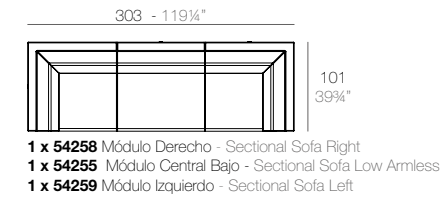

COMBINATION OPTIONS - POSIBLES COMBINACIONES

1 x 54258 Módulo Derecho - Sectional Sofa Right
1 x 54255 Módulo Central Bajo - Sectional Sofa Low Armless
1 x 54259 Módulo Izquierdo - Sectional Sofa Left

1 x 54260 Chaiselongue - Chaiselongue
1 x 54255 Módulo Central Bajo - Sectional Sofa Low Armless
1 x 54259 Módulo Izquierdo - Sectional Sofa Left