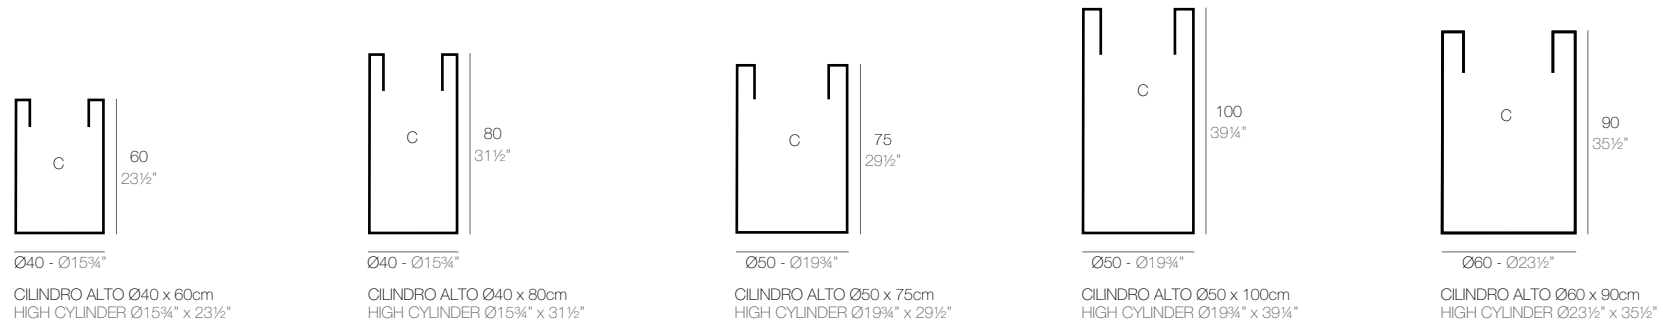

Gal L	C= Ø x h in C= (d x d') x h cm	Simple Simple	Simple Lacquered Lacado Simple
High Cylinder Ø15 3/4" x 23 1/2" - Cilindro Alto Ø40 x 60 cm	19 1/2 - 75	Ø13" x 23 1/2" - Ø33 x 60	40440	40440F
High Cylinder Ø15 3/4" x 31 1/2" - Cilindro Alto Ø40 x 80 cm	26 1/2 - 100	Ø11 3/4" x 31 1/2" - Ø30 x 80	40441	40441F
High Cylinder Ø19 3/4" x 29 1/2" - Cilindro Alto Ø50 x 75 cm	39 3/4 - 150	Ø17" x 29 1/2" - Ø43 x 75	40450	40450F
High Cylinder Ø19 3/4" x 39 1/4" - Cilindro Alto Ø50 x 100 cm	51 1/2 - 195	Ø15" x 39 1/4" - Ø38 x 100	40451	40451F
High Cylinder Ø23 1/2" x 35 1/2" - Cilindro Alto Ø60 x 90 cm	67 1/4 - 255	Ø20" x 35 1/2" - Ø51 x 90	40460	40460F