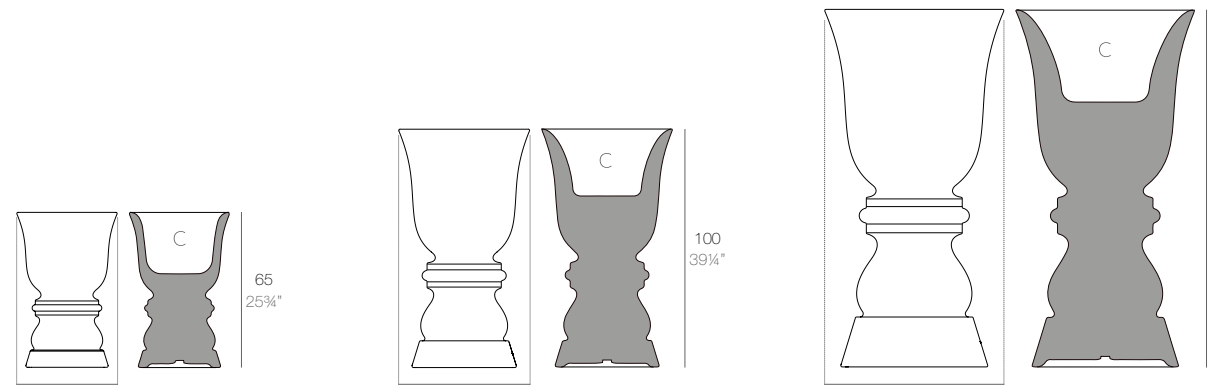

POTS & PLANTERS

MACETEROS & JARDINERAS

ADAN

ADAN Nano Maceta
ADAN Nano Planter

ADAN Maceta 42
ADAN Planter 42

ADAN Maceta 70
ADAN Planter 70

ADAN Maceta 100
ADAN Planter 100

	Gal L	C= (d x d') x h in C= (d x d') x h cm	Basic Basic	Self-watering Autoriego	Lacquered Lacado	White Led Cab. Led Blanco Cab.	RGBW Led Cab. Led RGBW Cab.	RGBW Led Batt. Led RGBW Bat.	RGBW Led DMX Cab. Led RGBW DMX Cab.	RGBW Led DMX Batt. Led RGBW DMX Bat.
Nano Planter - Nano Maceta	1/4 - 1/25	(4" x 4 3/4") x 6" - (10 1/2" x 11 8/8) x 15 1/2	49068A	-	49068F	49068W	-	-	-	-
Planter 42 - Maceta 42	1 1/4 - 4 1/5	(11 3/4" x 9 1/2") x 5 1/2" - (30 x 24) x 14,2	49064A	49064R	49064F	49064W	49064L	49064Y	49064D	49064DY
Planter 70 - Maceta 70	11 - 24	(17" x 15 1/4") x 11" - (43 x 39) x 28	49060A	49060R	49060F	49060W	49060L	49060Y	49060D	49060DY
Planter 100 - Maceta 100	19 - 75	(24 1/2" x 22 1/2") x 18" - (62 x 57) x 46	49074A	49074R	49074F	49074W	49074L	49074Y	49074D	49074DY