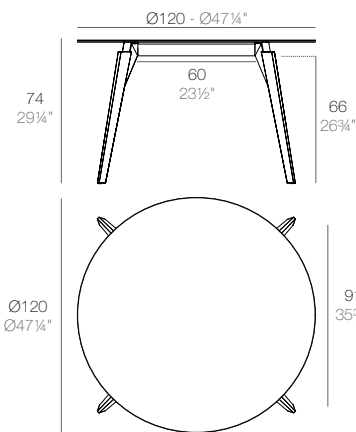

FAZ WOOD Mesa Alta 49 x 49
FAZ WOOD High table 19 1/4" x 19 1/4"

FAZ WOOD Mesa Comedor Ø49
FAZ WOOD Dining table Ø19 1/4"

FAZ WOOD Mesa Alta 59 x 59
FAZ WOOD High table 23 1/4" x 23 1/4"

FAZ WOOD Mesa Alta Ø59
FAZ WOOD High table Ø23 1/4"