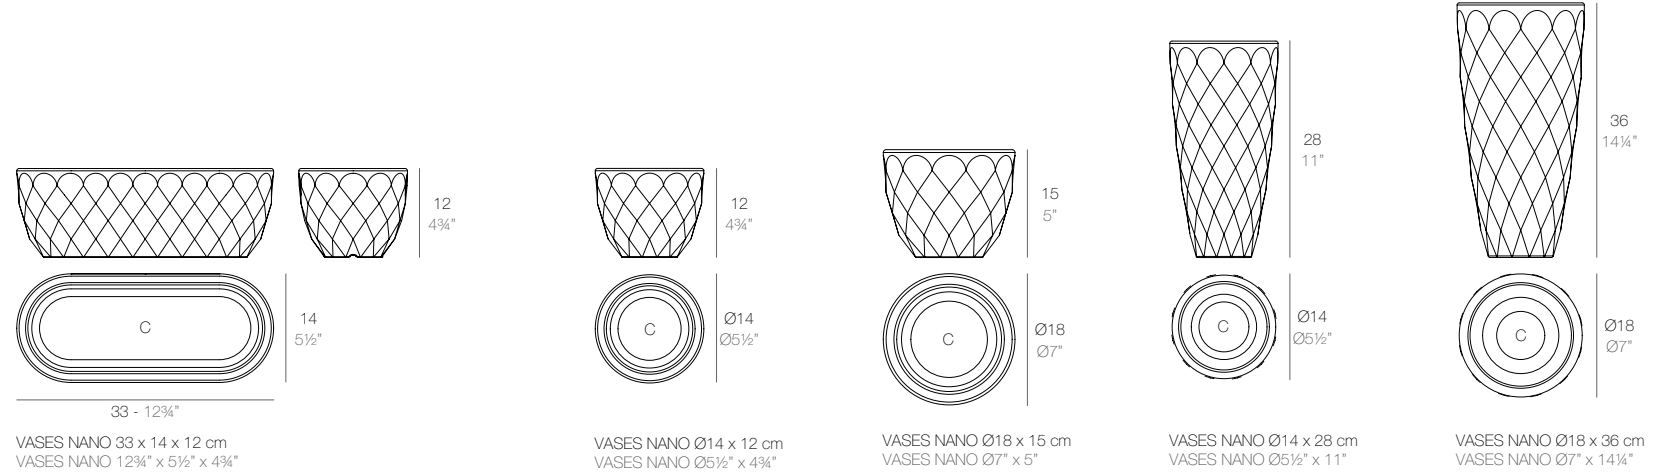

VASES NANO

	Gal L	C = d x h in C = d x h cm	Nano Nano	Nano Lacquered Lacado Nano	Nano Led Nano Led
Vases Nano 12¾" x 5½" x 4¾" - Vases Nano 33 x 14 x 12 cm	0'46 - 1'73	12¼" x 4¾" x 2¼" - 32 x 12 x 6	47033A	47033F	47033W
Vases Nano Ø14 x 12 cm Vases Nano 12¾" x 5½" x 4¾"	0'14 - 0'52	Ø4¾" x 2¼" - Ø12 x 6	47012A	47012F	47012W
Vases Nano Ø7" x 5" - Vases Nano Ø18 x 15 cm	0'31 - 1'18	Ø6" x 3½" - Ø15 x 9	47018A	47018F	47018W
Vases Nano Ø5½" x 11" - Vases Nano Ø14 x 28 cm	0'28 - 1'05	Ø4¾" x 5½" - Ø12 x 14	47028A	47028F	47028W
Vases Nano Ø7" x 14¼" - Vases Nano Ø18 x 36 cm	0'61 - 2'30	Ø6" x 7½" - Ø15 x 19	47036A	47036F	47036W