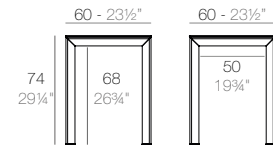

FRAME ALUMINIUM

FRAME Mesa 60x60cm
FRAME Dining Table 23 1/2" x 23 1/2"

	HPL Black Edge HPL Borde Negro	HPL White Edge HPL Borde Blanco	Dekton
Dining Table Mesa	54230F	54230FB	54261M