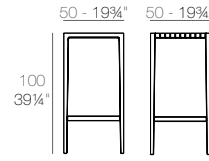

SPRITZ

SPRITZ Mesa Alta
SPRITZ Bar Table
ref: 56018