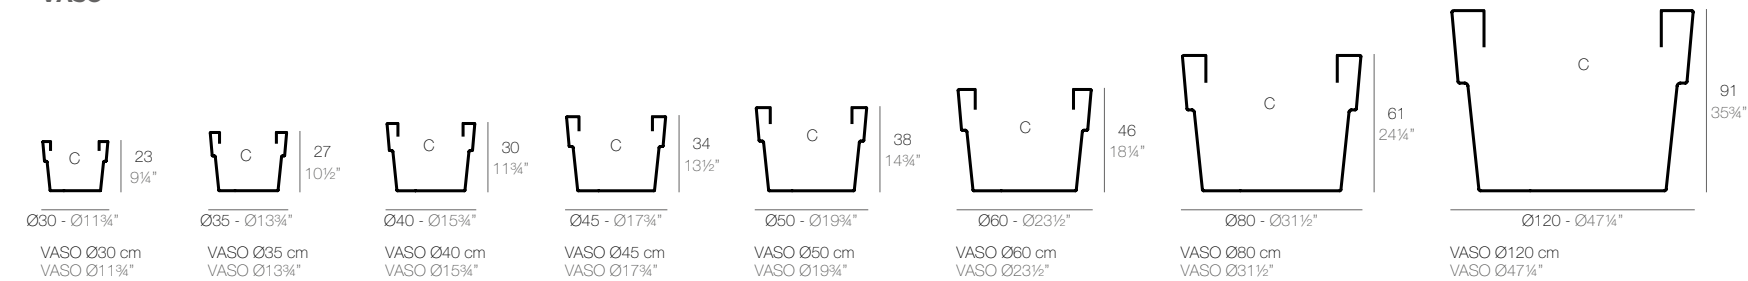

ANGULAR

	Gal L	C= d x h in C= d x h cm	Simple Simple	Simple Lacquered Lacado Simple
Angular 15 1/4" x 15 1/4" x 21 3/4" - Angular 39 x 39 x 55 cm	18 1/2 - 70	23 3/2" x 21 3/4" - 60 x 55	41070	41070F

MEDIO CILINDRO

	Gal L	C= d x h in C= d x h cm	Simple Simple	Simple Lacquered Lacado Simple
Medio Cilindro 19 3/4" x 11 1/2" x 21 3/4" - Medio Cilindro 50 x 29 x 55 cm	17 1/2 - 65	17" x 21 3/4" - 43 x 55	40950	40950F

VASO CUADRADO

	Gal L	C= d x h in C= d x h cm	Simple Simple	Simple Lacquered Lacado Simple
Squared Vaso 11 3/4" x 11 3/4" x 10 1/4" - Vaso Cuadrado 30 x 30 x 26 cm	4 1/2 - 17	9 1/2" x 10 1/4" - 24 x 26	41530	41530F
Squared Vaso 15 3/4" x 15 3/4" x 13 3/4" - Vaso Cuadrado 40 x 40 x 35 cm	10 1/2 - 40	12 1/2" x 13 3/4" - 32 x 35	41540	41540F
Squared Vaso 19 3/4" x 19 3/4" x 16 3/4" - Vaso Cuadrado 50 x 50 x 43 cm	21 - 80	15 3/4" x 17" - 40 x 43	41550	41550F
Squared Vaso 23 1/2" x 23 1/2" x 24 1/4" - Vaso Cuadrado 60 x 60 x 62 cm	37 - 140	19" x 24 1/2" - 48 x 62	41560	41560F

VASO

	Gal L	C= d x h in C= d x h cm	Simple Simple	Simple Lacquered Lacado Simple
Vaso Ø11 3/4" - Vaso Ø30 cm	3 1/4 - 12	Ø10 1/4" x 9" - Ø26 x 23	40230	40230F
Vaso Ø13 3/4" - Vaso Ø35 cm	5 1/4 - 20	Ø12 1/4" x 10 3/4" - Ø31 x 27	40235	40235F
Vaso Ø15 3/4" - Vaso Ø40 cm	8 - 30	Ø13 3/4" x 12 1/4" - Ø35 x 31	40240	40240F
Vaso Ø17 3/4" - Vaso Ø45 cm	11 - 42	Ø15 1/4" x 13 3/4" - Ø39 x 34	40245	40245F
Vaso Ø19 3/4" - Vaso Ø50 cm	15 1/4 - 60	Ø17 1/2" x 15" - Ø44 x 38	40250	40250F
Vaso Ø23 1/2" - Vaso Ø60 cm	26 1/2 - 100	Ø20 1/2" x 18" - Ø52 x 46	40260	40260F
Vaso Ø31 1/2" - Vaso Ø80 cm	60 1/4 - 230	Ø26 3/4" x 24" - Ø68 x 61	40280	40280F
Vaso Ø47 1/4" - Vaso Ø120 cm	211 1/4 - 800	Ø40 1/4" x 35 3/4" - Ø105 x 91	40212	40212F