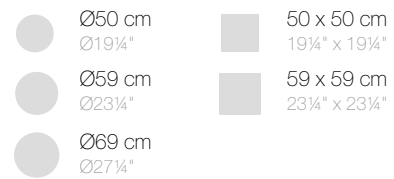

FAZ Ø 65 CM 3 LEGS

fixed top / fijo ref. 54125
collapsible top / abatible ref. 54125T
fixed for glass / fijo para vidrio ref. 54125V

TABLE TOP - SOBRE

FAZ Ø 80 CM 4 LEGS

fixed top / fijo ref. 54140
fixed for glass / fijo para vidrio ref. 54140V