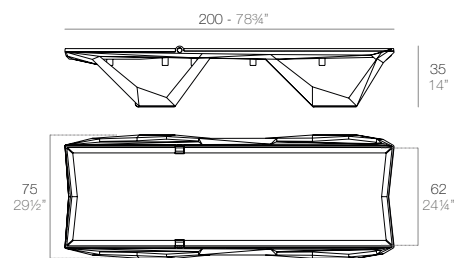

VOXEL Tumbona
VOXEL Sun Lounger