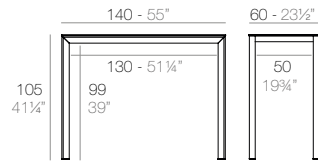

FRAME ALUMINIUM

FRAME Mesa Alta Aluminium 140 x 60
FRAME Bar Table Aluminium 55" x 23 1/2"

FRAME Mesa Alta Aluminium 200 x 60
FRAME Bar Table Aluminium 78 1/2" x 23 1/2"

	HPL Black Edge HPL Borde Negro	HPL White Edge HPL Borde Blanco	Dekton
Bar Table 55"x23 1/2" Mesa Alta 140x60cm	54243F	54243FB	54275M
Bar Table 78 1/2"x23 1/2" Mesa Alta 200x60cm	54244F	54244FB	54276M