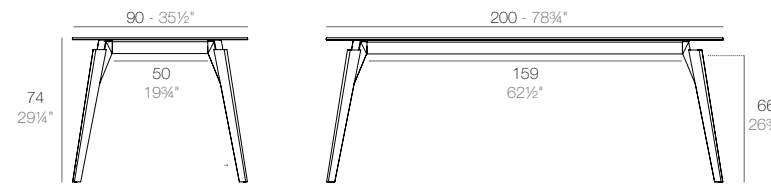

FAZ WOOD Mesa Salón 200 x 90
FAZ WOOD Lounge Table 78 3/4" x 35 1/2"