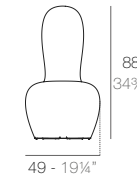

SABINAS

SABINAS Lámpara Low
Sabinas Low Lamp