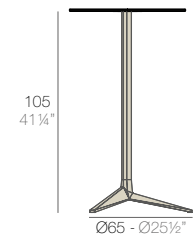

TABLE TOP - SOBRE