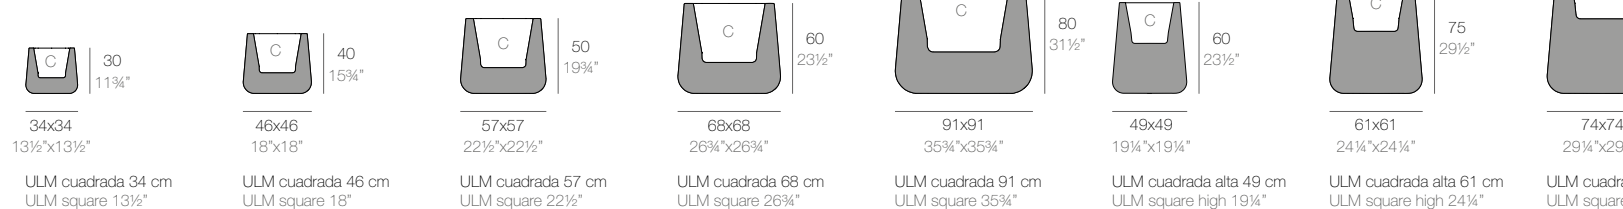

ULM CUADRADAS

	Gal L	C= (d-d) x h in - C= (d-d) x h cm	Basic Basic	Self-watering Autoriego	Lacquered Lacado	White Led Cab. Led Blanco Cab.	RGBW Led Cab. Led RGBW Cab.	RGBW Led Batt. Led RGBW Bat.	RGBW Led DMX Cab. Led RGBW DMX Cab.	RGBW Led DMX Batt. Led RGBW DMX Bat.
Square 13½" x 13½" x 11¾" - Cuadrada 34 x 34 x 30	2 - 8	9½" x 9½" x 7¾" - 24 x 24 x 20	42201A	42201R	42201RF	42201W	42201L	42201Y	42201D	42201DY
Square 18" x 18" x 15¾" - Cuadrada 46 x 46 x 40	5½ - 20	12½" x 12½" x 10¾" - 32 x 32 x 27	42202A	42202R	42202RF	42202W	42202L	42202Y	42202D	42202DY
Square 22½" x 22½" x 19¾" - Cuadrada 57 x 57 x 50	10½ - 39	15¾" x 15¾" x 13¾" - 40 x 40 x 34	42203A	42203R	42203RF	42203W	42203L	42203Y	42203D	42203DY
Square 26¾" x 26¾" x 23½" - Cuadrada 68 x 68 x 60	14¾ - 56	18¾" x 18¾" x 16¼" - 48 x 48 x 41	42204A	42204R	42204RF	42204W	42204L	42204Y	42204D	42204DY
Square 35¾" x 35¾" x 31½" - Cuadrada 91 x 91 x 80	35½ - 135	25¾" x 25¾" x 18¾" - 64 x 64 x 47	42205A	42205R	42205RF	42205W	42205L	42205Y	42205D	42205DY
Square High 19¼" x 19¼" x 23½" - Cuadrada Alta 49 x 49 x 60	5½ - 20	12½" x 12½" x 10¾" - 32 x 32 x 27	42211A	42211R	42211RF	42211W	42211L	42211Y	42211D	42211DY
Square High 24¼" x 24¼" x 29½" - Cuadrada Alta 61 x 61 x 75	10 - 38	15¾" x 15¾" x 13¾" - 40 x 40 x 34	42212A	42212R	42212RF	42212W	42212L	42212Y	42212D	42212DY
Square High 29½" x 29½" x 35½" - Cuadrada Alta 74 x 74 x 90	14½ - 55	18¾" x 18¾" x 15¼" - 48 x 48 x 39	42213A	42213R	42213RF	42213W	42213L	42213Y	42213D	42213DY