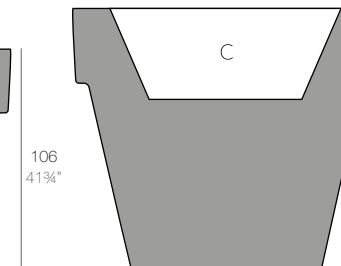

Ø160 - Ø62 3/4"
MACETA Ø160
MACETA Ø62 3/4"