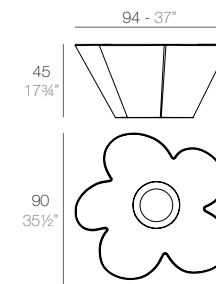

AGATHA

	Basic Basic	Lacquered Lacado	Lacquered Two-Tone Lacado Dos-Tonos
Low Table Mesa Baja	52002	52002F	52002FP