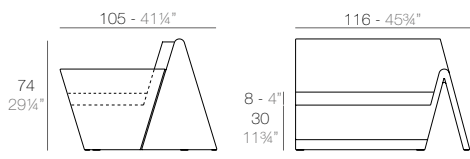

REST

REST Sofá Módulo Izquierdo
REST Sectional Sofa Left