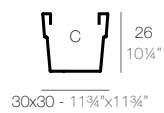

VASO CUADRADO

VASO CUADRADO 30 cm
SQUARE VASO 11 3/4"