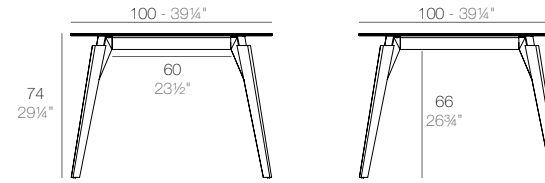

FAZ WOOD Mesa Salón 100 x 100
FAZ WOOD Lounge Table 39 1/4" x 39 1/4"