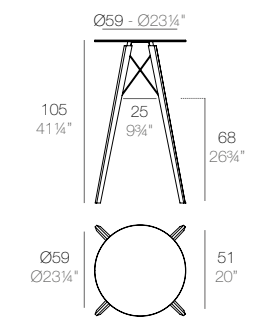

FAZ WOOD Mesa Alta Ø59
FAZ WOOD High table Ø23 1/4"