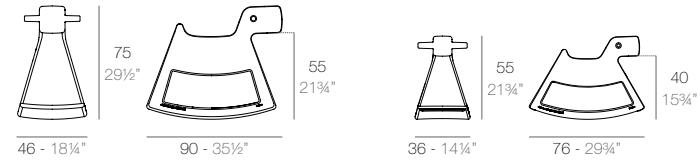

OBJECTS OBJETOS

PEACOCK

PEACOCK Macetero
PEACOCK Planter

	Gal L	C = d x h in C = d x h cm
Peacock Planter - Peacock Macetero	2½ - 9'13	Ø9½" x 8¾" - Ø24½" x 22

ROSINANTE

ROSINANTE Balancin (No es adecuado para niños)
ROSINANTE Rocking Horse (Not for children)