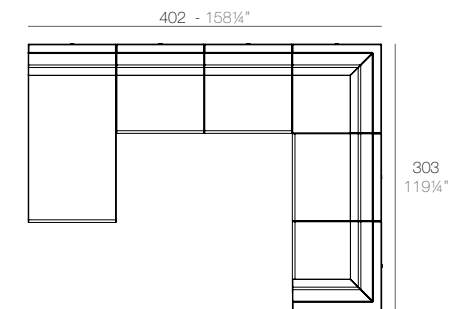

1 x 54280 Chaiselongue Largo - Chaiselongue Large
3 x 54255 Módulo Central Bajo - Sectional Sofa Low Armless
1 x 54259 Módulo Izquierdo - Sectional Sofa Left
1 x 54256 Módulo Esquina - Sectional Sofa Corner