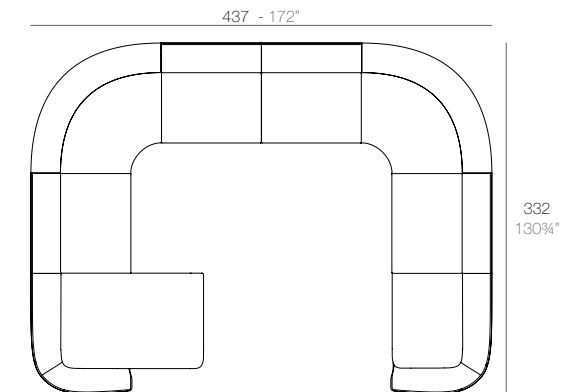

4 x 67002 Sofá Módulo Central - Sectional Sofa Armless
1 x 67001 Sofá Módulo Izquierdo - Sectional Sofa Left
2 x 67015 Sofá Módulo Esquina - Sectional Sofa Corner
1 x 67016 Sofá Módulo Derecho Chaiselongue -
Sectional Sofa Right Chaiselongue