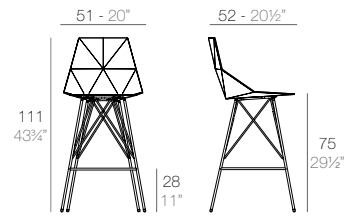

STOOLS TABURETES

FAZ

	Basic Basic	Lacquered Lacado
Bar Stool 43 3/4\"/>		

FAZ Taburete Alto 111
FAZ Bar Stool 43 3/4\"/>