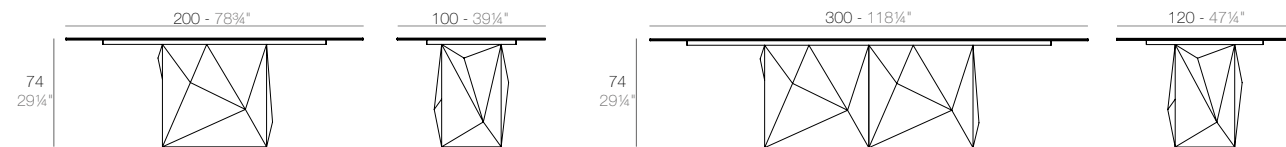

FAZ

FAZ Mesa 200 x 100 FAZ Dining Table 78¼" x 39¼"
FAZ Mesa XL 300 x 120 FAZ Dining Table XL 118¼" x 47¼"

	Basic	Lacquered Lacado	White Led Cab. Led Blanco Cab.	RGBW Led Cab. Led RGBW Cab.	RGBW Led Batt. Led RGBW Bat.	RGBW Led DMX Cab. Led RGBW DMX Cab.	RGBW Led DMX Batt. Led RGBW DMX Bat.
HPL Black Edge Dining Table 78¼" x 39¼" Mesa 200 x 100	54016	54016F	54016W	54016L	54016Y	54016D	54016DY
HPL Borde Negro Dining Table XL 118" x 47¼" Mesa XL 300 x 120	54017	54017F	54017W	54017L	54017Y	54017D	54017DY
HPL White Edge Dining Table 78¼" x 39¼" Mesa 200 x 100	54016B	54016FB	54016WB	54016LB	54016YB	54016DB	54016DYB
HPL Borde Blanco Dining Table XL 118" x 47¼" Mesa XL 300 x 120	54017B	54017FB	54017WB	54017LB	54017YB	54017DB	54017DYB