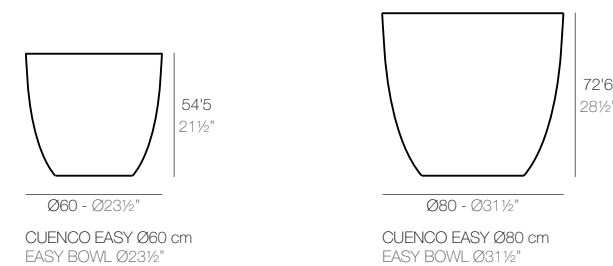

CUENCO EASY

	Gal L	C = (d x d) x h in C = (d x d) x h cm	Simple Simple
Vaso Ø23 1/2" - Vaso Ø60 cm	32 - 120	Ø 23 1/4" x 21" - Ø 59 x 53 1/5	48460
Vaso Ø31 1/2" - Vaso Ø80 cm	58 - 220	Ø 31" x 28 1/4" - Ø 78 5/8 x 71 5/8	48480