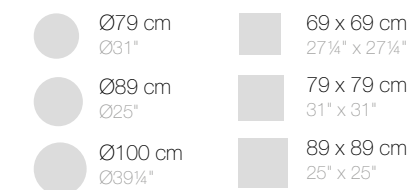

TABLE TOP - SOBRE