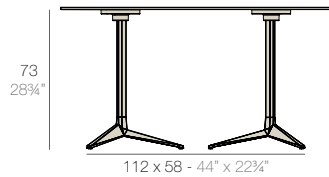

fixed top / fijo ref. 54166
collapsible top / abatible ref. 54166T

TABLE TOP - SOBRE
119 x 69 cm
46 3/4" x 27 1/4"

fixed top / fijo ref. 54167

TABLE TOP - SOBRE
158 x 79 cm
62 1/4" x 31"

*Note: For table tops with another measures, please, make inquiry.
Nota: Para sobres con otras dimensiones, por favor, realicen una consulta.*