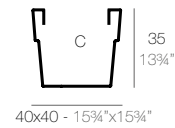

VASO CUADRADO 40 cm
SQUARE VASO 15 3/4"