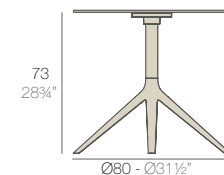

fixed top / fijo ref. 65016
fixed for glass / fijo para vidrio ref. 65016V

TABLE TOP - SOBRE
Ø79 cm Ø31" 69 x 69 cm 27 1/4" x 27 1/4"
Ø89 cm Ø25" 79 x 79 cm 31" x 31"
Ø100 cm Ø39 1/4" 89 x 89 cm 25" x 25"