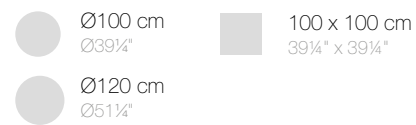

TABLE TOP - SOBRE

FAZ Ø 96.5 CM 4 LEGS

fixed top / fijo ref. 54143
fixed for glass / fijo para vidrio ref. 54143V

TABLE TOP - SOBRE

fixed top / fijo ref. 54126
collapsible top / abatible ref. 54126T
fixed for glass / fijo para vidrio ref. 54126V