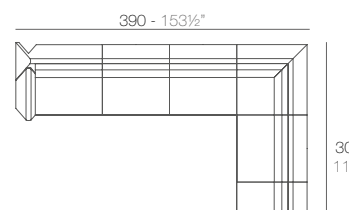

REST

	Basic	Lacquered	White Led Cab. Led Blanco Cab.	RGBW Led Cab. Led RGBW Cab.	RGBW Led DMX Cab. Led RGBW DMX Cab.	RGBW Led Batt. Led RGBW Bat.	RGBW Led DMX Batt. Led RGBW DMX Batt.
Sectional Left Módulo Izquierdo	53002	53002F	53002W	53002L	53002D	53002Y	53002DY
Sectional Right Módulo Derecho	53003	53003F	53003W	53003L	53003D	53003Y	53003DY
Sectional Armless Módulo Central	53004	53004F	53004W	53004L	53004D	53004Y	53004DY
Ottoman Puff	53006	53006F	53006W	53006L	53006D	53006Y	53006DY
Sectional Corner Módulo Esquina	53005	53005F	53005W	53005L	53005D	53005Y	53005DY

KES

	Basic	Lacquered	White Led Cab. Led Blanco Cab.	RGBW Led Cab. Led RGBW Cab.	RGBW Led DMX Cab. Led RGBW DMX Cab.	RGBW Led Batt. Led RGBW Bat.	RGBW Led DMX Batt. Led RGBW DMX Batt.	Self-Watering Automegno	Gal L	C (d x h) in C (a x h) cm
Sec. Sofa 35 1/2" - Módulo 90	64001	64001F	64001W	64001L	64001D	64001Y	64001DY	-	-	
Sec. Sofa Left 59 1/4" x 35 1/2" - Módulo Izquierdo 150x90	64002	64002F	64002W	64002L	64002D	64002Y	64002DY	-	-	
Sec. Sofa Right 59 1/4" x 35 1/2" - Módulo Derecho 150x90	64003	64003F	64003W	64003L	64003D	64003Y	64003DY	-	-	
Planter 35 1/2" - Maceta 90	64004	64004F	64004W	64004L	64004D	64004Y	64004DY	64004R	18,5 - 70	24 1/2" x 24 1/2" x 7" 62,5 x 62,5 x 18

COMBINATION OPTIONS - POSIBLES COMBINACIONES

COMBINATION OPTIONS - POSIBLES COMBINACIONES