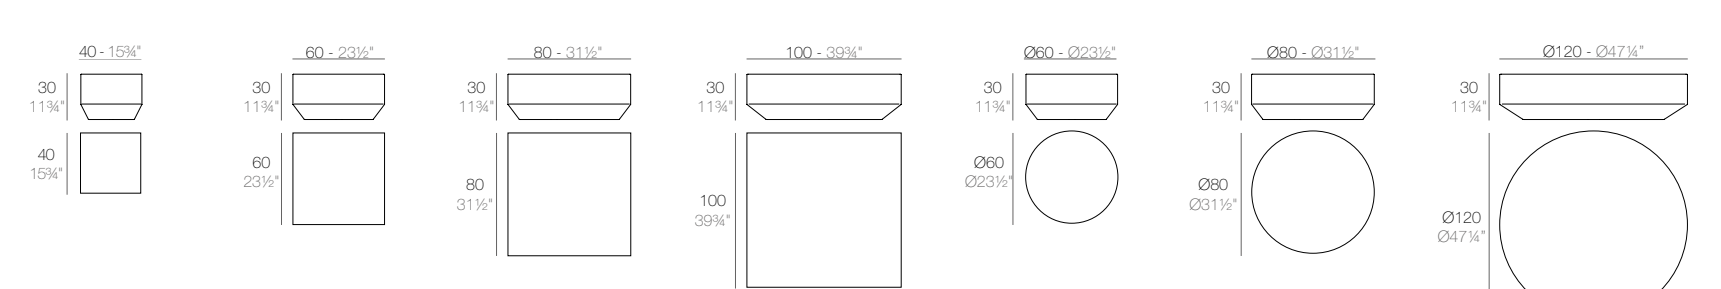

VELA

VELA Mesa Baja 40 x 40
VELA Low Table 15 3/4 x 15 3/4

VELA Mesa Baja 60 x 60
VELA Low Table 23 1/2 x 23 1/2

VELA Mesa Baja 80 x 80
VELA Low Table 31 1/2 x 31 1/2

VELA Mesa Baja 100 x 100
VELA Low Table 39 3/4 x 39 3/4

VELA Mesa Baja Ø260
VELA Low Table Ø23 1/2

VELA Mesa Baja Ø280
VELA Low Table Ø31 1/2

VELA Mesa Baja Ø120
VELA Low Table Ø47 1/4

	Basic Basic	Lacquered Lacado	White Led Cab. Led Blanco Cab.	RGBW Led Cab. Led RGBW Cab.	RGBW Led DMX Cab. Led RGBW DMX Cab.	RGBW Led Batt. Led RGBW Bat.	RGBW Led DMX Batt. Led RGBW DMX Bat.	Glass Top Sobre Vidrio	PE Top Sobre PE
Low Table 15 3/4 x 15 3/4 - Mesa Baja 40 x 40	54041	54041F	54041W	54041L	54041D	54041Y	54041DY	54041C	54041P
Low Table 23 1/2 x 23 1/2 - Mesa Baja 60 x 60	54047	54047F	54047W	54047L	54047D	54047Y	54047DY	54047C	54047P
Low Table 31 1/2 x 31 1/2 - Mesa Baja 80 x 80	54048	54048F	54048W	54048L	54048D	54048Y	54048DY	54048C	54048P
Low Table 39 3/4 x 39 3/4 - Mesa Baja 100 x 100	54030	54030F	54030W	54030L	54030D	54030Y	54030DY	54030C	54030P
Low Table Ø23 1/2 - Mesa Baja Ø260	54178	54178F	54178W	54178L	54178D	54178Y	54178DY	54178C	54178P
Low Table Ø31 1/2 - Mesa Baja Ø280	54179	54179F	54179W	54179L	54179D	54179Y	54179DY	54179C	54179P
Low Table Ø47 1/4 - Mesa Baja Ø120	54031	54031F	54031W	54031L	54031D	54031Y	54031DY	54031C	54031P

MOMA

	Gal L	C (d x h) in C (a x h) cm	Basic Basic	Self-Watering Autorriego	Lacquered Lacado	White Led Cab. Led Blanco Cab.	RGBW Led Cab. Led RGBW Cab.	RGBW Led DMX Cab. Led RGBW DMX Cab.	RGBW Led Batt. Led RGBW Bat.	RGBW Led DMX Batt. Led RGBW DMX Bat.
Low Table - Mesa Baja	1 3/4 - 7	7 3/4 x 7 3/4 - 20 x 20	45115A	45115R	45115F	45115W	45115L	45115D	45115Y	45115DY