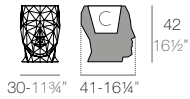

ADAN Maceta 42
ADAN Planter 42