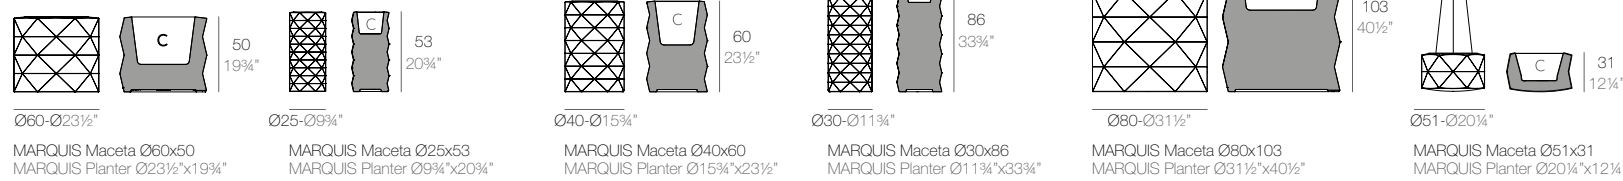

MARQUIS

	Gal L	C= Ø x h in - C= Ø x h cm	Basic Basic	Self-watering Autoriego	Lacquered Lacado	White Led Cab. Led Blanco Cab.	RGBW Led Cab. Led RGBW Cab.	RGBW Led Batt. Led RGBW Bat.	RGBW Led DMX Cab. Led RGBW DMX Cab.	RGBW Led DMX Batt. Led RGBW DMX Bat.
Planter Ø23½"x19¾" - Maceta Ø60x50	5'28 - 60	Ø17" x 12½" - Ø43 x 32	47081A	47081R	47081F	47081W	47081L	47081Y	47081D	47081DY
Planter Ø9¾"x20¾" - Maceta Ø25x53	1 - 4	Ø7" x 5½" - Ø18 x 14	47082A	47082R	47082F	47082W	47082L	47082Y	47082D	47082DY
Planter Ø15¾"x23½" - Maceta Ø40x60	6 - 23	Ø11½" x 11" - Ø29 x 28	47083A	47083R	47083F	47083W	47083L	47083Y	47083D	47083DY
Planter Ø11¾"x33¾" - Maceta Ø30x86	2'5 - 10	Ø6¾" x 8¾" - Ø22 x 22	47084A	47084R	47084F	47084W	47084L	47084Y	47084D	47084DY
Planter Ø31½"x40½" - Maceta Ø80x103	42 - 160	Ø23¼" x 18" - Ø59 x 46	47085A	47085R	47085F	47085W	47085L	47085Y	47085D	47085DY
Hanging Planter Ø20¼"x12¼" - Maceta Colgante Ø51x31	0'8 - 3	Ø15" x 8¾" - Ø38 x 22	47086A	47086R	47086F	-	-	-	-	-