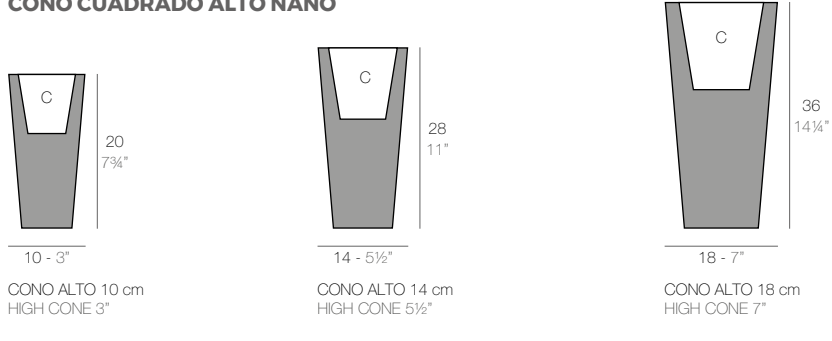

CONO CUADRADO ALTO NANO

	Gal L	C = d x h in C = d x h cm	Nano Nano	Nano Lacquered Lacado Nano	Nano Led Nano Led
High Cone Nano 3"x7¾" - Cono Alto Nano 10x20 cm	0'2 - 0'6	3¼" x 4¾" - 8 x 12	41210A	41210F	41210W
High Cone Nano 5½"x11" - Cono Alto Nano 14x28 cm	½ - 1'5	4½" x 7" - 11 x 18	41214A	41214F	41214W
High Cone Nano 7"x14¼" - Cono Alto Nano 18x36 cm	1 - 3	7" x 9" - 14 x 23	41218A	41218F	41218W