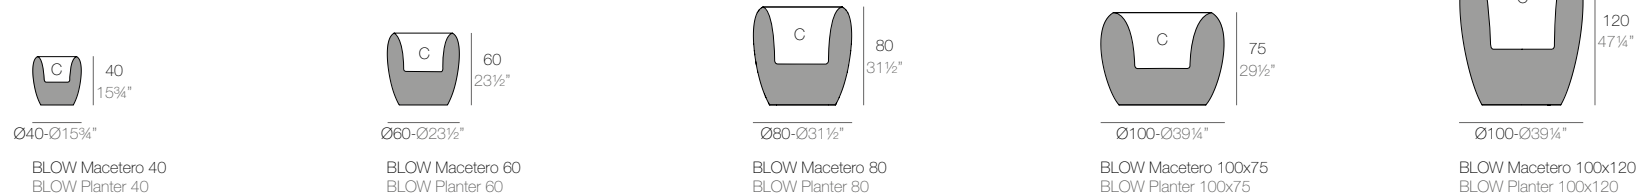

BLOW

	Gal L	C= (d x d') x h in C= (d x d') x h cm	Basic Basic	Self-watering Autoriego	Lacquered Lacado	White Led Cab. Led Blanco Cab.	RGBW Led Cab. Led RGBW Cab.	RGBW Led Batt. Led RGBW Bat.	RGBW Led DMX Cab. Led RGBW DMX Cab.	RGBW Led DMX Batt. Led RGBW DMX Bat.
Planter Ø40 - Macetero Ø40	2¼ - 10	Ø12½" x 8¼" - Ø32 x 21	55017A	55017R	55017F	55017W	55017L	55017Y	55017D	55017DY
Planter Ø60 - Macetero Ø60	7¼ - 28	Ø19" x 12½" - Ø48 x 32	55018A	55018R	55018F	55018W	55018L	55018Y	55018D	55018DY
Planter Ø80 - Macetero Ø80	18 - 68	Ø25¼" x 18" - Ø64 x 46	55019A	55019R	55019F	55019W	55019L	55019Y	55019D	55019DY
Planter Ø100x75 - Macetero Ø100x75	35½ - 135	Ø31½" x 18" - Ø80 x 46	55020A	55020R	55020F	55020W	55020L	55020Y	55020D	55020DY
Planter Ø100x120 - Macetero Ø100x120	28½ - 104	Ø30¾" x 21¾" - Ø78 x 55	55021A	55021R	55021F	55021W	55021L	55021Y	55021D	55021DY