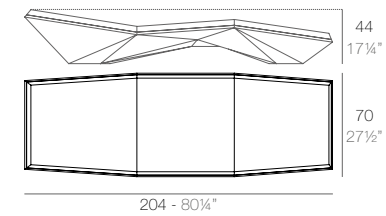

FAZ

FAZ Tumbona
FAZ Sun Lounger

	Basic Basic	Lacquered Lacado	White Led Cab. Led Blanco Cab.	RGBW Led Cab. Led RGBW Cab.	RGBW Led Batt. Led RGBW Bat.	RGBW Led DMX Cab. Led RGBW DMX Cab.	RGBW Led DMX Batt. Led RGBW DMX Batt.
Sun Lounger - Tumbona	54008	54008F	54008W	54008L	54008Y	54008D	54008DY