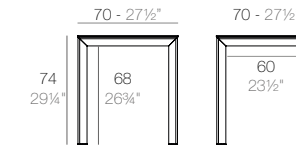

FRAME Mesa 70x70cm
FRAME Dining Table 27 1/2" x 27 1/2"

	HPL Black Edge HPL Borde Negro	HPL White Edge HPL Borde Blanco	Dekton
Dining Table Mesa	54231F	54231FB	54262M