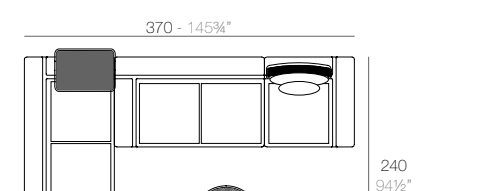

REST

	Basic	Lacquered	White Led Cab. Led Blanco Cab.	RGBW Led Cab. Led RGBW Cab.	RGBW Led DMX Cab. Led RGBW DMX Cab.	RGBW Led Batt. Led RGBW Bat.	RGBW Led DMX Batt. Led RGBW DMX Batt.
Sectional Left Módulo Izquierdo	53002	53002F	53002W	53002L	53002D	53002Y	53002DY
Sectional Right Módulo Derecho	53003	53003F	53003W	53003L	53003D	53003Y	53003DY
Sectional Armless Módulo Central	53004	53004F	53004W	53004L	53004D	53004Y	53004DY
Ottoman Puff	53006	53006F	53006W	53006L	53006D	53006Y	53006DY
Sectional Corner Módulo Esquina	53005	53005F	53005W	53005L	53005D	53005Y	53005DY

KES

	Basic	Lacquered	White Led Cab. Led Blanco Cab.	RGBW Led Cab. Led RGBW Cab.	RGBW Led DMX Cab. Led RGBW DMX Cab.	RGBW Led Batt. Led RGBW Bat.	RGBW Led DMX Batt. Led RGBW DMX Batt.	Self-Watering Automegno	Gal L	C (d x h) in C (a x h) cm
Sec. Sofa 35 1/2" - Módulo 90	64001	64001F	64001W	64001L	64001D	64001Y	64001DY	-	-	
Sec. Sofa Left 59 1/4" x 35 1/2" - Módulo Izquierdo 150x90	64002	64002F	64002W	64002L	64002D	64002Y	64002DY	-	-	
Sec. Sofa Right 59 1/4" x 35 1/2" - Módulo Derecho 150x90	64003	64003F	64003W	64003L	64003D	64003Y	64003DY	-	-	
Planter 35 1/2" - Maceta 90	64004	64004F	64004W	64004L	64004D	64004Y	64004DY	64004R	18,5 - 70	24 1/2" x 24 1/2" x 7" 62,5 x 62,5 x 18

COMBINATION OPTIONS - POSIBLES COMBINACIONES

COMBINATION OPTIONS - POSIBLES COMBINACIONES