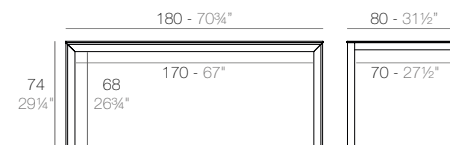

FRAME Mesa 180x80cm
FRAME Dining Table 70 3/4" x 31 1/2"

	HPL Black Edge HPL Borde Negro	HPL White Edge HPL Borde Blanco	Dekton
Dining Table Mesa	54237F	54237FB	54268M