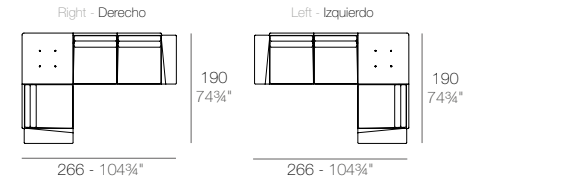

DELTA CORNER SOFA / SOFÁ ESQUINERO

A 3-Seat Sofa - Sofá de 3 plazas

	Dimensions Dimensiones	Basic Basic	Lacquered Lacado	Glass Top Sobre Vidrio
Right - Derecho	104¼"x74¼"x28¼" - 266x190x72	76016	76016F	76005C
Left - Izquierdo	104¼"x74¼"x28¼" - 266x190x72	76017	76017F	76005C