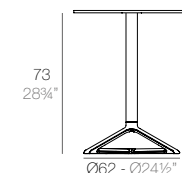

DELTA TABLE

fixed top / fijo ref. 66006
collapsible top / abatible ref. 66006T
fixed for glass / fijo para vidrio ref. 66006V

TABLE TOP - SOBRE
Ø50 cm Ø19 1/4" 50 x 50 cm 19 1/4" x 19 1/4"
Ø59 cm Ø23 1/4" 59 x 59 cm 23 1/4" x 23 1/4"
Ø69 cm Ø27 1/4"