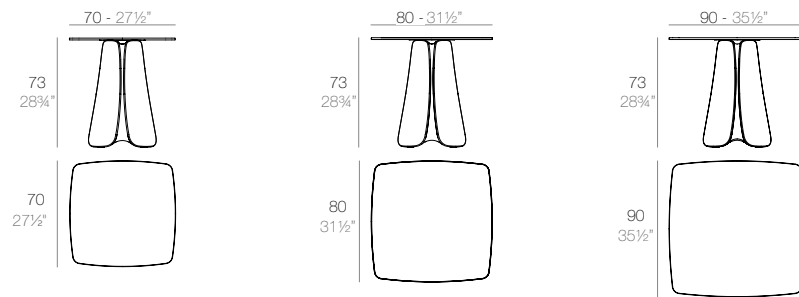

PEZZETTINA

PEZZETTINA Mesa 70x70 PEZZETTINA Dining Table 27 1/2"x27 1/2" PEZZETTINA Mesa 80x80 PEZZETTINA Dining Table 31 1/2"x31 1/2" PEZZETTINA Mesa 90x90 PEZZETTINA Dining Table 35 1/2"x35 1/2"

	Basic Basic	Lacquered Lacado	White Led Cab. Led Blanco Cab.	RGBW Led Cab. Led RGBW Cab.	RGBW Led Batt. Led RGBW Bat.	RGBW Led DMX Cab. Led RGBW DMX Cab.	RGBW Led DMX Batt. Led RGBW DMX Batt.
Dining Table 27 1/2"x27 1/2" Mesa 70x70	56012	56012F	56012W	56012L	56012Y	56012D	56012DY
Dining Table 31 1/2"x31 1/2" Mesa 80x80	56013	56013F	56013W	56013L	56013Y	56013D	56013DY
Dining Table 35 1/2"x35 1/2" Mesa 90x90	56014	56014F	56014W	56014L	56014Y	56014D	56014DY