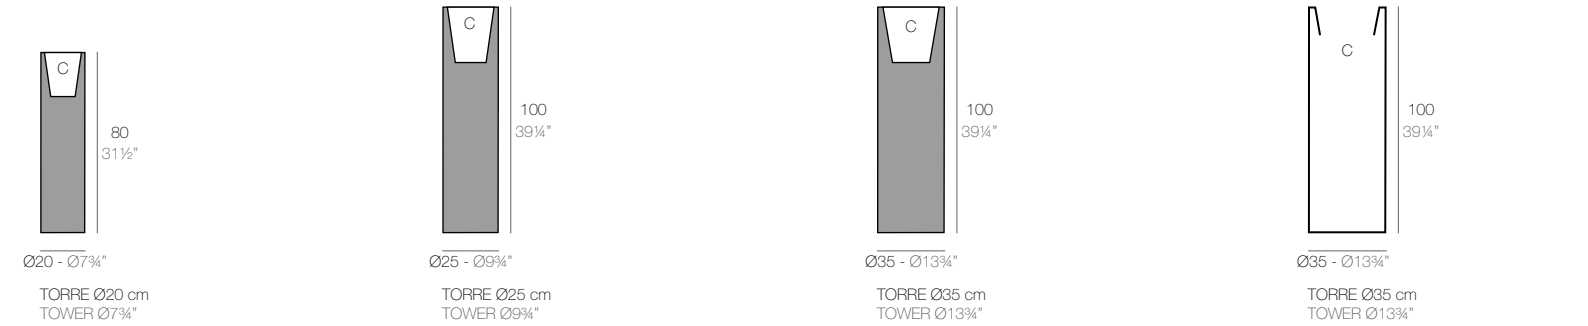

TORRE

	Gal L	C= (d x d') x h in C= (d x d') x h cm	Basic Basic	Self-watering Autoriego	Lacquered Lacado	White Led Cab. Led Blanco Cab.	RGBW Led Cab. Led RGBW Cab.	RGBW Led Batt. Led RGBW Bat.	RGBW Led DMX Cab. Led RGBW DMX Cab.	RGBW Led DMX Batt. Led RGBW DMX Bat.	Simple Simple	Simple Lacquered Lacado Simple
Tower 7¾" x 31½" - Torre Ø20 x 80 cm	1¼ - 5	Ø13¾" x 7¾" - Ø17 x 20	44020A	44020R	44020F	44020W	44020L	44020Y	44020D	44020DY		
Tower 9¾" x 39¼" - Torre Ø25 x 100 cm	2½ - 9	Ø7¾" x 9¾" - Ø20 x 24	44025A	44025R	44025F	44025W	44025L	44025Y	44025D	44025DY		
Tower 13¾" x 39¼" - Torre Ø35 x 100 cm	4¼ - 16	Ø11½" x 12½" - Ø29 x 32	44035A	44035R	44035F	44035W	44035L	44035Y	44035D	44035DY		
Tower 13¾" x 39¼" - Torre Ø35 x 100 cm	25¼ - 96	Ø11½" x 12½" - Ø29 x 32	-	-	-	-	-	-	-	-	44035	44035F