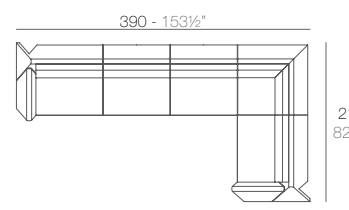

REST

	Basic	Lacquered	White Led Cab. Led Blanco Cab.	RGBW Led Cab. Led RGBW Cab.	RGBW Led DMX Cab. Led RGBW DMX Cab.	RGBW Led Batt. Led RGBW Bat.	RGBW Led DMX Batt. Led RGBW DMX Batt.
Sectional Left Módulo Izquierdo	53002	53002F	53002W	53002L	53002D	53002Y	53002DY
Sectional Right Módulo Derecho	53003	53003F	53003W	53003L	53003D	53003Y	53003DY
Sectional Armless Módulo Central	53004	53004F	53004W	53004L	53004D	53004Y	53004DY
Ottoman Puff	53006	53006F	53006W	53006L	53006D	53006Y	53006DY
Sectional Corner Módulo Esquina	53005	53005F	53005W	53005L	53005D	53005Y	53005DY

KES

	Basic	Lacquered	White Led Cab. Led Blanco Cab.	RGBW Led Cab. Led RGBW Cab.	RGBW Led DMX Cab. Led RGBW DMX Cab.	RGBW Led Batt. Led RGBW Bat.	RGBW Led DMX Batt. Led RGBW DMX Batt.	Self-Watering Automegno	Gal L	C (d x h) in C (a x h) cm
Sec. Sofa 35 1/2" - Módulo 90	64001	64001F	64001W	64001L	64001D	64001Y	64001DY	-	-	
Sec. Sofa Left 59 1/4" x 35 1/2" - Módulo Izquierdo 150x90	64002	64002F	64002W	64002L	64002D	64002Y	64002DY	-	-	
Sec. Sofa Right 59 1/4" x 35 1/2" - Módulo Derecho 150x90	64003	64003F	64003W	64003L	64003D	64003Y	64003DY	-	-	
Planter 35 1/2" - Maceta 90	64004	64004F	64004W	64004L	64004D	64004Y	64004DY	64004R	18,5 - 70	24 1/2" x 24 1/2" x 7" 62,5 x 62,5 x 18

COMBINATION OPTIONS - POSIBLES COMBINACIONES

COMBINATION OPTIONS - POSIBLES COMBINACIONES