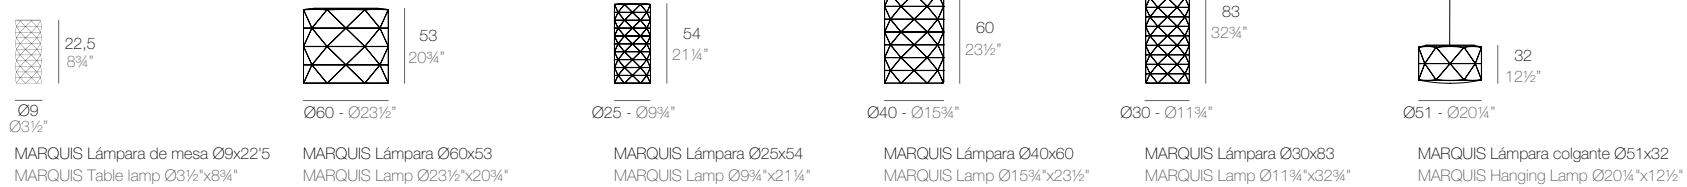

MARQUIS

MARQUIS Lámpara de mesa Ø9x22½
MARQUIS Table lamp Ø3½"x8¾"

MARQUIS Lámpara Ø60x53
MARQUIS Lamp Ø23½"x20¾"

MARQUIS Lámpara Ø25x54
MARQUIS Lamp Ø9¾"x21¼"

MARQUIS Lámpara Ø40x60
MARQUIS Lamp Ø15¾"x23½"