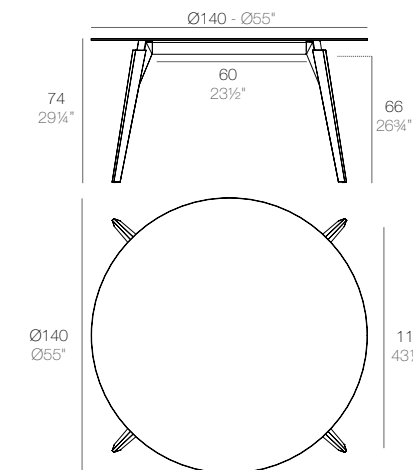

FAZ WOOD Mesa Salón Ø140 x Ø140
FAZ WOOD Lounge Table Ø55" x Ø55"