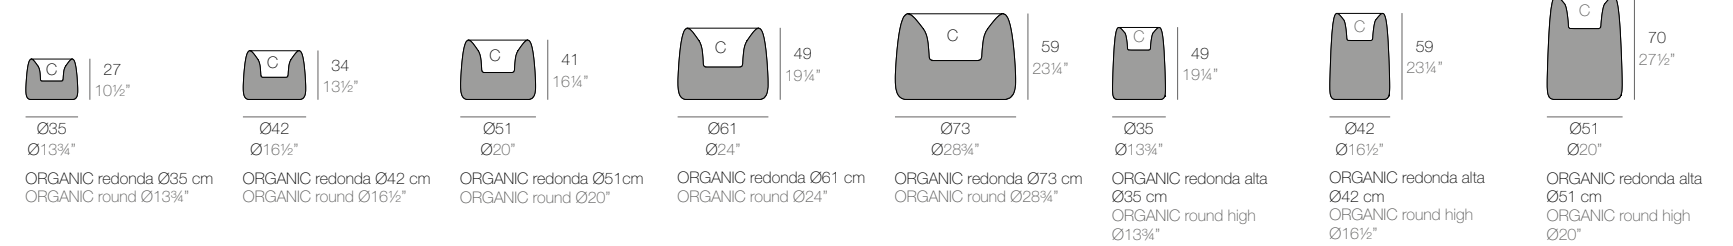

ORGANIC REDONDAS

	Gal L	C= Ø x h in C= Ø x h cm	Basic Basic	Self-watering Autorriego	Lacquered Lacado	White Led Cab. Led Blanco Cab.	RGBW Led Cab. Led RGBW Cab.	RGBW Led Batt. Led RGBW Bat.	RGBW Led DMX Cab. Led RGBW DMX Cab.	RGBW Led DMX Batt. Led RGBW DMX Bat.
Round Ø13¾"x10½" - Redonda Ø35x27 cm	1 - 4	Ø6" x 6" - Ø15 x 15	42309A	42309R	42309RF	42309W	42309L	42309Y	42309D	42309DY
Round Ø16½"x13½" - Redonda Ø42x34 cm	1¾ - 7	Ø7" x 7¾" - Ø18 x 20	42310A	42310R	42310RF	42310W	42310L	42310Y	42310D	42310DY
Round Ø20"x16¼" - Redonda Ø51x41 cm	3¼ - 12	Ø8¾" x 9½" - Ø22 x 24	42311A	42311R	42311RF	42311W	42311L	42311Y	42311D	42311DY
Round Ø24"x19¼" - Redonda Ø61x49 cm	5½ - 21	Ø9¾" x 13" - Ø22 x 33	42312A	42312R	42312RF	42312W	42312L	42312Y	42312D	42312DY
Round Ø28¾"x23¼" - Redonda Ø73x59 cm	9½ - 36	Ø11" x 13¾" - Ø28 x 35	42313A	42313R	42313RF	42313W	42313L	42313Y	42313D	42313DY
Round high Ø13¾"x19¼" - Redonda alta Ø35x49 cm	1 - 4	Ø6" x 6" - Ø15 x 15	42314A	42314R	42314RF	42314W	42314L	42314Y	42314D	42314DY
Round high Ø16½"x23¼" - Redonda alta Ø42x59 cm	1¾ - 7	Ø7" x 7¾" - Ø18 x 20	42315A	42315R	42315RF	42315W	42315L	42315Y	42315D	42315DY
Round high Ø20"x27½" - Redonda alta Ø51x70 cm	3¼ - 12	Ø9¾" x 9½" - Ø22 x 24	42316A	42316R	42316RF	42316W	42316L	42316Y	42316D	42316DY