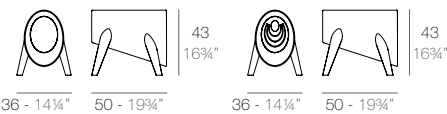

BUM BUM

BUM BUM Toro
BUM BUM Toro

BUM BUM Toro Audio
BUM BUM Toro Speaker

	Basic Basic	Lacquered Lacado	RGBW Led Batt. Led RGBW Bat.
Bum Bum Toro - Bum Bum Toro	65002	65002F	-
Bum Bum Toro Speaker - Bum Bum Toro Audio	-	65003F	65003Y