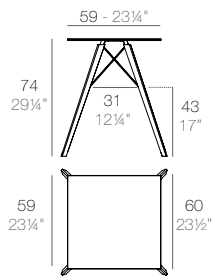

FAZ WOOD

FAZ WOOD Mesa Comedor 59 x 59
FAZ WOOD Dining table 23 1/2" x 23 1/2"