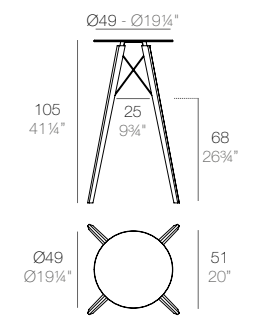

FAZ WOOD Mesa Comedor Ø49
FAZ WOOD Dining table Ø19 1/4"