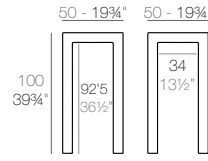

JUT

JUT Mesa Alta
JUT Bar Table

	Basic Basic	Lacquered Lacado
Bar Table Mesa Alta	44411	44411F