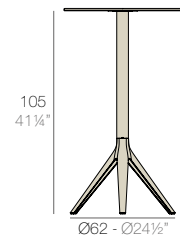

fixed top / fijo ref. 65011
collapsible top / abatible ref. 65011T
fixed for glass / fijo para vidrio ref. 65011V

TABLE TOP - SOBRE
Ø50 cm Ø19 1/4" 50 x 50 cm 19 1/4" x 19 1/4"
Ø59 cm Ø23 1/4" 59 x 59 cm 23 1/4" x 23 1/4"