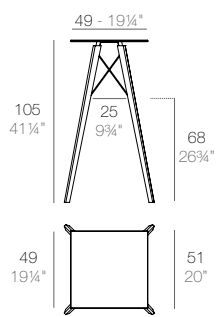

FAZ WOOD Mesa Comedor 79 x 79
FAZ WOOD Dining table 31" x 31"

FAZ WOOD Mesa Comedor Ø79
FAZ WOOD Dining table Ø31"

FAZ WOOD Mesa Salón 200 x 90
FAZ WOOD Lounge Table 78 3/4" x 35 1/2"

FAZ WOOD Mesa Salón 200 x 100
FAZ WOOD Lounge Table 39 1/4" x 35 1/2"