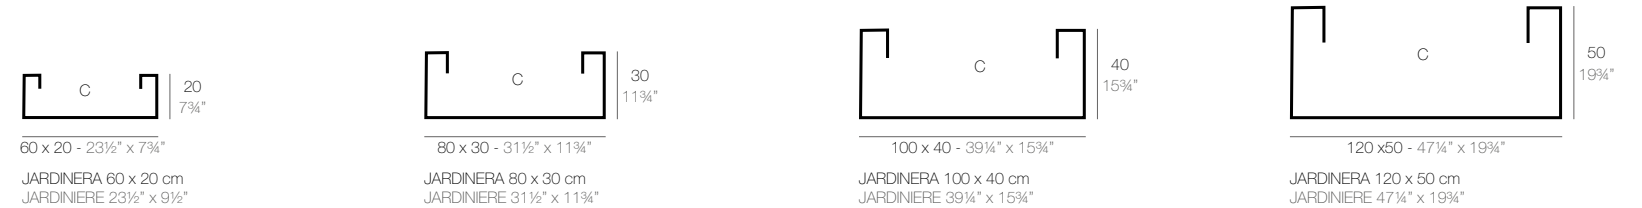

JARDINERA

JARDINERA 80 x 30 cm
JARDINIERE 31½" x 11¾"

JARDINERA 100 x 40 cm
JARDINIERE 39¼" x 15¾"

JARDINERA 120 x 50 cm
JARDINIERE 47¼" x 19¾"

	Gal L	C= (d x d') x h in C= (d x d') x h cm	Basic Basic	Self-watering Autorniego	Lacquered Lacado	White Led Cab. Led Blanco Cab.	RGBW Led Cab. Led RGBW Cab.	RGBW Led Batt. Led RGBW Bat.	RGBW Led DMX Cab. Led RGBW DMX Cab.	RGBW Led DMX Batt. Led RGBW DMX Bat.
Jardiniera 31½" x 11¾" x 11¾" - Jardinera 80 x 30 x 30cm	8 - 30	28¾" x 9" x 7¾" - 73 x 23 x 20	41630A	41630R	41630RF	41630W	41630L	41630Y	41630D	41630DY
Jardiniera 39¼" x 15¾" x 15¾" - Jardinera 100 x 40 x 40 cm	18½ - 70	35¾" x 12¼" x 12¼" - 91 x 31 x 31	41640A	41640R	41640RF	41640W	41640L	41640Y	41640D	41640DY
Jardiniera 47¼" x 19¾" x 19¾" - Jardinera 120 x 50 x 50 cm	37 - 140	42½" x 15" x 15" - 108 x 38 x 38	41650A	41650R	41650RF	41650W	41650L	41650Y	41650D	41650DY