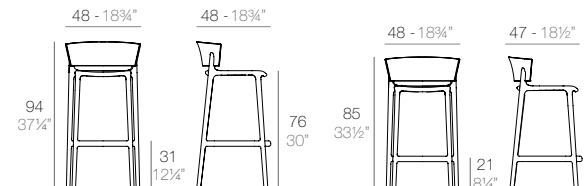

AFRICA

AFRICA Taburete Alto 94
AFRICA Bar Stool 37 1/4\"/>

AFRICA Taburete Alto 85
AFRICA Bar Stool 33 1/2\"/>

	Basic Basic	Lacquered Lacado
Bar Stool 37 1/4\"/>