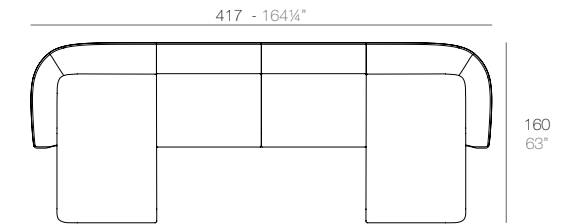

2 x 67002 Sofá Módulo Central - Sectional Sofa Armless
1 x 67018 Sofá Módulo Izquierdo Chaiselongue -
Sectional Sofa Left Chaiselongue
1 x 67016 Sofá Módulo Derecho Chaiselongue -
Sectional Sofa Right Chaiselongue