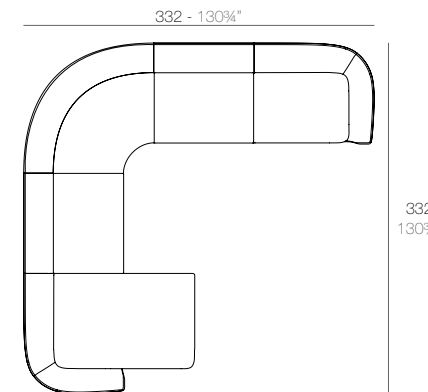

2 x 67002 Sofá Módulo Central - Sectional Sofa Armless
1 x 67001 Sofá Módulo Izquierdo - Sectional Sofa Left
1 x 67016 Sofá Módulo Derecho Chaiselongue -
Sectional Sofa Right Chaiselongue
1 x 67015 Sofá Módulo Esquina - Sectional Sofa Corner