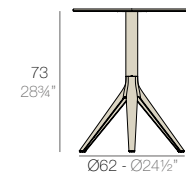

fixed top / fijo ref. 65010
collapsible top / abatible ref. 65010T
fixed for glass / fijo para vidrio ref. 65010V

TABLE TOP - SOBRE
Ø50 cm Ø19 1/4" 50 x 50 cm 19 1/4" x 19 1/4"
Ø59 cm Ø23 1/4" 59 x 59 cm 23 1/4" x 23 1/4"
Ø69 cm Ø27 1/4"