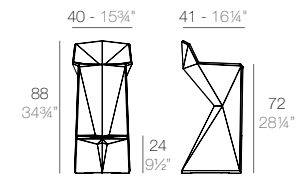

VERTEX

VERTEX Taburete Alto
VERTEX Bar Stool

	Basic Basic	Lacquered Lacado	RGBW Led Batt. Led RGBW Bat.	RGBW Led DMX Batt. Led RGBW DMX Bat.
Bar Stool - Taburete Alto	51030	51030F	51030Y	51030DY