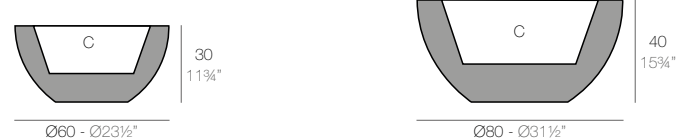

SFERA

SFERA Ø60 cm
SFERA Ø23½"

SFERA Ø80 cm
SFERA Ø31½"

	Gal L	C= d x h in C= d x h cm	Basic Basic	Self-watering Autorniego	Lacquered Lacado	White Led Cab. Led Blanco Cab.	RGBW Led Cab. Led RGBW Cab.	RGBW Led Batt. Led RGBW Bat.	RGBW Led DMX Cab. Led RGBW DMX Cab.	RGBW Led DMX Batt. Led RGBW DMX Bat.
Sfera Ø23½" - Sfera Ø60 cm	6 - 23	Ø18½" x 7½" - Ø46 x 19	43860A	43860R	43860RF	43860W	43860L	43860Y	43860D	43860DY
Sfera Ø31½" - Sfera Ø80 cm	15¼ - 58	Ø24" x 10¼" - Ø61 x 26	43880A	43880R	43880RF	43880W	43880L	43880Y	43880D	43880DY