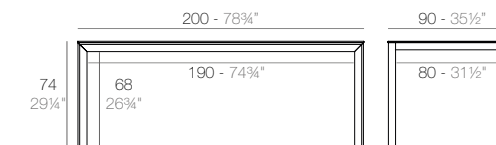

FRAME Mesa 200x90cm
FRAME Dining Table 78 3/4" x 35 1/2"

	HPL Black Edge HPL Borde Negro	HPL White Edge HPL Borde Blanco	Dekton
Dining Table Mesa	54239F	54239FB	54270M