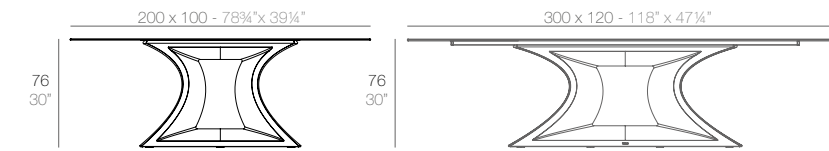

REST

REST Mesa REST Table REST Mesa XL REST Table XL

	Basic Basic	Lacquered Lacado	White Led Cab. Led Blanco Cab.	RGBW Led Cab. Led RGBW Cab.	RGBW Led DMX Cab. Led RGBW DMX Cab.	RGBW Led Batt. Led RGBW Bat.	RGBW Led DMX Batt. Led RGBW DMX Batt.
HPL Black Edge Table Mesa	53010	53010F	53010W	53010L	53010D	53010Y	53010DY
HPL Borde Negro Table XL Mesa XL	53011	53011F	53011W	53011L	53011D	53011Y	53011DY
HPL White Edge Table Mesa	53010B	53010FB	53010WB	53010LB	53010DB	53010YB	53010DYB
HPL Borde Blanco Table XL Mesa XL	53011B	53011FB	53011WB	53011LB	53011DB	53011YB	53011DYB