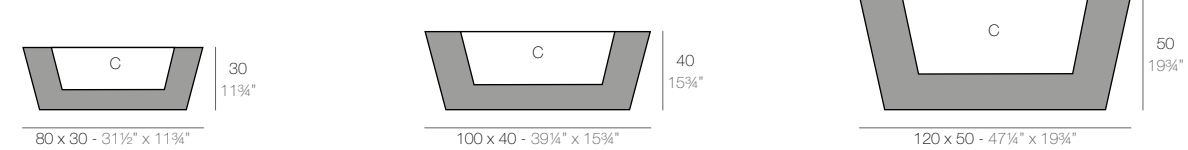

JARDINERA CÓNICA

JARDINERA CÓNICA 80 x 30 cm
CONIC JARDINIERE 31½" x 11¾"

JARDINERA CÓNICA 100 x 40 cm
CONIC JARDINIERE 39¼" x 15¾"

JARDINERA CÓNICA 120 x 50 cm
CONIC JARDINIERE 47¼" x 19¾"

	Gal L	C= (d x d') x h in C= (d x d') x h cm	Basic Basic	Self-watering Autorniego	Lacquered Lacado	White Led Cab. Led Blanco Cab.	RGBW Led Cab. Led RGBW Cab.	RGBW Led Batt. Led RGBW Bat.	RGBW Led DMX Cab. Led RGBW DMX Cab.	RGBW Led DMX Batt. Led RGBW DMX Bat.
Conic Jardiniera 31½" x 11¾" x 11¾" - Jardinera Cónica 80 x 30 x 30cm	6½ - 25	28¾" x 9" x 7¾" - 73 x 23 x 20	43630A	43630R	43630RF	-	-	-	-	-
Conic Jardiniera 39¼" x 15¾" x 15¾" - Jardinera Cónica 100 x 40 x 40cm	15½ - 60	35¾" x 12¼" x 12¼" - 91 x 31 x 31	43640A	43640R	43640RF	43640W	43640L	43640Y	43640D	43640DY
Conic Jardiniera 47¼" x 19¾" x 19¾" - Jardinera Cónica 120 x 50 x 50cm	31 - 120	42½" x 15" x 15" - 108 x 38 x 38	43650A	43650R	43650RF	43650W	43650L	43650Y	43650D	43650DY