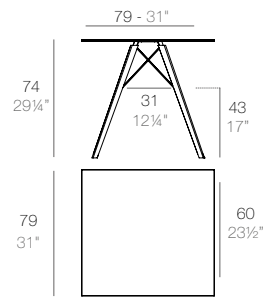

FAZ WOOD Mesa Comedor 69 x 69
FAZ WOOD Dining table 27 1/2" x 27 1/2"

FAZ WOOD Mesa Comedor Ø69
FAZ WOOD Dining table Ø27 1/2"

FAZ WOOD Mesa Salón 100 x 100
FAZ WOOD Lounge Table 39 1/4" x 39 1/4"

FAZ WOOD Mesa Salón 90 x 90
FAZ WOOD Lounge Table 35 1/2" x 35 1/2"