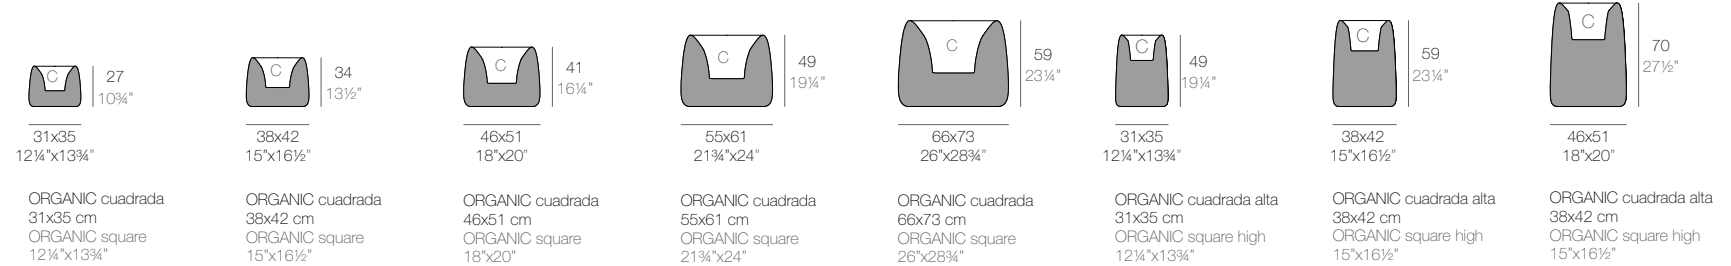

ORGANIC CUADRADAS

	Gal L	C= (d x d) x h in C= (d x d) x h cm	Basic Basic	Self-watering Autorriego	Lacquered Lacado	White Led Cab. Led Blanco Cab.	RGBW Led Cab. Led RGBW Cab.	RGBW Led Batt. Led RGBW Bat.	RGBW Led DMX Cab. Led RGBW DMX Cab.	RGBW Led DMX Batt. Led RGBW DMX Bat.
Square 12¼"x13¾"x10¾" - Cuadrada 31x35x27	1 - 4	6" x 6" x 6" - 15 x 15 x 15	42301A	42301R	42301RF	42301W	42301L	42301Y	42301D	42301DY
Square 15"x16½"x13½" - Cuadrada 38x42x34	1¾ - 7	7" x 7" x 7½" - 18 x 18 x 19	42302A	42302R	42302RF	42302W	42302L	42302Y	42302D	42302DY
Square 18"x20"x16½" - Cuadrada 46x51x41	3¼ - 12	8¾" x 8¾" x 9½" - 22 x 22 x 24	42303A	42303R	42303RF	42303W	42303L	42303Y	42303D	42303DY
Square 21¾"x24"x19¼" - Cuadrada 55x61x49	5½ - 21	8¾" x 8¾" x 13" - 22 x 22 x 33	42304A	42304R	42304RF	42304W	42304L	42304Y	42304D	42304DY
Square 26"x28¾"x23¼" - Cuadrada 66x73x59	9½ - 36	11" x 11" x 13¾" - 28 x 28 x 35	42305A	42305R	42305RF	42305W	42205L	42205Y	42305D	42305DY
Square high 12¼"x13¾"x19¼" - Cuadrada alta 31x35x49	1 - 4	6" x 6" x 6" - 15 x 15 x 15	42306A	42306R	42306RF	42306W	42306L	42306Y	42306D	42306DY
Square high 15"x16½"x23¼" - Cuadrada alta 38x42x59	1¾ - 7	7" x 7" x 7¾" - 18 x 18 x 20	42307A	42307R	42307RF	42307W	42307L	42307Y	42307D	42307DY
Square high 18"x20"x27½" - Cuadrada alta 46x51x70	3¼ - 12	8¾" x 8¾" x 9½" - 22 x 22 x 24	42308A	42308R	42308RF	42308W	42308L	42308Y	42308D	42308DY