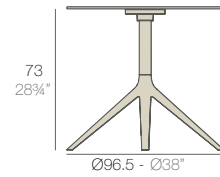

TABLE TOP - SOBRE
Ø100 cm Ø39 1/4" 100 x 100 cm 39 1/4" x 39 1/4"
Ø120 cm Ø51 1/4"

fixed top / fijo ref. 65035
fixed for glass / fijo para vidrio ref. 65035V

TABLE TOP - SOBRE
Ø100 cm Ø39 1/4" 100 x 100 cm 39 1/4" x 39 1/4"
Ø120 cm Ø51 1/4"