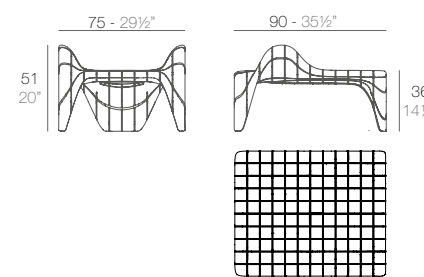

F3

F3 Mesa Baja
F3 Low Table

	Basic Basic	Lacquered Lacado	Lacquered Two-Tone Lacado Dos-Tonos
Low Table Mesa Baja	60002	60002F	60002FP