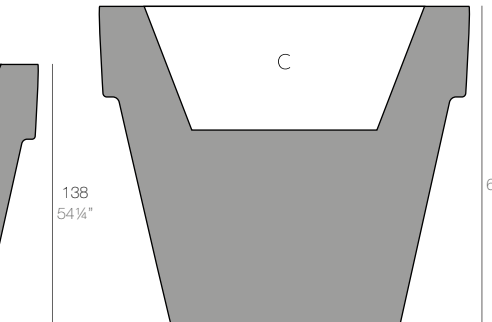

Ø200 - Ø78 3/4"
MACETA Ø200
MACETA Ø78 3/4"

	Gal L	C= Ø x h in C= Ø x h cm	Basic Basic	Self-watering Autoriego	Lacquered Lacado	White Led Cab. Led Blanco Cab.	RGBW Led Cab. Led RGBW Cab.	RGBW Led Batt. Led RGBW Bat.	RGBW Led DMX Cab. Led RGBW DMX Cab.	RGBW Led DMX Batt. Led RGBW DMX Bat.
Maceta Ø19 3/4" - Maceta Ø50 cm	5 1/4 - 20	Ø15" x 10 1/4" - Ø38 x 26	40150A	40150R	40150RF	40150W	40150L	40150Y	40150D	40150DY
Maceta Ø23 1/2" - Maceta Ø60 cm	10 1/2 - 40	Ø18" x 12 1/2" - Ø46 x 32	40160A	40160R	40160RF	40160W	40160L	40160Y	40160D	40160DY
Maceta Ø31 1/2" - Maceta Ø80 cm	23 3/4 - 90	Ø24" x 15 1/4" - Ø61 x 39	40180A	40180R	40180RF	40180W	40180L	40180Y	40180D	40180DY
Maceta Ø47 1/4" - Maceta Ø120 cm	79 1/4 - 300	Ø35 3/4" x 22" - Ø91 x 56	40112A	40112R	40112RF	40112W	40112L	40112Y	40112D	40112DY
Maceta Ø62 3/4" - Maceta Ø160 cm	132 - 500	Ø55" x 14 1/4" - Ø140 x 36	40116A	-	40116RF	40116W	40116L	40116Y	40116D	40116DY
Maceta Ø78 3/4" - Maceta Ø200 cm	264 - 1000	Ø69" x 17 3/4" - Ø175 x 45	40120A	-	40120RF	40120W	40120L	40120Y	40120D	40120DY