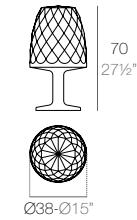

VASES

VASES Lámpara Ø30
VASES Lamp Ø11.34"

VASES Lámpara Ø40
VASES Lamp Ø15.34"

VASES Lámpara Ø60
VASES Lamp Ø24.34"

VASES Lámpara 70
VASES Lamp 70

VASES Lámpara 180
VASES Lamp 180

VASES Lámpara 220
VASES Lamp 220