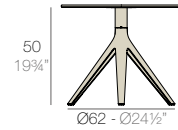

MARI-SOL Ø 62 CM 3 LEGS

fixed top / fijo ref. 65009
collapsible top / abatible ref. 65009T
fixed for glass / fijo para vidrio ref. 65009V

TABLE TOP - SOBRE
Ø50 cm Ø19 1/4" 50 x 50 cm 19 1/4" x 19 1/4"
Ø59 cm Ø23 1/4" 59 x 59 cm 23 1/4" x 23 1/4"
Ø69 cm Ø27 1/4"