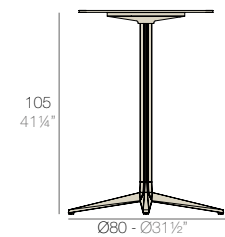

TABLE TOP - SOBRE

fixed top / fijo ref. 54142
fixed for glass / fijo para vidrio ref. 54142V

TABLE TOP - SOBRE