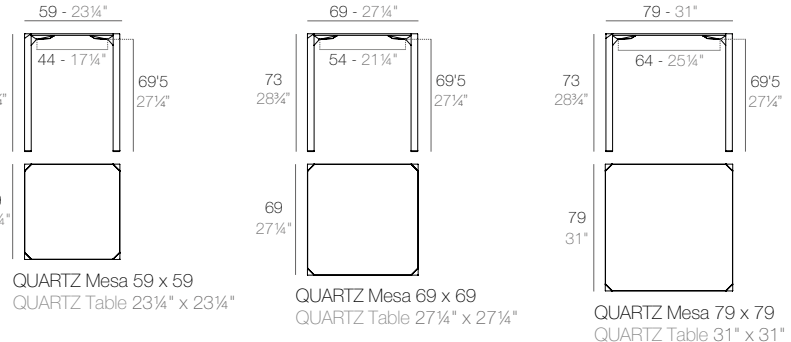

FAZ WOOD Mesa Salón Ø120 x Ø120
FAZ WOOD Lounge Table Ø47 1/4" x Ø47 1/4"

FAZ WOOD Mesa Salón Ø140 x Ø140
FAZ WOOD Lounge Table Ø55" x Ø55"

QUARTZ

QUARTZ Mesa Ø59 QUARTZ Table Ø23¼"
 QUARTZ Mesa Ø69 QUARTZ Table Ø27¼"
 QUARTZ Mesa Ø79 QUARTZ Table Ø31"
 QUARTZ Mesa Ø90 QUARTZ Table Ø35½"
 QUARTZ Mesa Ø100 QUARTZ Table Ø39¼"