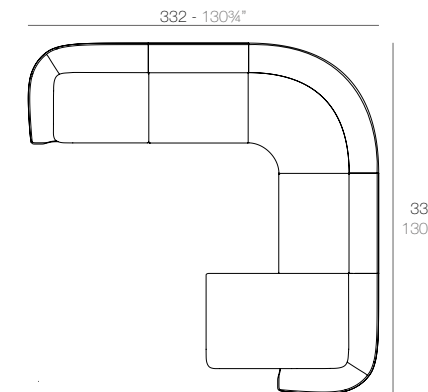

2 x 67002 Sofá Módulo Central - Sectional Sofa Armless
1 x 67003 Sofá Módulo Derecho - Sectional Sofa Right
1 x 67018 Sofá Módulo Izquierdo Chaiselongue -
Sectional Sofa Left Chaiselongue
1 x 67015 Sofá Módulo Esquina - Sectional Sofa Corner