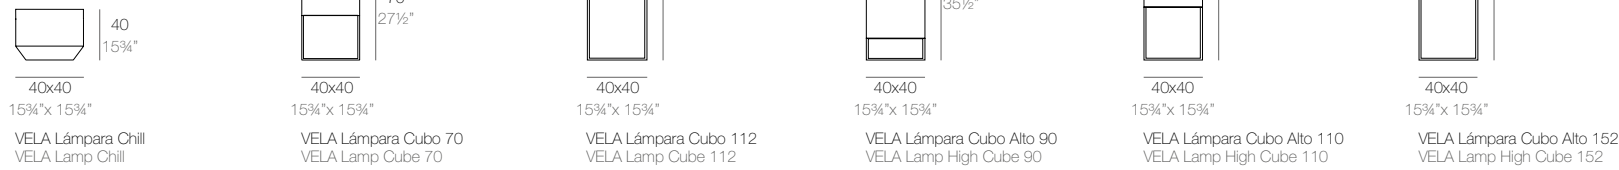

VELA

VELA Lámpara Chill
VELA Lamp Chill

VELA Lámpara Cubo 70
VELA Lamp Cube 70

VELA Lámpara Cubo 112
VELA Lamp Cube 112

VELA Lámpara Cubo Alto 90
VELA Lamp High Cube 90

VELA Lámpara Cubo Alto 110
VELA Lamp High Cube 110

VELA Lámpara Cubo Alto 152
VELA Lamp High Cube 152

	White Led Cab. Led Blanco Cab.	RGBW Led Cab. Led RGBW Cab.	RGBW Led Batt. Led RGBW Bat.	RGBW Led DMX Cab. Led RGBW DMX Cab.	RGBW Led DMX Batt. Led RGBW DMX Bat.
Lamp Chill - Lámpara Chill	54072W	54072L	54072Y	54072D	54072DY
Lamp Cube 70 - Lámpara Cubo 70	54064W	54064L	54064Y	54064D	54064DY
Lamp Cube 112 - Lámpara Cubo 112	54065W	54065L	54065Y	54065D	54065DY
Lamp High Cube 90 - Lámpara Cubo Alto 90	54066W	54066L	54066Y	54066D	54066DY
Lamp High Cube 110 - Lámpara Cubo Alto 110	54067W	54067L	54067Y	54067D	54067DY
Lamp High Cube 152 - Lámpara Cubo Alto 152	54068W	54068L	54068Y	54068D	54068DY