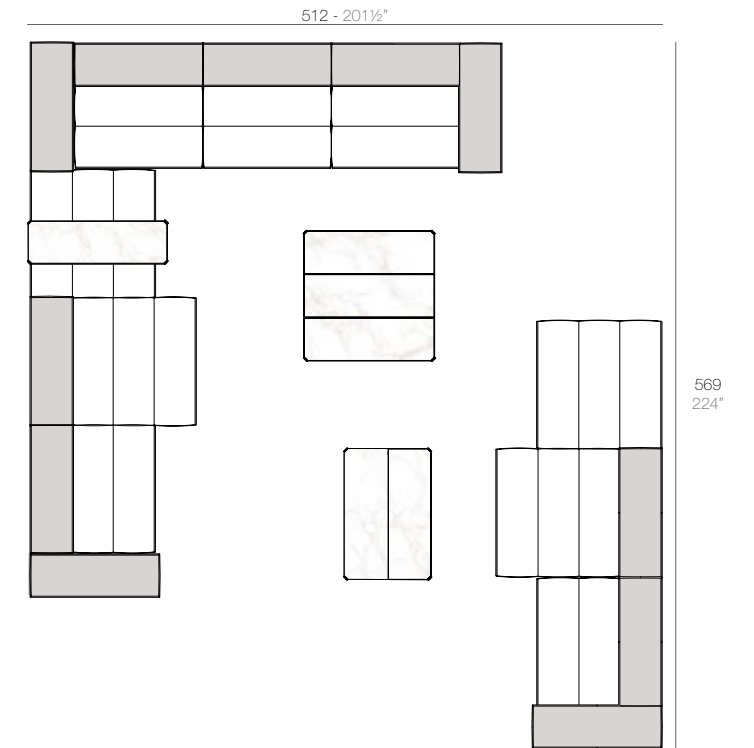

TABLET Sofá Módulo Brazo Izquierdo
TABLET Sectional Sofa Left Arm
ref. 54224

TABLET Puff S
TABLET Ottoman S
ref. 54211

TABLET Puff L
TABLET Ottoman L
ref. 54213

4 x 54214 Sofá Módulo Central - Sectional Sofa Armless
2 x 54226 Sofá Módulo Central Chaiselongue - Sectional Sofa Armless Chaiselongue
2 x 54224 Sofá Módulo Brazo Izquierdo - Sectional Sofa Left Arm
2 x 54225 Sofá Módulo Brazo Derecho - Sectional Sofa Right Arm
1 x 54219 Mesa Baja 1 - Low Table 1
1 x 54220 Mesa Baja 2 - Low Table 2