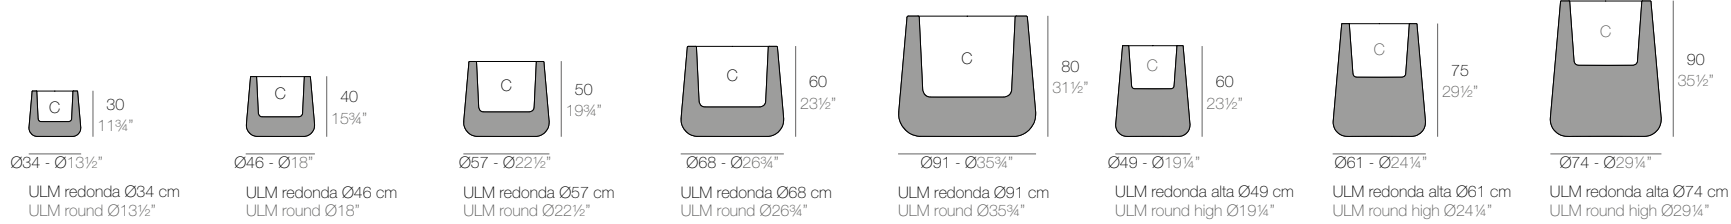

ULM REDONDAS

	Gal L	C= Ø x h in C= Ø x h cm	Basic Basic	Self-watering Autorriego	Lacquered Lacado	White Led Cab. Led Blanco Cab.	RGBW Led Cab. Led RGBW Cab.	RGBW Led Batt. Led RGBW Bat.	RGBW Led DMX Cab. Led RGBW DMX Cab.	RGBW Led DMX Batt. Led RGBW DMX Bat.
Round Ø13½"x11¾" - Redonda Ø34x30	2 - 8	Ø9½" x 7¾" - Ø24 x 20	42206A	42206R	42206RF	42206W	42206L	42206Y	42206D	42206DY
Round Ø18"x15¾" - Redonda Ø46x40	5¼ - 20	Ø12½" x 11½" - Ø32 x 29	42207A	42207R	42207RF	42207W	42207L	42207Y	42207D	42207DY
Round Ø22½"x19¾" - Redonda Ø57x50	9½ - 36	Ø15¾" x 12¾" - Ø40 x 31	42208A	42208R	42208RF	42208W	42208L	42208Y	42208D	42208DY
Round Ø26¾"x23½" - Redonda Ø68x60	14 - 53	Ø19" x 15¾" - Ø48 x 40	42209A	42209R	42209RF	42209W	42209L	42209Y	42209D	42209DY
Round Ø35¾"x31½" - Redonda Ø91x80	9½ - 112	Ø25¼" x 18" - Ø64 x 46	42210A	42210R	42210RF	42210W	42210L	42210Y	42210D	42210DY
Round high Ø19¼"x23½" - Redonda alta Ø49x60	5¼ - 20	Ø12½" x 11" - Ø32 x 28	42214A	42214R	42214RF	42214W	42214L	42214Y	42214D	42214DY
Round high Ø24¼"x29½" - Redonda alta Ø61x75	9½ - 36	Ø15¾" x 12½" - Ø40 x 32	42215A	42215R	42215RF	42215W	42215L	42215Y	42215D	42215DY
Round high Ø29¼"x35½" - Redonda alta Ø74x90	14 - 53	Ø19" x 15¼" - Ø48 x 39	42216A	42216R	42216RF	42216W	42216L	42216Y	42216D	42216DY