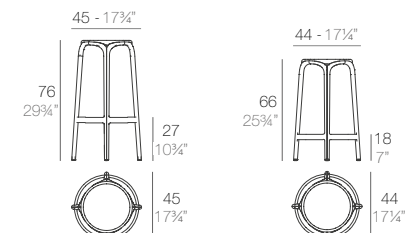

BROOKLYN

BROOKLYN Taburete Alto 76
BROOKLYN Bar Stool 29 3/4\"/>

BROOKLYN Taburete Alto 66
BROOKLYN Bar Stool 25 3/4\"/>

	Basic Basic	Lacquered Lacado
Bar Stool 29 3/4\"/>		

	Basic Basic	Lacquered Lacado
Bar Stool 25 3/4\"/>