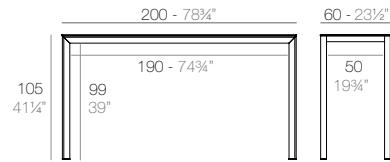

FRAME Mesa Alta Aluminium 200 x 60
FRAME Bar Table Aluminium 78 1/2" x 23 1/2"

	HPL Black Edge HPL Borde Negro	HPL White Edge HPL Borde Blanco	Dekton
Bar Table 55"x23 1/2" Mesa Alta 140x60cm	54243F	54243FB	54275M
Bar Table 78 1/2"x23 1/2" Mesa Alta 200x60cm	54244F	54244FB	54276M