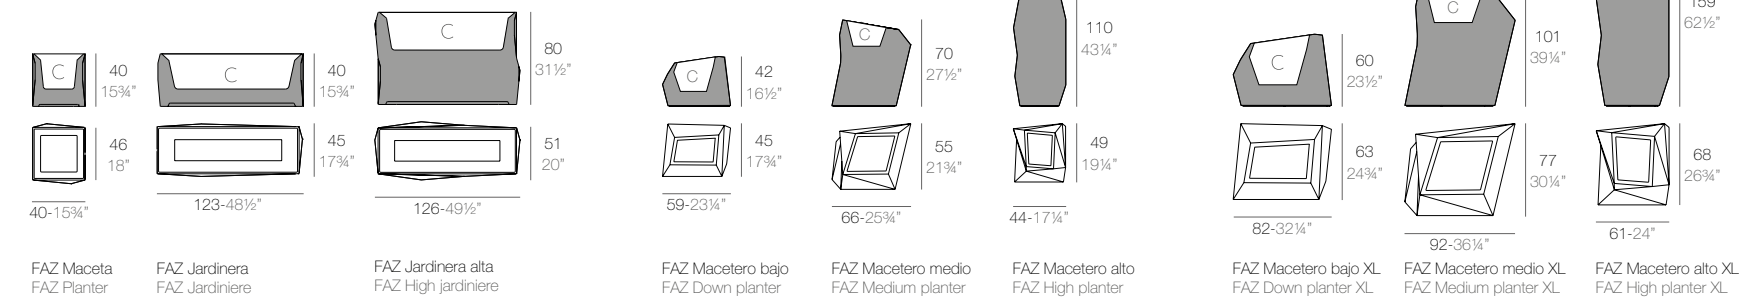

VONDOM

FAZ

	Gal L	C= (d x d') x h in C= (d x d') x h cm	Basic Basic	Self-watering Autoriego	Lacquered Lacado	White Led Cab. Led Blanco Cab.	RGBW Led Cab. Led RGBW Cab.	RGBW Led Batt. Led RGBW Bat.	RGBW Led DMX Cab. Led RGBW DMX Cab.	RGBW Led DMX Batt. Led RGBW DMX Bat.	Kit 4 Wheels Kit 4 Ruedas
Planter - Maceta	10 - 38	(14 3/4" x 14 3/4") x 10 3/4" - (37,5 x 37,5) x 27	54175A	54175R	54175F	54175W	54175L	54175Y	54175D	54175DY	53026
Jardiniera - Jardinera	31 3/4 - 120	(46 1/4" x 15) x 10 3/4" - (117,5 x 38) x 27	54176A	54176R	54176F	54176W	54176L	54176Y	54176D	54176DY	53026
High Jardiniera - Jardinera Alta	38 1/4 - 14	(46 1/4" x 15) x 12 3/4" - (117,5 x 38) x 32,5	54177A	54177R	54177F	54177W	54177L	54177Y	54177D	54177DY	53026
Down Planter - Macetero Bajo	2 1/2 - 10	(10 3/4" x 8 3/4") x 10 3/4" - (27,5 x 22) x 27	54020A	54020R	54020F	54020W	54020L	54020Y	54020D	54020DY	53026
Medium Planter - Macetero Medio	5 1/2 - 21	(12 3/4" x 11 3/4") x 12 3/4" - (31 x 30) x 31	54021A	54021R	54021F	54021W	54021L	54021Y	54021D	54021DY	53026
High Planter - Macetero Alto	2 1/2 - 10	(11" x 8 1/2") x 10 3/4" - (28 x 21,5) x 27	54022A	54022R	54022F	54022W	54022L	54022Y	54022D	54022DY	53026
Down Planter XL - Macetero Bajo XL	7 - 27	(11 3/4" x 18") x 12 1/2" - (30 x 46) x 32	54011A	54011R	54011F	54011W	54011L	54011Y	54011D	54011DY	53026
Medium Planter XL - Macetero Medio XL	13 - 50	(15 3/4" x 16 1/4") x 15 3/4" - (40 x 41) x 40	54012A	54012R	54012F	54012W	54012L	54012Y	54012D	54012DY	53026
High Planter XL - Macetero Alto XL	7 1/2 - 29	(14 1/2" x 10 3/4") x 15 3/4" - (37 x 27) x 40	54013A	54013R	54013F	54013W	54013L	54013Y	54013D	54013DY	53026