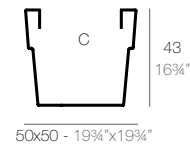

VASO CUADRADO 45 cm
SQUARE VASO 19 3/4"