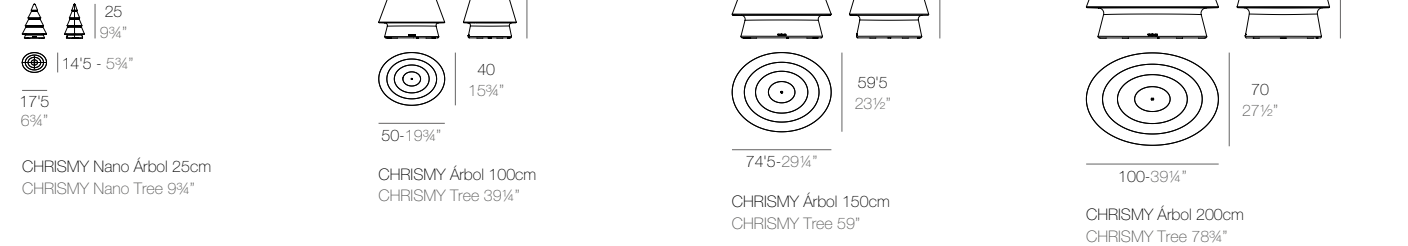

FOREST

CHRISMY Nano Árbol 25cm
CHRISMY Nano Tree 9¾"

CHRISMY Árbol 100cm
CHRISMY Tree 39¼"

CHRISMY Árbol 150cm
CHRISMY Tree 59"

CHRISMY Árbol 200cm
CHRISMY Tree 78¾"

	White Led Cab. Led Blanco Cab.	RGBW Led Cab. Led RGBW Cab.	RGBW Led Batt. Led RGBW Bat.	RGBW Led DMX Cab. Led RGBW DMX Cab.	RGBW Led DMX Batt. Led RGBW DMX Bat.	Stainless Steel 2 Feet Set Kit 2 Pies Inox
Nano Tree 9¾" - Nano Árbol 25cm	49069W	-	49069Y	-	-	-
Tree 19¾" - Árbol 50cm	49070W	49070L	49070Y	49070D	49070DY	-
Tree 39¼" - Árbol 100cm	49073W	49073L	49073Y	49073D	49073DY	49073X
Tree 59" - Árbol 150cm	49071W	49071L	49071Y	49071D	49071DY	49071X
Tree 78¾" - Árbol 200cm	49072W	49072L	49072Y	49072D	49072DY	49072X