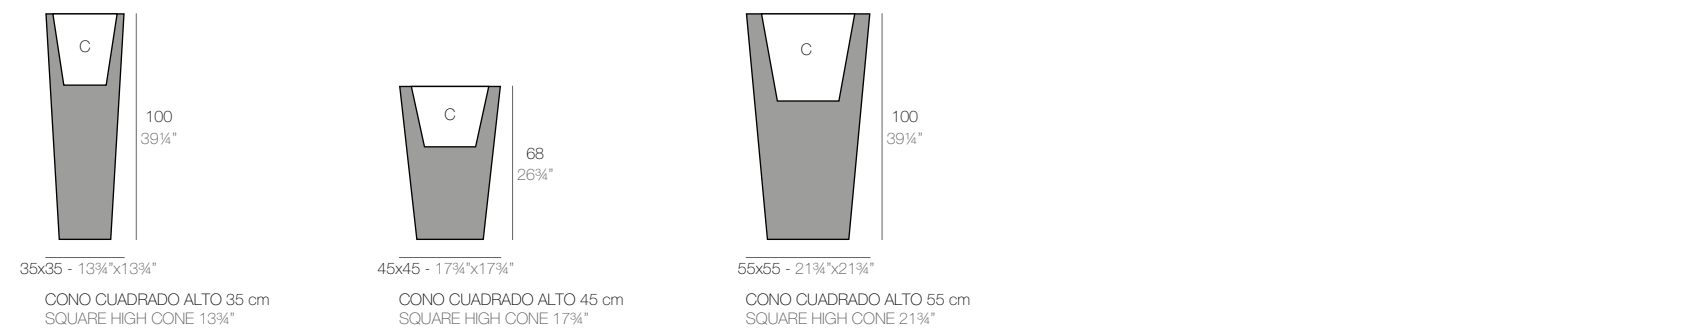

CONO CUADRADO ALTO

	Gal L	C= (d x d') x h in C= (d x d') x h cm	Basic Basic	Self-watering Autoriego	Lacquered Lacado	White Led Cab. Led Blanco Cab.	RGBW Led Cab. Led RGBW Cab.	RGBW Led Batt. Led RGBW Bat.	RGBW Led DMX Cab. Led RGBW DMX Cab.	RGBW Led DMX Batt. Led RGBW DMX Bat.
Square High Cone 13¾" x 39¼" - Cono Cuadrado Alto 35 x 100 cm	5¾" - 22	11" x 11" x 13" - 28 x 28 x 33	41235A	41235R	41235FF	41235W	41235L	41235Y	41235D	41235DY
Square High Cone 17¾" x 26¾" - Cono Cuadrado Alto 45 x 68 cm	8½ - 32	9½" x 9½" x 15" - 34 x 34 x 38	41245A	41245R	41245FF	41245W	41245L	41245Y	41245D	41245DY
Square High Cone 21¾" x 39¼" - Cono Cuadrado Alto 55 x 100 cm	15¾ - 60	16½" x 16½" x 18" - 42 x 42 x 46	41255A	41255R	41255FF	41255W	41255L	41255Y	41255D	41255DY