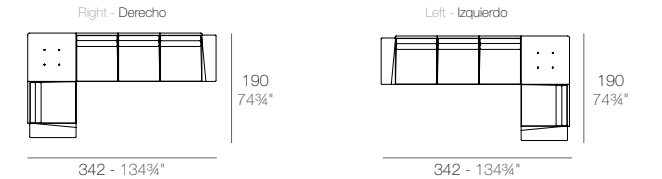

B 4-Seat Sofa - Sofá de 4 plazas

	Dimensions Dimensiones	Basic Basic	Lacquered Lacado	Glass Top Sobre Vidrio
Right - Derecho	134¼"x74¼"x28¼" - 342x190x72	76019	76019F	76005C
Left - Izquierdo	134¼"x74¼"x28¼" - 342x190x72	76020	76020F	76005C