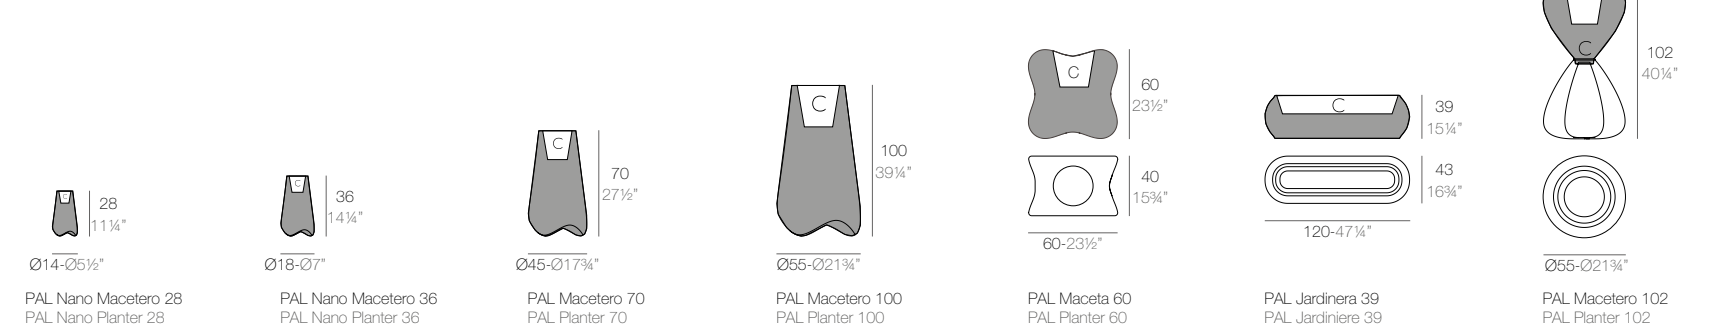

PAL

	Gal L	C= d x d' in C= d x d' cm	Basic Basic	Self-watering Autoriego	Lacquered Lacado	White Led Cab. Led Blanco Cab.	RGBW Led Cab. Led RGBW Cab.	RGBW Led Batt. Led RGBW Bat.	RGBW Led DMX Cab. Led RGBW DMX Cab.	RGBW Led DMX Batt. Led RGBW DMX Bat.
Nano Planter 28 - Nano Macetero 28	¼ - 1	Ø2¼" x 5½" - Ø7 x 14	51015A	-	51015F	51015W	-	-	-	-
Nano Planter 36 - Nano Macetero 36	½ - 2	Ø3½" x 7½" - Ø9 x 19	51016A	-	51016F	51016W	-	-	-	-
Planter 70 - Macetero 70	2¾ - 10	Ø9½" x 9½" - Ø24 x 24	51013A	51013R	51013F	51013W	51013L	51013Y	51013D	51013DY
Planter 100 - Macetero 100	5½ - 20	Ø11¾" x 12½" - Ø30 x 32	51014A	51014R	51014F	51014W	51014L	51014Y	51014D	51014DY
Planter 60 - Macetero 60	2¾ - 10	Ø8¾" x 8¾" - Ø22 x 22	-	51004R	51004F	51004W	51004L	51004Y	51004D	51004DY
Jardiniera 39 - Jardinera 39	13 - 50	39¼" x 9½" x 10¾" - 100 x 24 x 27	51024A	51024R	51024F	51024W	51024L	51024Y	51024D	51024DY
Planter 102 - Macetera 102	5½ - 20	Ø15" x 9½" - Ø38 x 24	51022A	51022R	51022F	51022W	51022L	51022Y	51022D	51022DY