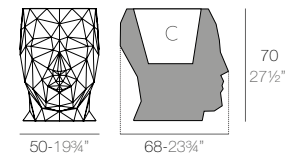

POTS & PLANTERS

MACETEROS & JARDINERAS

ADAN

ADAN Nano Maceta
ADAN Nano Planter

ADAN Maceta 42
ADAN Planter 42

ADAN Maceta 70
ADAN Planter 70

ADAN Maceta 100
ADAN Planter 100

	Gal L	C= (d x d') x h in C= (d x d') x h cm	Basic Basic	Self-watering Autoriego	Lacquered Lacado	White Led Cab. Led Blanco Cab.	RGBW Led Cab. Led RGBW Cab.	RGBW Led Batt. Led RGBW Bat.	RGBW Led DMX Cab. Led RGBW DMX Cab.	RGBW Led DMX Batt. Led RGBW DMX Bat.
Nano Planter - Nano Maceta	1/4 - 1/25	(4" x 4 3/4") x 6" - (10 1/2" x 11 8/8) x 15 1/2	49068A	-	49068F	49068W	-	-	-	-
Planter 42 - Maceta 42	1 1/4 - 4 1/5	(11 3/4" x 9 1/2") x 5 1/2" - (30 x 24) x 14,2	49064A	49064R	49064F	49064W	49064L	49064Y	49064D	49064DY
Planter 70 - Maceta 70	11 - 24	(17" x 15 1/4") x 11" - (43 x 39) x 28	49060A	49060R	49060F	49060W	49060L	49060Y	49060D	49060DY
Planter 100 - Maceta 100	19 - 75	(24 1/2" x 22 1/2") x 18" - (62 x 57) x 46	49074A	49074R	49074F	49074W	49074L	49074Y	49074D	49074DY