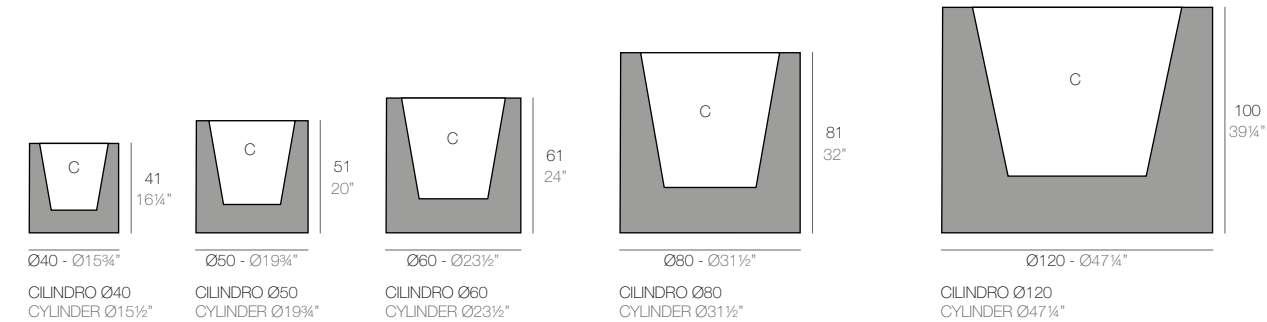

CILINDRO

	Gal L	C= Ø x h in C= Ø x h cm	Basic Basic	Self-watering Autoriego	Lacquered Lacado	White Led Cab. Led Blanco Cab.	RGBW Led Cab. Led RGBW Cab.	RGBW Led Batt. Led RGBW Bat.	RGBW Led DMX Cab. Led RGBW DMX Cab.	RGBW Led DMX Batt. Led RGBW DMX Bat.
Cylinder Ø15 1/2" x 15 3/4" - Cilindro Ø40 x 40 cm	5 1/2 - 20	Ø12 1/4" x 11 3/4" - Ø31 x 30	40340A	40340R	40340RF	40340W	40340L	40340Y	40340D	40340DY
Cylinder Ø19 3/4" x 19 3/4" - Cilindro Ø50 x 50 cm	9 1/4 - 35	Ø15" x 15 1/4" - Ø38 x 39	40350A	40350R	40350RF	40350W	40350L	40350Y	40350D	40350DY
Cylinder Ø23 1/2" x 23 1/2" - Cilindro Ø60 x 60 cm	15 1/4 - 60	Ø18" x 18" - Ø46 x 46	40360A	40360R	40360RF	40360W	40360L	40360Y	40360D	40360DY
Cylinder Ø31 1/2" x 31 1/2" - Cilindro Ø80 x 80 cm	38 1/4 - 145	Ø24" x 24 1/2" - Ø61 x 62	40380A	40380R	40380RF	40380W	40380L	40380Y	40380D	40380DY
Cylinder Ø47 1/4" x 39 3/4" - Cilindro Ø120 x 100 cm	116 1/4 - 440	Ø35 1/4" x 32" - Ø91 x 81	40312A	40312R	40312RF	40312W	40312L	40312Y	40312D	40312DY