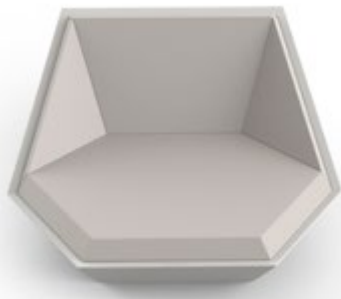

Vela 306
Ramón Esteve

Ulm Moon
Ramón Esteve

304

Vela
Ramón Esteve

306

Faz
Ramón Esteve

304

Jut Chill
Studio Vondom