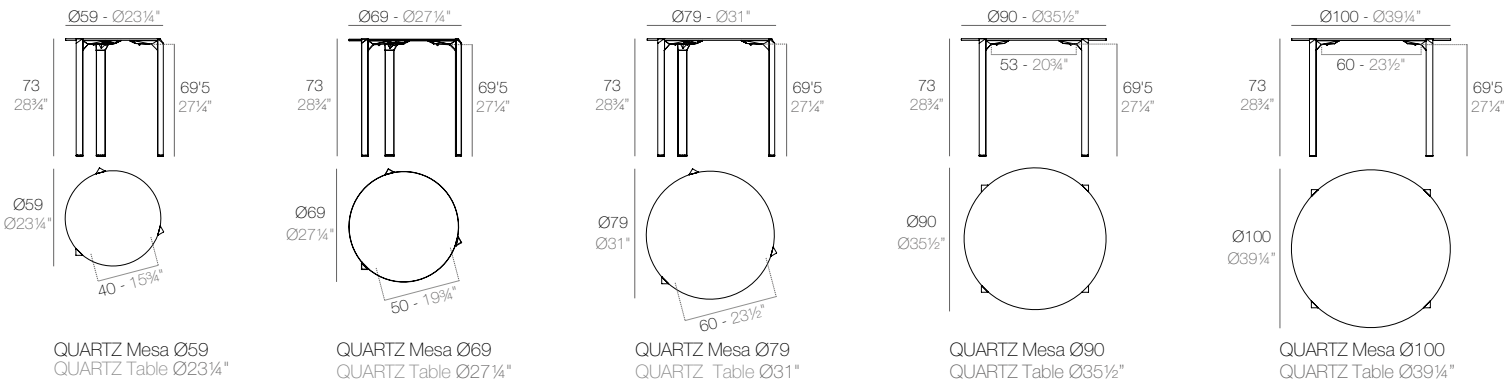

QUARTZ

	HPL Black Edge HPL Borde Negro	HPL White Edge HPL Borde Blanco
Table Ø23¼" - Mesa Ø59	54198	54198B
Table Ø27¼" - Mesa Ø69	54199	54199B
Table Ø31" - Mesa Ø79	54200	54200B
Table Ø35½" - Mesa Ø90	54201	54201B
Table Ø39¼" - Mesa Ø100	54202	54202B
Table 23¼" x 23¼" - Mesa 59 x 59	54203	54203B
Table 27¼" x 27¼" - Mesa 69 x 69	54204	54204B
Table 31" x 31" - Mesa 79 x 79	54205	54205B

FAZ INOX

	HPL Black Border HPL Borde Negro	HPL White Border HPL Borde Blanco
Dining Table stainless base 27½"x27½" - Mesa inox 70x70	54058C	54058B
Dining Table stainless base 31½"x31½" - Mesa inox 80x80	54106C	54106B
Dining Table stainless base 35½"x35½" - Mesa inox 90x90	54054C	54054B
Dining Table stainless base 39¼"x39¼" - Mesa inox 100x100	54060C	54060B
Dining Table stainless base 78¼"x39¼" - Mesa inox 200x100	54053	54053B

FAZ

	Basic	Lacquered Lacado	White Led Cab. Led Blanco Cab.	RGBW Led Cab. Led RGBW Cab.	RGBW Led Batt. Led RGBW Bat.	RGBW Led DMX Cab. Led RGBW DMX Cab.	RGBW Led DMX Batt. Led RGBW DMX Bat.
HPL Black Edge Dining Table 78¼" x 39¼" Mesa 200 x 100	54016	54016F	54016W	54016L	54016Y	54016D	54016DY
HPL Borde Negro Dining Table XL 118" x 47¼" Mesa XL 300 x 120	54017	54017F	54017W	54017L	54017Y	54017D	54017DY
HPL White Edge Dining Table 78¼" x 39¼" Mesa 200 x 100	54016B	54016FB	54016WB	54016LB	54016YB	54016DB	54016DYB
HPL Borde Blanco Dining Table XL 118" x 47¼" Mesa XL 300 x 120	54017B	54017FB	54017WB	54017LB	54017YB	54017DB	54017DYB

UFO