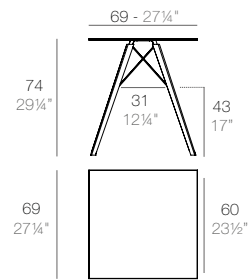

	HPL Black Edge HPL Borde Negro	HPL White Edge HPL Borde Blanco	Dekton
Dining Table Mesa	54242F	54242FB	54274M

FAZ WOOD

FAZ WOOD Mesa Comedor 59 x 59
FAZ WOOD Dining table 23 1/2" x 23 1/2"

FAZ WOOD Mesa Comedor Ø59
FAZ WOOD Dining table Ø23 1/2"