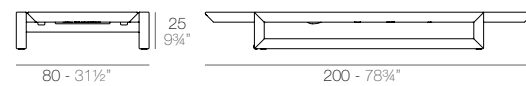

FRAME

FRAME Tumbona
FRAME Sun Lounger

	Basic Basic	Lacquered Lacado
Sun Lounger - Tumbona	54097	54097F