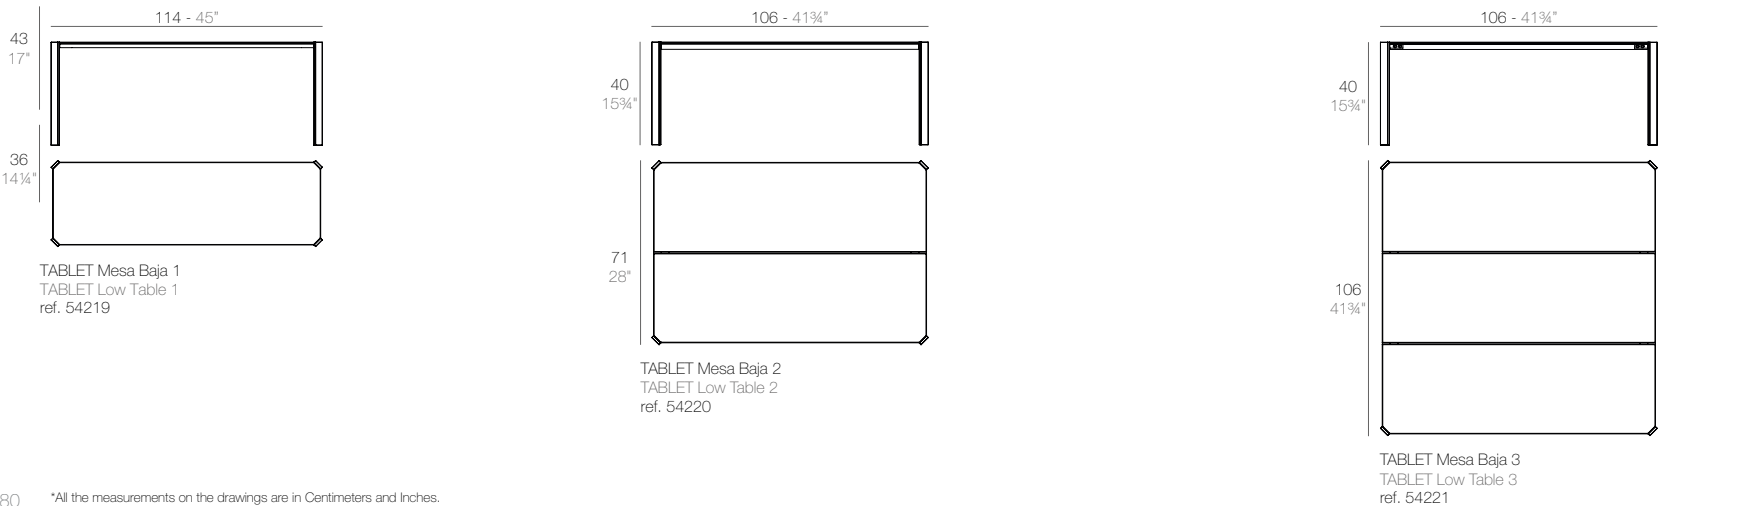

	Basic Basic	Lacquered Lacado
Table 35 1/2" x 35 1/2" Mesa 90x90	44410	44410F
Table 20 3/4" x 35 1/2" Mesa 180x90	44406	44406F
Table XL Mesa XL	44407	44407F

PIXEL

SUAVE

TABLET

FRAME ALUMINIUM

	HPL Black Edge HPL Borde Negro	HPL White Edge HPL Borde Blanco	Dekton
Low Table Aluminium 39¼"x39¼" - Mesa Baja Aluminio 100x100 cm	54245F	54245FB	54277M
Low Table Aluminium 39¼"x63" - Mesa Baja Aluminio 100x160 cm	54246F	54246FB	54278M