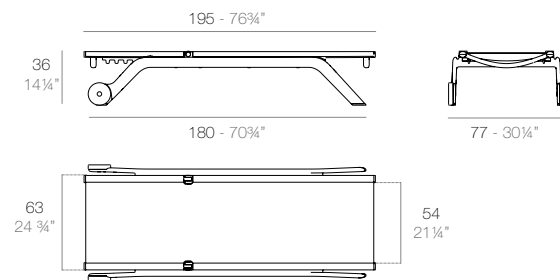

AFRICA

AFRICA Tumbona
AFRICA Sun Lounger