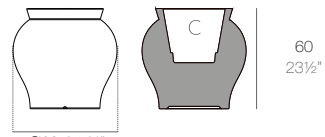

VENUS

VENUS Macetero 60 cm
VENUS Planter 23 1/2"