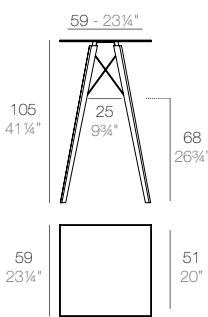

FAZ WOOD Mesa Alta 59 x 59
FAZ WOOD High table 23 1/4" x 23 1/4"