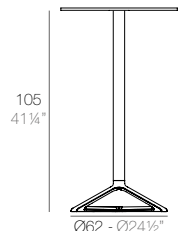

fixed top / fijo ref. 66008
collapsible top / abatible ref. 66008T
fixed for glass / fijo para vidrio ref. 66008V

TABLE TOP - SOBRE
Ø50 cm Ø19 1/4" 50 x 50 cm 19 1/4" x 19 1/4"
Ø59 cm Ø23 1/4" 59 x 59 cm 23 1/4" x 23 1/4"