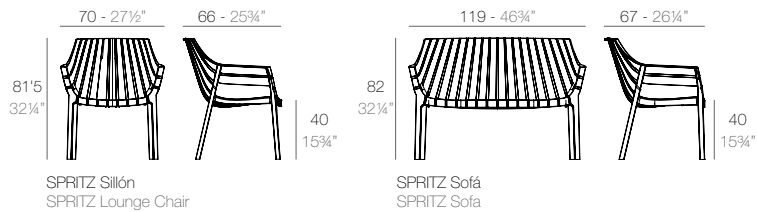

SPRITZ

	Basic Basic	Nautic Cushion Nautic Acolchado	Silvertex/Crevin/Savana/Heritage Cushion Silvertex/Crevin/Savana/Heritage Acolchado
Lounge Chair - Sillón	55024	55024CO	55024CCO
Sofa - Sofá	55025	55025CO	55025CCO