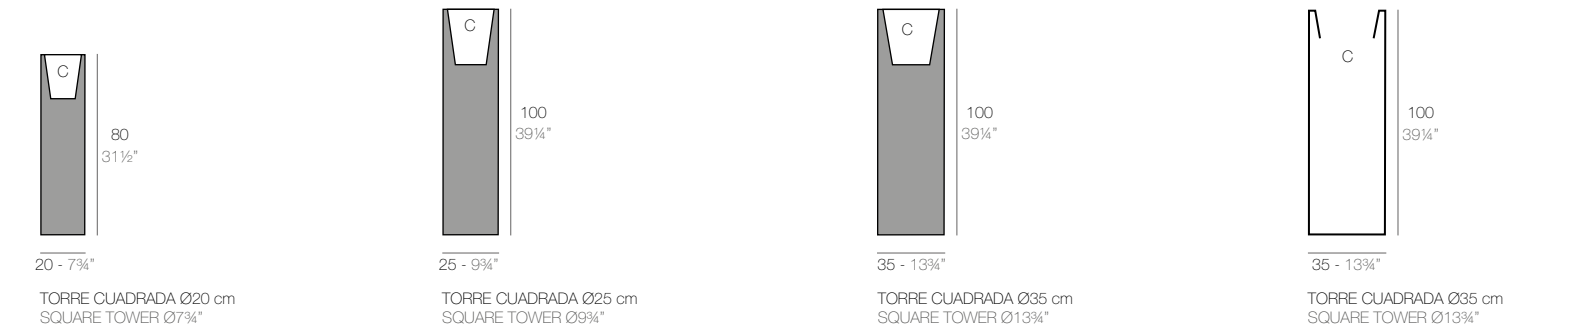

TORRE CUADRADA

	Gal L	C= (d x d') x h in C= (d x d') x h cm	Basic Basic	Self-watering Autoriego	Lacquered Lacado	White Led Cab. Led Blanco Cab.	RGBW Led Cab. Led RGBW Cab.	RGBW Led Batt. Led RGBW Bat.	RGBW Led DMX Cab. Led RGBW DMX Cab.	RGBW Led DMX Batt. Led RGBW DMX Bat.	Simple Simple	Simple Lacquered Lacado Simple
Square Tower 7¾" x 31½" - Torre Cuadrada 20 x 80 cm	1¼ - 5	6¾" x 6¾" x 7¾" - 17 x 17 x 20	44120A	44120R	44120F	44120W	44120L	44120Y	44120D	44120DY		
Square Tower 9¾" x 39¼" - Torre Cuadrada 25 x 100 cm	2½ - 9	7¾" x 7¾" x 9¾" - 20 x 20 x 24	44125A	44125R	44125F	44125W	44125L	44125Y	44125D	44125DY		
Square Tower 13¾" x 39¼" - Torre Cuadrada 35 x 100 cm	5¼ - 21	11½" x 11½" x 12½" - 29 x 29 x 32	44135A	44135R	44135F	44135W	44135L	44135Y	44135D	44135DY		
Square Tower 13¾" x 39¼" - Torre Cuadrada 35 x 100 cm	32 - 122	11½" x 11½" x 39¼" - 29 x 29 x 100	-	-	-	-	-	-	-	-	44135	44135F