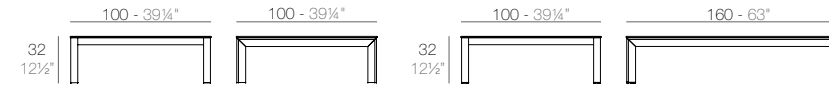

	Basic Basic	Lacquered Lacado
Table 35 1/2" x 35 1/2" Mesa 90x90	44410	44410F
Table 20 3/4" x 35 1/2" Mesa 180x90	44406	44406F
Table XL Mesa XL	44407	44407F

PIXEL

SUAVE

TABLET

FRAME ALUMINIUM

	HPL Black Edge HPL Borde Negro	HPL White Edge HPL Borde Blanco	Dekton
Low Table Aluminium 39¼"x39¼" - Mesa Baja Aluminio 100x100 cm	54245F	54245FB	54277M
Low Table Aluminium 39¼"x63" - Mesa Baja Aluminio 100x160 cm	54246F	54246FB	54278M