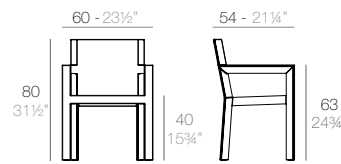

FRAME Silla con brazos
FRAME Chair with arms

Basic	Lacquered	Cushion
Basic	Lacado	Acolchado
54094	54094F	54094CO