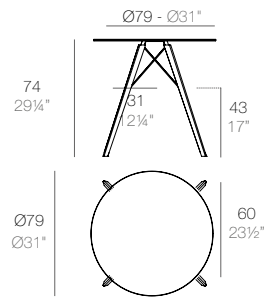

FAZ WOOD Mesa Comedor Ø79
FAZ WOOD Dining table Ø31"