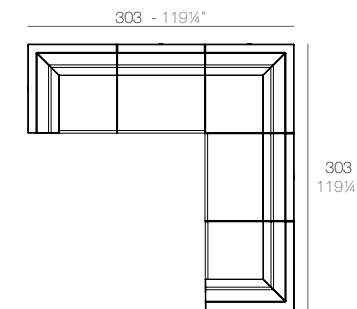

1 x 54258 Módulo Derecho - Sectional Sofa Right
2 x 54255 Módulo Central Bajo - Sectional Sofa Low Armless
1 x 54259 Módulo Izquierdo - Sectional Sofa Left
1 x 54256 Módulo Esquina - Sectional Sofa Corner