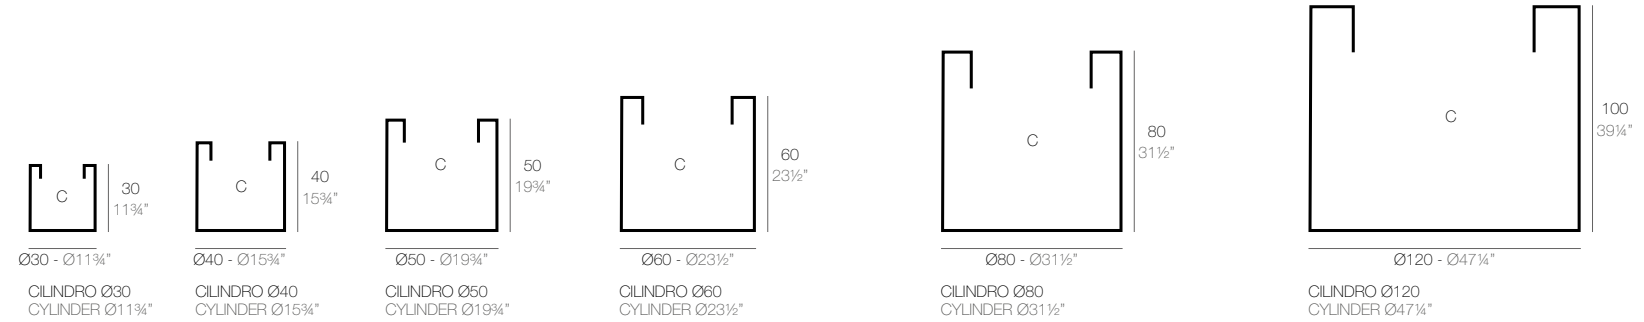

Gal L	C= Ø x h in C= Ø x h cm	Simple Simple	Simple Lacquered Lacado Simple
Cylinder Ø11 3/4" x 11 3/4" - Cilindro Ø30 x 30 cm	5 1/4 - 20	Ø9 3/4" x 11 3/4" - Ø24 x 30	40330	40330F
Cylinder Ø15 3/4" x 15 3/4" - Cilindro Ø40 x 40 cm	13 - 50	Ø13" x 23 1/2" - Ø33 x 40	40340	40340F
Cylinder Ø19 3/4" x 19 3/4" - Cilindro Ø50 x 50 cm	36 1/2 - 100	Ø16 1/2" x 19 3/4" - Ø42 x 50	40350	40350F
Cylinder Ø23 1/2" x 23 1/2" - Cilindro Ø60 x 60 cm	45 - 170	Ø20 1/2" x 23 1/2" - Ø52 x 60	40360	40360F
Cylinder Ø31 1/2" x 31 1/2" - Cilindro Ø80 x 80 cm	105 - 400	Ø27 1/2" x 31 1/2" - Ø70 x 80	40380	40380F
Cylinder Ø47 1/4" x 39 3/4" - Cilindro Ø120 x 100 cm	290 1/2 - 1100	Ø41 1/4" x 39 3/4" - Ø105 x 100	40312	40312F