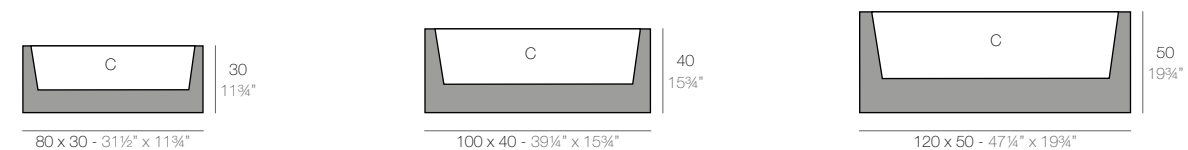

JARDINERA

JARDINERA 80 x 30 cm
JARDINIERE 31½" x 11¾"

JARDINERA 100 x 40 cm
JARDINIERE 39¼" x 15¾"

JARDINERA 120 x 50 cm
JARDINIERE 47¼" x 19¾"

	Gal L	C= (d x d') x h in C= (d x d') x h cm	Basic Basic	Self-watering Autorniego	Lacquered Lacado	White Led Cab. Led Blanco Cab.	RGBW Led Cab. Led RGBW Cab.	RGBW Led Batt. Led RGBW Bat.	RGBW Led DMX Cab. Led RGBW DMX Cab.	RGBW Led DMX Batt. Led RGBW DMX Bat.
Jardiniera 31½" x 11¾" x 11¾" - Jardinera 80 x 30 x 30cm	8 - 30	28¾" x 9" x 7¾" - 73 x 23 x 20	41630A	41630R	41630RF	41630W	41630L	41630Y	41630D	41630DY
Jardiniera 39¼" x 15¾" x 15¾" - Jardinera 100 x 40 x 40 cm	18½ - 70	35¾" x 12¼" x 12¼" - 91 x 31 x 31	41640A	41640R	41640RF	41640W	41640L	41640Y	41640D	41640DY
Jardiniera 47¼" x 19¾" x 19¾" - Jardinera 120 x 50 x 50 cm	37 - 140	42½" x 15" x 15" - 108 x 38 x 38	41650A	41650R	41650RF	41650W	41650L	41650Y	41650D	41650DY