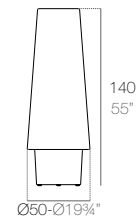

LAMPS LÁMPARAS

ULM

ULM Lámpara
ULM Lamp