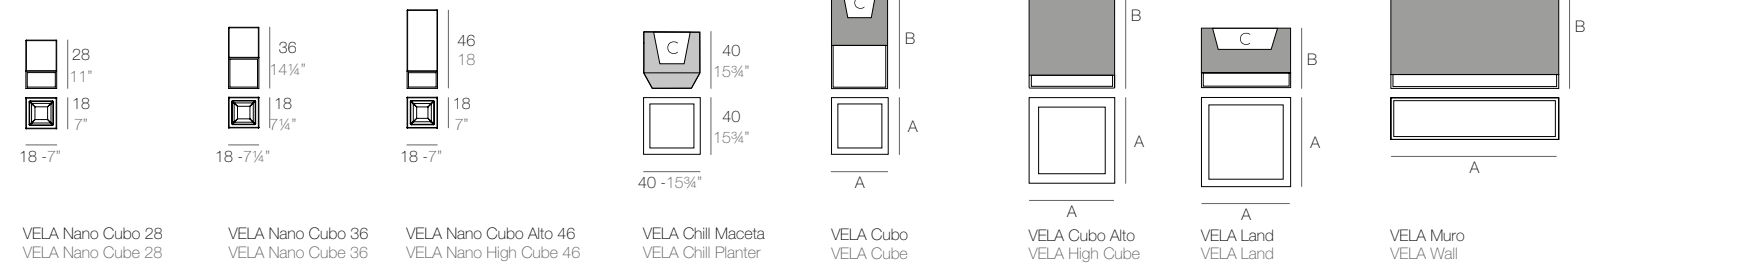

VELA

	A in A cm	x	B in B cm	Gal L	C= (d x d') x h in C= (d x d') x h cm	Basic Basic	Self-watering Autoriego	Lacquered Lacado	White Led Cab. Led Blanco Cab.	RGBW Led Cab. Led RGBW Cab.	RGBW Led Batt. Led RGBW Bat.	RGBW Led DMX Cab. Led RGBW DMX Cab.	RGBW Led DMX Batt. Led RGBW DMX Bat.
Nano Cubo 28 - Nano Cubo 28	-	-	-	1/2 - 2	(5 1/2" x 5 1/2") x 4 3/4" - (14 x 14) x 12	54043A	-	54043F	54043W	-	-	-	-
Nano Cubo 36 - Nano Cubo 36	-	-	-	1/2 - 2	(5 1/2" x 5 1/2") x 4 3/4" - (14 x 14) x 12	54039A	-	54039F	54039W	-	-	-	-
Nano High Cube 46 - Nano Cubo Alto 46	-	-	-	1/2 - 1 1/2	(5 1/2" x 5 1/2") x 9" - (14 x 14) x 23	54040A	-	54040F	54040W	-	-	-	-
Chill Planter - Chill Maceta	-	-	-	5 - 19	(12 1/4" x 12 1/4") x 10 3/4" - (31 x 31) x 27	54073A	54073R	54073F	54073W	54073L	54073Y	54073D	54073DY
Cubo 40 - Cubo 40	15 3/4" x 15 3/4"	40 x 40	x	27 1/2" - 70	(12 1/2" x 12 1/2") x 12 1/2" - (31 x 31) x 31	54035A	54035R	54035F	54035W	54035L	54035Y	54035D	54035DY
Cubo 60 - Cubo 60	23 1/2" x 23 1/2"	60 x 60	x	39 3/4" - 100	(18" x 18") x 18" - (46 x 46) x 46	54042A	54042R	54042F	54042W	54042L	54042Y	54042D	54042DY
High Cube 40 - Cubo Alto 40	15 3/4" x 15 3/4"	40 x 40	x	35 1/2" - 90	(11 3/4" x 11 3/4") x 13" - (30 x 30) x 33	54049A	54049R	54049F	54049W	54049L	54049Y	54049D	54049DY
High Cube 60 - Cubo Alto 60	23 1/2" x 23 1/2"	60 x 60	x	39 3/4" - 100	(18" x 18") x 18" - (46 x 46) x 46	54036A	54036R	54036F	54036W	54036L	54036Y	54036D	54036DY
Land - Land	23 1/2" x 23 1/2"	60 x 60	x	15 3/4" - 40	(18" x 18") x 9 1/2" - (46 x 46) x 24	54037A	54037R	54037F	54037W	54037L	54037Y	54037D	54037DY
Wall - Muro	11 3/4" x 47 1/4"	30 x 120	x	35 1/2" - 90	(9 1/2" x 45") x 9 1/2" - (24 x 114) x 24	54038A	54038R	54038F	54038W	54038L	54038Y	54038D	54038DY

PILLOW

	Gal L	C= d x d' in - C= d x d' cm	Basic Basic	Self-watering Autoriego	Lacquered Lacado	White Led Cab. Led Blanco Cab.	RGBW Led Cab. Led RGBW Cab.	RGBW Led Batt. Led RGBW Bat.	RGBW Led DMX Cab. Led RGBW DMX Cab.	RGBW Led DMX Batt. Led RGBW DMX Bat.
Planter - Maceta	6 1/2 - 24	8 1/4" x 9 3/4" - 21 x 24	55004	55004R	55004F	55004W	55004L	55004Y	55004D	55004DY

AGATHA

	Basic Basic	Lacquered Lacado	Lacquered Two-Tone Lacado Dos-Tonos
Planter Macetero	52003	52003F	52003FP