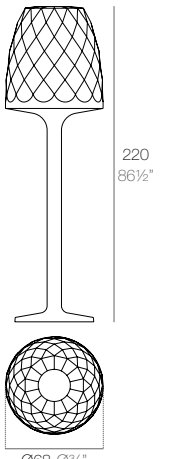

VASES

VASES Lámpara Ø30
VASES Lamp Ø11.34"

VASES Lámpara Ø40
VASES Lamp Ø15.34"

VASES Lámpara Ø60
VASES Lamp Ø24.34"

VASES Lámpara 70
VASES Lamp 70

VASES Lámpara 180
VASES Lamp 180

VASES Lámpara 220
VASES Lamp 220