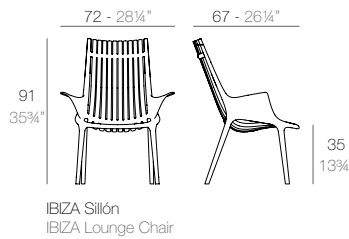

IBIZA

	Basic Basic	Lacquered Lacado	Nautic Cushion Nautic Acolchado	Silvertex/Crevin/Savana/Heritage Cushion Silvertex/Crevin/Savana/Heritage Acolchado
Lounge Chair - Sillón	65039	65039F	65039CO	65039CCO