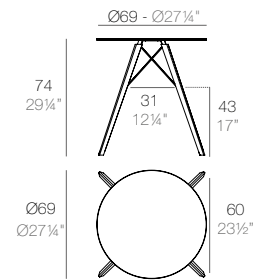

FAZ WOOD Mesa Comedor Ø69
FAZ WOOD Dining table Ø27 1/2"