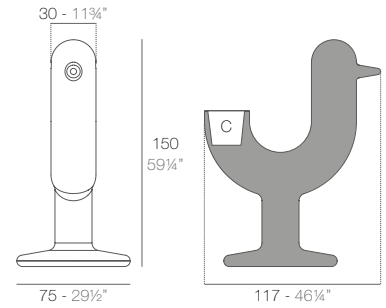

OBJECTS OBJETOS

PEACOCK

PEACOCK Macetero
PEACOCK Planter

	Gal L	C = d x h in C = d x h cm
Peacock Planter - Peacock Macetero	2½ - 9'13	Ø9½" x 8¾" - Ø24½" x 22

ROSINANTE

ROSINANTE Balancin (No es adecuado para niños)
ROSINANTE Rocking Horse (Not for children)