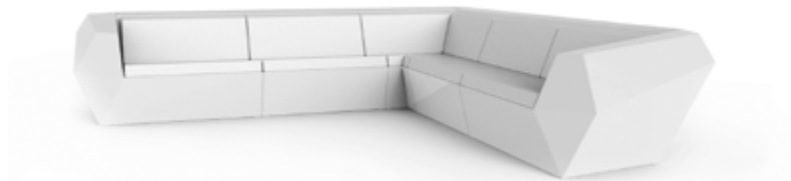

Faz 291
Ramón Esteve