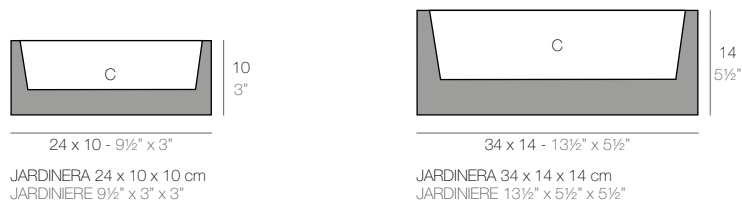

JARDINERA NANO

	Gal L	C = d x h in C = d x h cm	Nano Nano	Nano Lacquered Lacado Nano	Nano Led Nano Led
Jardiniera 24x10x10 cm Jardiniera 9½" x 3" x 3"	0'2 - 1	8½" x 3¼" x 2¼" - 22 x 8 x 6	41610A	41610F	41610W
Jardiniera 34x14x14 cm Jardiniera 13½" x 5½" x 5½"	0'6 - 2'5	12¼" x 4" x 3½" - 31 x 11 x 9	41614A	41614F	41614W