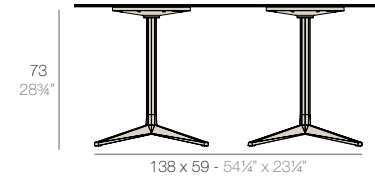

fixed top / fijo ref. 54166
collapsible top / abatible ref. 54166T

TABLE TOP - SOBRE
119 x 69 cm
46 3/4" x 27 1/4"

fixed top / fijo ref. 54167

TABLE TOP - SOBRE
158 x 79 cm
62 1/4" x 31"

*Note: For table tops with another measures, please, make inquiry.
Nota: Para sobres con otras dimensiones, por favor, realicen una consulta.*