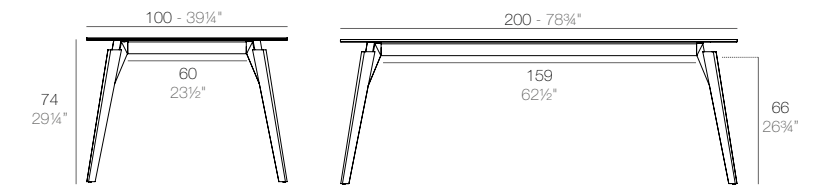

FAZ WOOD Mesa Salón 200 x 100
FAZ WOOD Lounge Table 39 1/4" x 35 1/2"