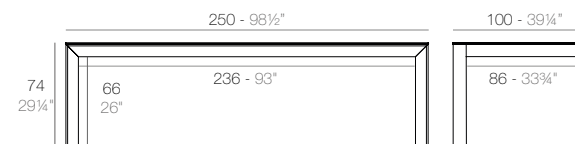

FRAME Mesa 250x100cm
FRAME Dining Table 98 1/2" x 39 1/4"

	HPL Black Edge HPL Borde Negro	HPL White Edge HPL Borde Blanco	Dekton
Dining Table Mesa	54247F	54247FB	54273M