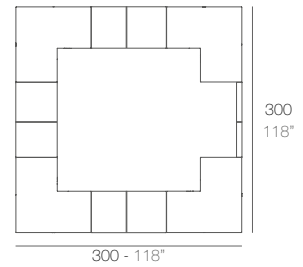

COMBINATION OPTIONS - POSIBLES COMBINACIONES

3 x 54081 Barra 100 - Single counter
4 x 54083 Barra esquina - Corner counter
1 x 54084 Puerta barra (con bisagra) - Counter door (with hinge)