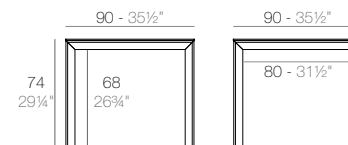

FRAME Mesa 90x90cm
FRAME Dining Table 35 1/2" x 35 1/2"

	HPL Black Edge HPL Borde Negro	HPL White Edge HPL Borde Blanco	Dekton
Dining Table Mesa	54233F	54233FB	54264M