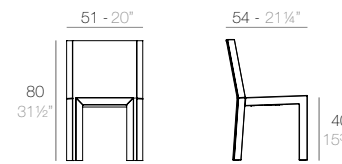

FRAME

FRAME Silla
FRAME Chair

Basic	Lacquered	Cushion
Basic	Lacado	Acolchado
54093	54093F	54093CO