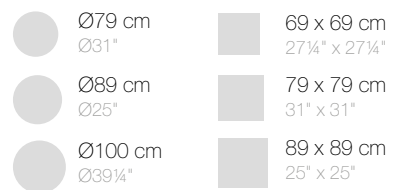

TABLE TOP - SOBRE