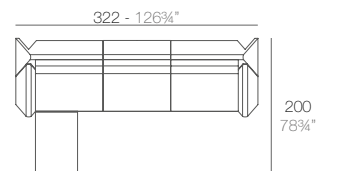

1 x 53004 Módulo Central - Sectional Sofa Armless