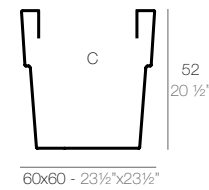

VASO CUADRADO

VASO CUADRADO 30 cm
SQUARE VASO 11 3/4"

VASO CUADRADO 40 cm
SQUARE VASO 15 3/4"

VASO CUADRADO 45 cm
SQUARE VASO 19 3/4"

VASO CUADRADO 60 cm
SQUARE VASO 23 1/2"

	Gal L	C= d x h in C= d x h cm	Simple Simple	Simple Lacquered Lacado Simple
Squared Vaso 11 3/4" x 11 3/4" x 10 1/4" - Vaso Cuadrado 30 x 30 x 26 cm	4 1/2 - 17	9 1/2" x 10 1/4" - 24 x 26	41530	41530F
Squared Vaso 15 3/4" x 15 3/4" x 13 3/4" - Vaso Cuadrado 40 x 40 x 35 cm	10 1/2 - 40	12 1/2" x 13 3/4" - 32 x 35	41540	41540F
Squared Vaso 19 3/4" x 19 3/4" x 16 3/4" - Vaso Cuadrado 50 x 50 x 43 cm	21 - 80	15 3/4" x 17" - 40 x 43	41550	41550F
Squared Vaso 23 1/2" x 23 1/2" x 24 1/4" - Vaso Cuadrado 60 x 60 x 62 cm	37 - 140	19" x 24 1/2" - 48 x 62	41560	41560F