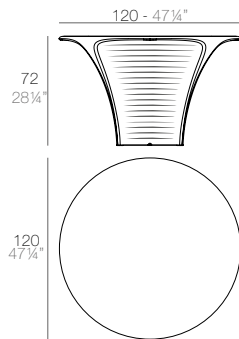

BIOPHILIA

BIOPHILIA Mesa BIOPHILIA Dining Table

	Basic Basic	Lacquered Lacado	White Led Cab. Led Blanco Cab.	RGBW Led Cab. Led RGBW Cab.	RGBW Led Batt. Led RGBW Bat.	RGBW Led DMX Cab. Led RGBW DMX Cab.	RGBW Led DMX Batt. Led RGBW DMX Batt.
Dining Table HPL Black edge Mesa HPL Borde Negro	59005	59005F	59005W	59005L	59005Y	59005D	59005DY
Dining Table HPL White edge Mesa HPL Borde blanco	59005B	59005FB	59005WB	59005LB	59005YB	59005DB	59005DYB
Dining Table Glass Mesa Vidrio	59005B	59005WB	59005WG	59005LG	59005YG	59005DG	59005DYG