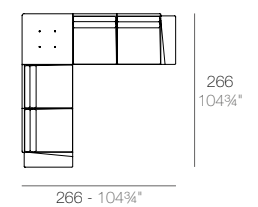

C 4-Seat Sofa - Sofá de 4 plazas

	Dimensions Dimensiones	Basic Basic	Lacquered Lacado	Glass Top Sobre Vidrio
Sofa - Sofá	104¼"x104¼"x28¼" - 266x266x72	76018	76018F	76005C