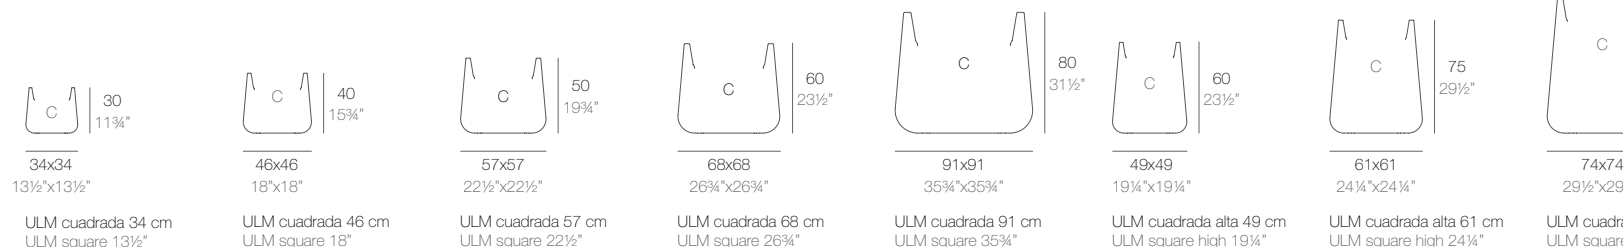

Gal L	C= (d-d) x h in - C= (d-d) x h cm	Simple Simple	Simple Lacquered Lacado Simple
Square 13½" x 13½" x 11¾" - Cuadrada 34 x 34 x 30	7 - 27	10¼" x 10¼" x 11¾" - 26 x 26 x 30	42201	42201F
Square 18" x 18" x 15¾" - Cuadrada 46 x 46 x 40	16½ - 63	13¾" x 13¾" x 15¾" - 35 x 35 x 40	42202	42202F
Square 22½" x 22½" x 19¾" - Cuadrada 57 x 57 x 50	32¼ - 122	17¾" x 17¾" x 19¾" - 44 x 44 x 50	42203	42203F
Square 26¾" x 26¾" x 23½" - Cuadrada 68 x 68 x 60	55½ - 210	20¾" x 20¾" x 23½" - 52 x 52 x 60	42204	42204F
Square 35¾" x 35¾" x 31½" - Cuadrada 91 x 91 x 80	130 - 492	27¾" x 27¾" x 31½" - 70 x 70 x 80	42205	42205F
Square High 19¼" x 19¼" x 23½" - Cuadrada Alta 49 x 49 x 60	27 - 104	13¾" x 13¾" x 23½" - 35 x 35 x 60	42211	42211F
Square High 24¼" x 24¼" x 29½" - Cuadrada Alta 61 x 61 x 75	53½ - 201	17¾" x 17¾" x 29½" - 44 x 44 x 75	42212	42212F
Square High 29½" x 29½" x 35½" - Cuadrada Alta 74 x 74 x 90	91¼ - 345	20¾" x 20¾" x 35½" - 52 x 52 x 90	42213A	42213F