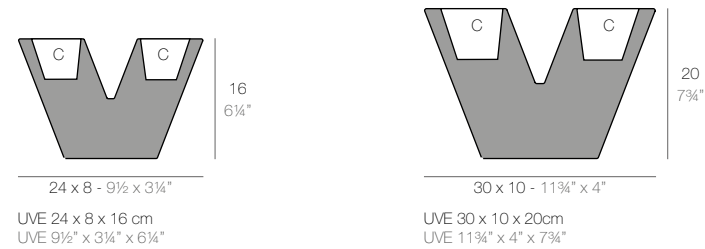

UVE NANO

	Gal L	C = d x h in C = d x h cm	Nano Nano	Nano Lacquered Lacado Nano	Nano Led Nano Led
Uve 9½"x3¼"x6¼" - Uve 24x8x16 cm	0'05+0'05 - 0'2+0'2	3" x 2½" x 2½" - 7 x 6 x 6	43308A	43308F	43308W
Uve 11¾"x4"x7¾" - Uve 30x10x20 cm	0'1+0'1 - 0'4+0'4	3½" x 3¼" x 3¼" - 9 x 8 x 8	43310A	43310F	43310W