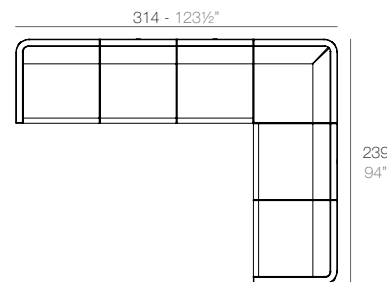

3 x 54171 Módulo Central - Sectional Sofa Armless
1 x 54173 Módulo Izquierdo - Sectional Sofa Left
1 x 54174 Módulo Derecho - Sectional Sofa Right
1 x 54172 Módulo Esquina - Sectional Sofa Corner