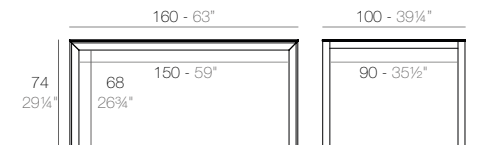

FRAME Mesa 160x100cm
FRAME Dining Table 63" x 39 1/4"

	HPL Black Edge HPL Borde Negro	HPL White Edge HPL Borde Blanco	Dekton
Dining Table Mesa	54240F	54240FB	54271M