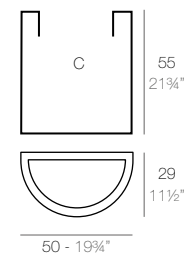

MEDIO CILINDRO

MEDIO CILINDRO 50 x 55 cm
MEDIO CILINDRO 19 3/4" x 21 3/4"

	Gal L	C= d x h in C= d x h cm	Simple Simple	Simple Lacquered Lacado Simple
Medio Cilindro 19 3/4" x 11 1/2" x 21 3/4" - Medio Cilindro 50 x 29 x 55 cm	17 1/2 - 65	17" x 21 3/4" - 43 x 55	40950	40950F