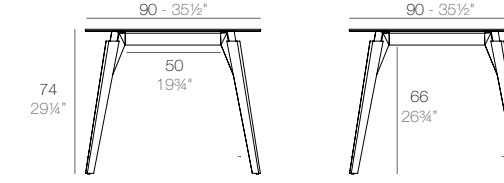

FAZ WOOD Mesa Salón 90 x 90
FAZ WOOD Lounge Table 35 1/2" x 35 1/2"