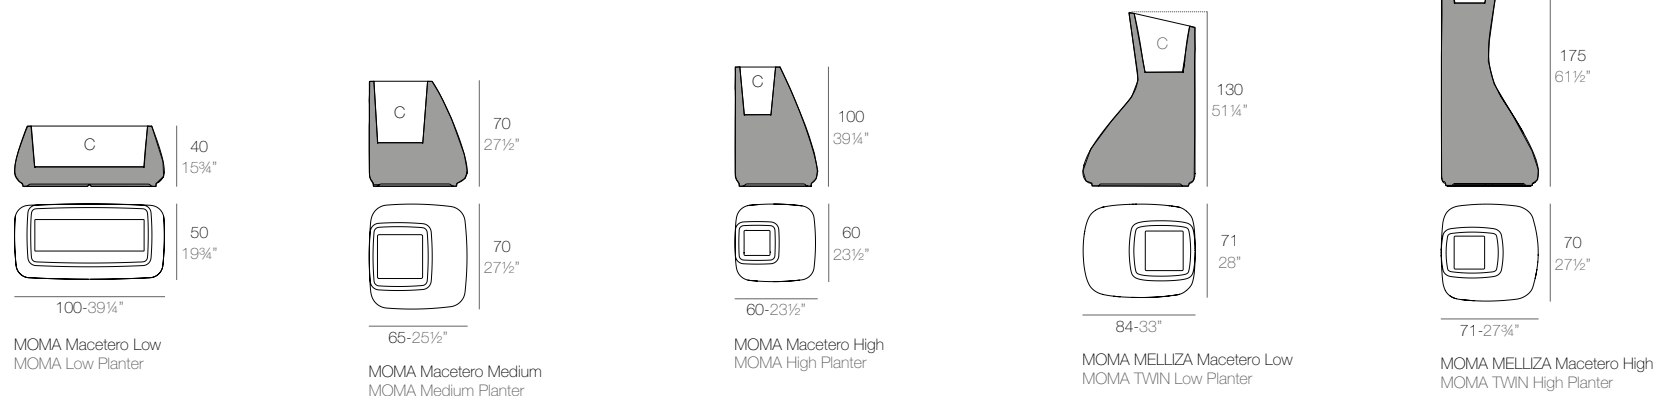

MOMA

	Gal L	C= (d x d') x h in - C= (d x d') x h cm	Basic Basic	Self-watering Autoriego	Lacquered Lacado	White Led Cab. Led Blanco Cab.	RGBW Led Cab. Led RGBW Cab.	RGBW Led Batt. Led RGBW Bat.	RGBW Led DMX Cab. Led RGBW DMX Cab.	RGBW Led DMX Batt. Led RGBW DMX Bat.
Low Planter - Macetero Low	20¼ - 76½	14½" x 30½" x 10½" - (36,5x77,5x27)	45006A	45006R	45006F	45006W	45006L	45006Y	45006D	45006DY
Medium Planter - Macetero Medium	7¾ - 28	12" x 12" x 13" - (30 x 30) x 32,5	45004A	45004R	45004F	45004W	45004L	45004Y	45004D	45004DY
High Planter - Macetero High	7¾ - 49	20½" x 15½" x 10" - (52x39)x26	45005A	45005R	45005F	45005W	45005L	45005Y	45005D	45005DY
Twin Low Planter - Melliza Macetero Low	16¾ - 63	17¼" x 14½" x 15¼" - (44x37)x39	45003A	45003R	45003F	45003W	45003L	45003Y	45003D	45003DY
Twin High Planter - Melliza Macetero High	11 - 42	14½" x 11½" x 15¼" - (37x29)x39	45002A	45002R	45002F	45002W	45002L	45002Y	45002D	45002DY

ALMA

	Gal L	C=d x d' in C=d x d' cm	Self-watering Autoriego	Lacquered Lacado	White Led Cab. Led Blanco Cab.	RGBW Led Cab. Led RGBW Cab.	RGBW Led Batt. Led RGBW Bat.	RGBW Led DMX Cab. Led RGBW DMX Cab.	RGBW Led DMX Batt. Led RGBW DMX Bat.
Planter Maceta	2¾ - 10	7¼" x 9 ½" - 20 x 24	53013P	53013F	53013W	53013L	53013Y	53013D	53013DY