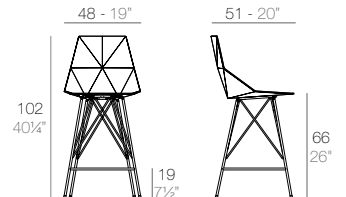

STOOLS TABURETES

FAZ

	Basic Basic	Lacquered Lacado
Bar Stool 43 3/4\"/>		

FAZ Taburete Alto 111
FAZ Bar Stool 43 3/4\"/>

	Basic Basic	Lacquered Lacado
Bar Stool with arms 43 3/4\"/>		

FAZ Taburete Alto con Brazos 111
FAZ Bar Stool with arms 43 3/4\"/>