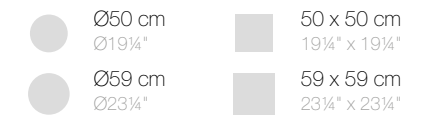

TABLE TOP - SOBRE

fixed top / fijo ref. 54142
fixed for glass / fijo para vidrio ref. 54142V

TABLE TOP - SOBRE