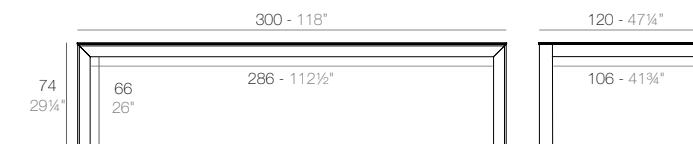

FRAME Mesa 300x120cm
FRAME Dining Table 118" x 47 1/4"

	HPL Black Edge HPL Borde Negro	HPL White Edge HPL Borde Blanco	Dekton
Dining Table Mesa	54242F	54242FB	54274M