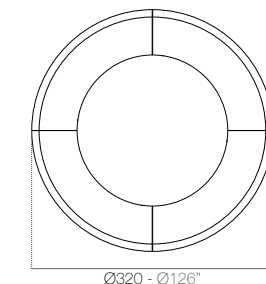

COMBINATION OPTIONS - POSIBLES COMBINACIONES

4 x 56002 Barra curva - Curved counter