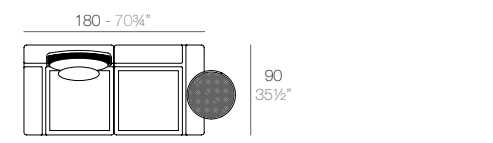

REST

	Basic	Lacquered	White Led Cab. Led Blanco Cab.	RGBW Led Cab. Led RGBW Cab.	RGBW Led DMX Cab. Led RGBW DMX Cab.	RGBW Led Batt. Led RGBW Bat.	RGBW Led DMX Batt. Led RGBW DMX Batt.
Sectional Left Módulo Izquierdo	53002	53002F	53002W	53002L	53002D	53002Y	53002DY
Sectional Right Módulo Derecho	53003	53003F	53003W	53003L	53003D	53003Y	53003DY
Sectional Armless Módulo Central	53004	53004F	53004W	53004L	53004D	53004Y	53004DY
Ottoman Puff	53006	53006F	53006W	53006L	53006D	53006Y	53006DY
Sectional Corner Módulo Esquina	53005	53005F	53005W	53005L	53005D	53005Y	53005DY

KES

	Basic	Lacquered	White Led Cab. Led Blanco Cab.	RGBW Led Cab. Led RGBW Cab.	RGBW Led DMX Cab. Led RGBW DMX Cab.	RGBW Led Batt. Led RGBW Bat.	RGBW Led DMX Batt. Led RGBW DMX Batt.	Self-Watering Automegno	Gal L	C (d x h) in C (a x h) cm
Sec. Sofa 35 1/2" - Módulo 90	64001	64001F	64001W	64001L	64001D	64001Y	64001DY	-	-	
Sec. Sofa Left 59 1/4" x 35 1/2" - Módulo Izquierdo 150x90	64002	64002F	64002W	64002L	64002D	64002Y	64002DY	-	-	
Sec. Sofa Right 59 1/4" x 35 1/2" - Módulo Derecho 150x90	64003	64003F	64003W	64003L	64003D	64003Y	64003DY	-	-	
Planter 35 1/2" - Maceta 90	64004	64004F	64004W	64004L	64004D	64004Y	64004DY	64004R	18,5 - 70	24 1/2" x 24 1/2" x 7" 62,5 x 62,5 x 18

COMBINATION OPTIONS - POSIBLES COMBINACIONES

COMBINATION OPTIONS - POSIBLES COMBINACIONES