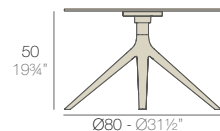

MARI-SOL Ø 80 CM 4 LEGS

fixed top / fijo ref. 65015
fixed for glass / fijo para vidrio ref. 65015V

TABLE TOP - SOBRE
Ø79 cm Ø31" 69 x 69 cm 27 1/4" x 27 1/4"
Ø89 cm Ø25" 79 x 79 cm 31" x 31"
Ø100 cm Ø39 1/4" 89 x 89 cm 25" x 25"