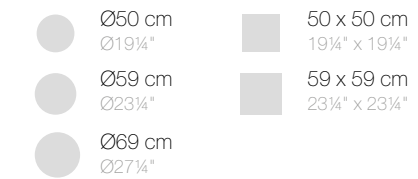

TABLE TOP - SOBRE