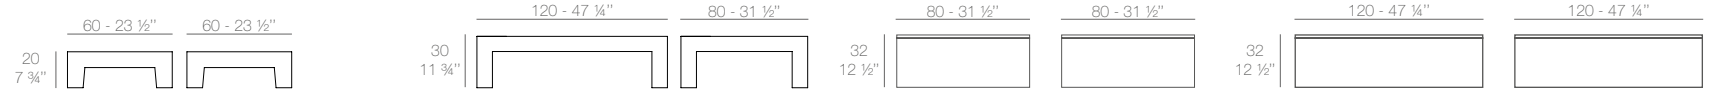

JUT

JUT Mesa Tumbona 60 x 60
JUT Sun Lounger Table 23 1/2 x 23 1/2

JUT Mesa Baja 120 x 80
JUT Low Table 47 1/4 x 31 1/2

JUT CHILL Mesa Baja 80 x 80
JUT CHILL Low Table 31 1/2 x 31 1/2

JUT CHILL Mesa Baja 120 x 120
JUT CHILL Low Table 47 1/4 x 47 1/4

	Basic Basic	Lacquered Lacado	White Led Cab. Led Blanco Cab.	RGBW Led Cab. Led RGBW Cab.	RGBW Led DMX Cab. Led RGBW DMX Cab.	RGBW Led Batt. Led RGBW Bat.	RGBW Led DMX Batt. Led RGBW DMX Bat.
Low Table 23 1/2 x 23 1/2 Mesa Baja 60 x 60	44405	44405F	-	-	-	-	-
Low Table 47 1/4 x 31 1/2 Mesa Baja 120 x 80	44403	44403F	-	-	-	-	-
Low Table 31 1/2 x 31 1/2 Mesa Baja 80 x 80	44418	44418F	44418W	44418L	44418D	44418Y	44418DY
Low Table 47 1/4 x 47 1/4 Mesa Baja 120 x 120	44417	44417F	44417W	44417L	44417D	44417Y	44417DY