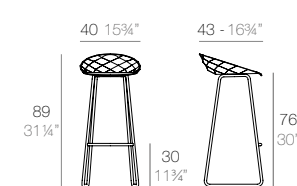

VASES

VASES Taburete Alto
VASES Bar Stool
Ref: 47071

	Basic Basic	Lacquered Lacado
Bar Stool 33 1/4\"/>