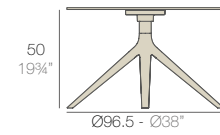

MARI-SOL Ø 96.5 CM 4 LEGS

fixed top / fijo ref. 65033
fixed for glass / fijo para vidrio ref. 65033V

TABLE TOP - SOBRE
Ø100 cm Ø39 1/4" 100 x 100 cm 39 1/4" x 39 1/4"
Ø120 cm Ø51 1/4"