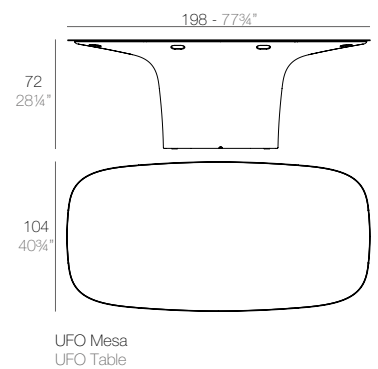

UFO

UFO Mesa
UFO Table

	Basic	Lacquered Lacado	White Led Cab. Led Blanco Cab.	RGBW Led Cab. Led RGBW Cab.	RGBW Led Batt. Led RGBW Bat.	RGBW Led DMX Cab. Led RGBW DMX Cab.	RGBW Led DMX Batt. Led RGBW DMX Bat.
Table HPL Black edge Mesa HPL Borde Negro	63006	63006F	63006W	63006L	63006Y	63006D	63006DY
Table HPL White edge Mesa HPL Borde Blanco	63006B	63006FB	63006WB	63006LB	63006YB	63006DB	63006DYB
Table Glass Mesa Vidrio	63006G	63006FG	63006WG	63006LG	63006YG	63006DG	63006DYG