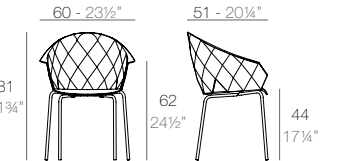

VASES

VASES Sillón
VASES Armchair

Basic	Lacquered	Cushion	Cushion
Basic	Lacado	Acolchado	Acolchado
		(NAUTIC)	(SILVERTEX, CREVIN, SAVANE, HERITAGE)
47070	47070F	47070CO	47070CCO